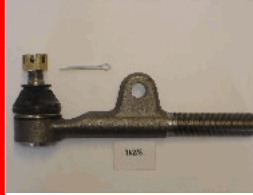

TOYOTA LAND CRUISER 80 (J8_) 4.0 (FJ80_) [01.1990-10.1992](Benzina)
TOYOTA LAND CRUISER 80 (J8_) 4.2 D (HZJ80_) [01.1990-12.1997](Diesel)
TOYOTA LAND CRUISER 80 (J8_) 4.2 TD (HDJ80_) [01.1990-12.1997](Diesel)
TOYOTA LAND CRUISER 80 (J8_) 4.2 TD (HDJ80_) [08.1992-12.1997](Diesel)

111-02-279

OE: 45044-69105