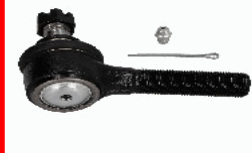

TOYOTA 4 RUNNER (KZN18_, VZN18_,
RZN18_) 3.0 Turbo-D[11.1995-11.2002]
(Diesel)
TOYOTA 4 RUNNER (RN10_, VZN13_,
VZN10_, RN13_) 2.4 (RN61)
[08.1987-03.1996](Benzina)