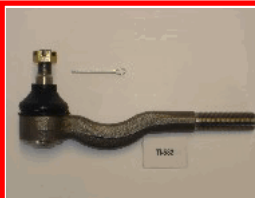

532

111-05-533L

OE: 4422A037