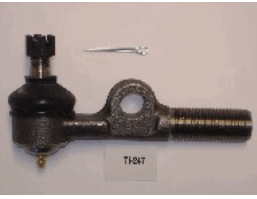

TOYOTA LAND CRUISER (PZJ7_, KZJ7_, HZJ7_, BJ7_, LJ7_, RJ7 2.4 (RJ70_V, RJ73_V)[12.1988-12.1996](Ben
TOYOTA LAND CRUISER (PZJ7_, KZJ7_, HZJ7_, BJ7_, LJ7_, RJ7 2.4 (RJ70_, RJ73_)[11.1984-05.1993](Benzin

111-02-248

OE: 45047-69035