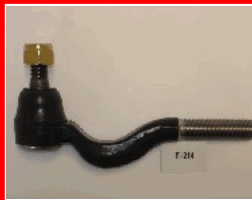

TOYOTA HIACE I Furgonato (RH1_, LH3_,
RH3_, RH2_, LH2_, L 1.6 (RH20-30)
[02.1977-03.1983](Benzina)
TOYOTA HIACE I Furgonato (RH1_, LH3_,
RH3_, RH2_, LH2_, L 2.0 (RH25-32)
[02.1977-03.1983](Benzina)

111-02-215L

OE: 45047-39055