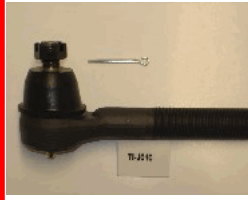

111-00-J010

OE: 52005739

JEEP CHEROKEE (XJ) 2.1 D
4x4[10.1986-09.1992](Diesel)
JEEP CHEROKEE (XJ) 2.1
TD[06.1989-03.1992](Diesel)
JEEP CHEROKEE (XJ) 2.1
TD[10.1984-09.2001](Diesel)
JEEP CHEROKEE (XJ) 2.5
4x4[10.1986-09.1990](Benzina)