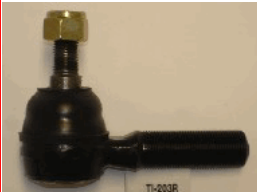

111-02-203L

OE: 45047-29035

TOYOTA DYNA D (3B) 3.0 D (BU) [08.1980-](Diesel)

111-02-203R

OE: 45046-39095

TOYOTA DYNA D (3B) 3.0 D (BU) [08.1980-](Diesel)

111-02-2040

OE: 4546009060