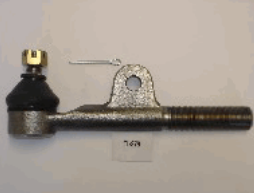

TOYOTA LAND CRUISER (PZJ7_, KZJ7_, HZJ7_, BJ7_, LJ7_, RJ7 2.4 (RJ70_V, RJ73_V)) [12.1988-12.1996](Benzina)
TOYOTA LAND CRUISER (PZJ7_, KZJ7_, HZJ7_, BJ7_, LJ7_, RJ7 2.4 (RJ70_V, RJ73_V)) [11.1984-05.1993](Benzina)

111-02-281

OE: 45046-29325