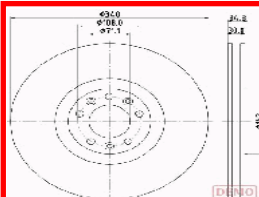

PEUGEOT RCZ 1.6 16V
PEUGEOT RCZ 2.0 HDi

60-00-0637C

1642761380