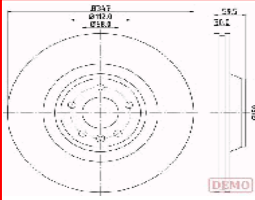

FRONT BRAKE DISCS

DISCHI FRENO ANTERIORI

ashika

60-00-0925C

4F0615301F

AUDI A6 (4F2, C6) 2.7 TDI
AUDI A6 (4F2, C6) 2.7 TDI quattro
AUDI A6 (4F2, C6) 2.8 FSI quattro
AUDI A6 (4F2, C6) 3.0
AUDI A6 (4F2, C6) 3.0 quattro
AUDI A6 (4F2, C6) 3.0 TDI quattro
AUDI A6 (4F2, C6) 3.0 TFSI quattro
AUDI A6 (4F2, C6) 3.2 FSI

60-00-0926C

4F0615301E