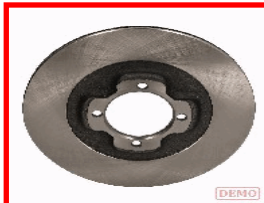

MAZDA 323 III (BF) 1.6 GT
MAZDA 323 III (BF) 1.6 GT Turbo
MAZDA 323 III Hatchback (BF) 1.6 GT
MAZDA 323 III Hatchback (BF) 1.6 GT Turbo 4WD (BF2)
MAZDA 323 III Hatchback (BF) 1.6 GT Turbo (BF1)
MAZDA 323 III Hatchback (BF) 1.6 GT Turbo 4WD (BF2)

60-03-338C

E8BZ1125A