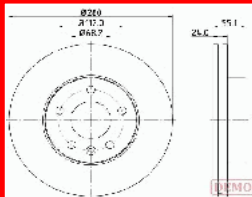

VW LT 28-46 II Furgonato (2DA, 2DD,
2DH) 2.8 TDI
VW TRANSPORTER IV Autobus (70XB,
70XC, 7DB, 7DW) 1.8
VW TRANSPORTER IV Autobus (70XB,
70XC, 7DB, 7DW) 1.9 D
VW TRANSPORTER IV Autobus (70XB,
70XC, 7DB, 7DW) 1.9 TD

60-00-0959C

7H0615301E