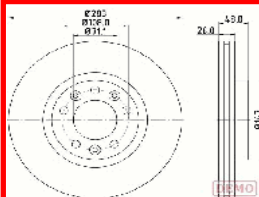

60-00-0634C

4246F4

CITROEN SM 2.9 Automatique
CITROEN XM (Y3) 2.0
CITROEN XM (Y3) 2.0 i
CITROEN XM (Y3) 2.0 i Turbo
CITROEN XM (Y3) 2.1 D 12V
CITROEN XM (Y3) 2.1 TD 12V
CITROEN XM (Y3) 3.0
CITROEN XM (Y3) 3.0 V6

60-00-0635C

4249F8