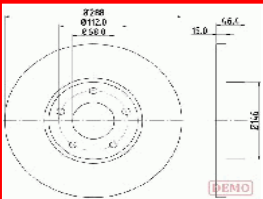

AUDI 100 (4A, C4) 2.0
AUDI 100 (4A, C4) 2.0 E
AUDI 100 (4A, C4) 2.0 E 16V
AUDI 100 (4A, C4) 2.0 E 16V quattro
AUDI 100 (4A, C4) 2.0 E quattro
AUDI 100 (4A, C4) 2.3 E
AUDI 100 (4A, C4) 2.3 E quattro
AUDI 100 (4A, C4) 2.4 D

60-00-0924C

441615301A