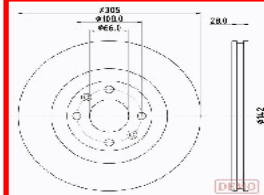

PEUGEOT 406 (8B) 3.0 24V
PEUGEOT 406 (8B) 3.0 V6
PEUGEOT 406 Break (8E/F) 3.0 24V
PEUGEOT 406 Break (8E/F) 3.0 V6
PEUGEOT 406 Coupe (8C) 2.2 HDi
PEUGEOT 406 Coupe (8C) 3.0 V6
PEUGEOT 406 Coupe (8C) 3.0 V6 24V

DEMO

60-00-0632C

4246L9