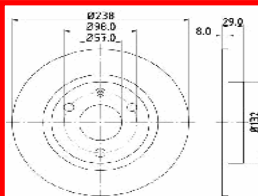

CITROEN AX (ZA_) 1.3 Sport
CITROEN AX (ZA_) 10
CITROEN AX (ZA_) 10 E
CITROEN AX (ZA_) 11
CITROEN AX (ZA_) 11 Cat.
CITROEN AX (ZA_) 14
CITROEN AX (ZA_) 14 D
CITROEN AX (ZA_) 15 D

60-00-063C

2654-4210-3704