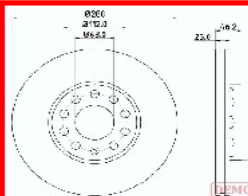

AUDI 100 (4A, C4) 2.0
AUDI 100 (4A, C4) 2.0 E
AUDI 100 (4A, C4) 2.0 E 16V
AUDI 100 (4A, C4) 2.0 E 16V quattro
AUDI 100 (4A, C4) 2.0 E quattro
AUDI 100 (4A, C4) 2.3 E
AUDI 100 (4A, C4) 2.3 E quattro
AUDI 100 (4A, C4) 2.4 D

60-00-0911C

8E0615301B