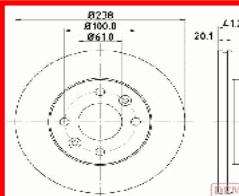

NISSAN KUBISTAR Furgonato (X80) 1.2
16V
NISSAN KUBISTAR Furgonato (X80) 1.5
dCi
NISSAN KUBISTAR Furgonato (X80) 1.5
dCi 70
NISSAN KUBISTAR Furgonato (X80) 1.6
16V

60-00-0709C

7700802232