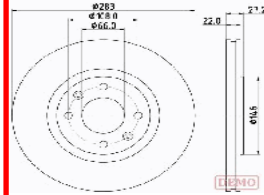

CITROEN XANTIA (X1) 1.9 Turbo D
CITROEN XANTIA (X1) 2.0 i
CITROEN XANTIA (X1) 2.0 i 16V
CITROEN XANTIA Break (X1) 1.8 i
CITROEN XANTIA Break (X1) 1.8 i 16V
CITROEN XANTIA Break (X1) 1.9 SD
CITROEN XANTIA Break (X1) 1.9 Turbo D
CITROEN XANTIA Break (X1) 2.0 i

DEMO

60-00-0627C

4246L8