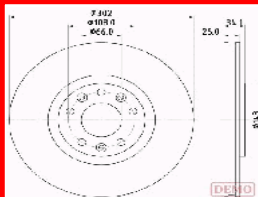

PEUGEOT RCZ 1.6 16V
PEUGEOT RCZ 2.0 HDi

60-00-0636C

4249F9