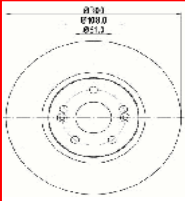

RENAULT LAGUNA II (BG0/1_) 1.6
RENAULT LAGUNA II (BG0/1_) 1.6 16V
RENAULT LAGUNA II (BG0/1_) 1.6 16V (BG0A, BG0L)
RENAULT LAGUNA II (BG0/1_) 1.6 LPG
RENAULT LAGUNA II (BG0/1_) 1.8 16V
RENAULT LAGUNA II (BG0/1_) 1.8 16V (BG06, BG0J, BG0M)

60-00-0713C

7701206831