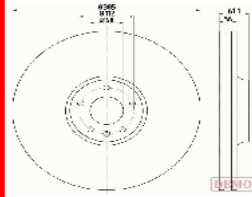

AUDI A6 (4F2, C6) S6 quattro
AUDI A6 Avant (4F5, C6) S6 quattro

60-00-0929C

4G0615301A