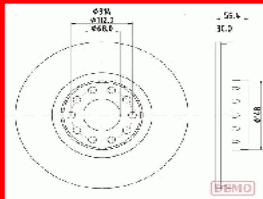

AUDI 100 (4A, C4) S4 Turbo quattro
AUDI 100 (4A, C4) S4 V8 quattro
AUDI 100 Avant (4A, C4) S4 Turbo quattro
AUDI 100 Avant (4A, C4) S4 V8 quattro
AUDI A6 (4A, C4) S6 4.2 quattro
AUDI A6 (4A, C4) S6 Turbo quattro
AUDI A6 Avant (4A, C4) S6 4.2 quattro
AUDI A6 Avant (4A, C4) S6 Turbo quattro