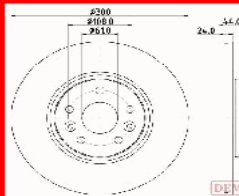

RENAULT GRAND SCÉNIC II (JM0/1_)
2.0 dCi
RENAULT SCÉNIC II (JM0/1_) 2.0 dCi

60-00-0707C

402060002R