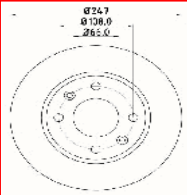

CITROEN XSARA (N1) 1.4 i
CITROEN XSARA (N1) 1.5 D
CITROEN XSARA Break (N2) 1.5 D
CITROEN XSARA Cassone / coda spiovente 1.4
CITROEN XSARA Cassone / coda spiovente 1.4 LPG
CITROEN XSARA Coupe (N0) 1.4 i

DEMO

60-00-0631C

4246T1