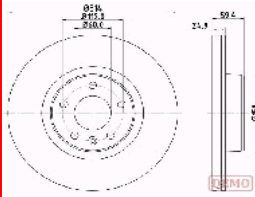

AUDI A6 (4F2, C6) 2.0 TDI
AUDI A6 (4F2, C6) 2.4
AUDI A6 (4F2, C6) 2.4 quattro
AUDI A6 Avant (4F5, C6) 2.0 TDI
AUDI A6 Avant (4F5, C6) 2.4
AUDI A6 Avant (4F5, C6) 2.4 quattro

60-00-0928C

4F0615301J