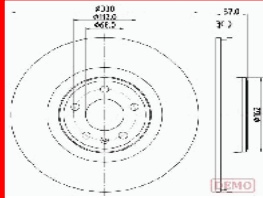

AUDI A4 (8W2, B9) 1.4 TFSI
AUDI A4 (8W2, B9) 2.0 TDI
AUDI A4 (8W2, B9) 2.0 TDI quattro
AUDI A4 (8W2, B9) 2.0 TFSI
AUDI A4 (8W2, B9) 2.0 TFSI Mild Hybrid
AUDI A4 (8W2, B9) 2.0 TFSI Mild Hybrid quattro
AUDI A4 (8W2, B9) 2.0 TFSI quattro

60-00-0921C

4G0615301