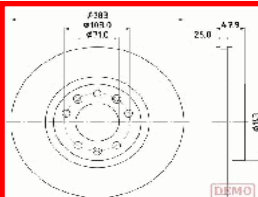

PEUGEOT 308 Cassone / coda spiovente
(LB_) 1.5 BlueHDi 130 (LBYHZP)
PEUGEOT 308 Cassone / coda spiovente
(LB_) 1.6 BlueHDi 120 (LBBHJM)
PEUGEOT 308 II 1.2 THP 110
PEUGEOT 308 II 1.2 THP 130
PEUGEOT 308 II 1.2 VTi 72
PEUGEOT 308 II 1.5 BlueHDi 100
PEUGEOT 308 II 1.5 BlueHDi 130

60-00-0638C

1642765080