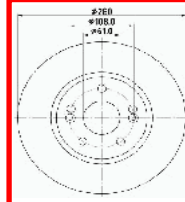

RENAULT LAGUNA II (BG0/1_) 1.6
RENAULT LAGUNA II (BG0/1_) 1.6 16V
RENAULT LAGUNA II (BG0/1_) 1.6 16V (BG0A, BG0L)
RENAULT LAGUNA II (BG0/1_) 1.6 LPG
RENAULT LAGUNA II (BG0/1_) 1.8 16V
RENAULT LAGUNA II (BG0/1_) 1.8 16V (BG06, BG0J, BG0M)

60-00-0712C

7701206614