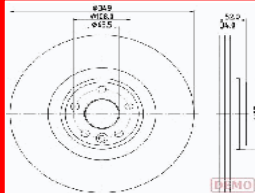

60-0L-L17C

J9C 1167

JAGUAR E-PACE (X540) 1.5 P160 MHEV
JAGUAR E-PACE (X540) 1.5 P300e Plug-in Hybrid AWD
JAGUAR E-PACE (X540) 2.0 AWD
JAGUAR E-PACE (X540) 2.0 D
JAGUAR E-PACE (X540) 2.0 D AWD
JAGUAR E-PACE (X540) 2.0 D165
JAGUAR E-PACE (X540) 2.0 D165 MHEV AWD