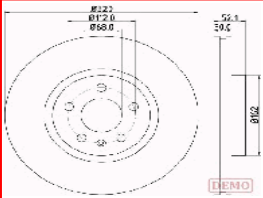

AUDI A4 (8K2, B8) 2.0 TFSI
AUDI A4 (8K2, B8) 2.0 TFSI flexible fuel
AUDI A4 (8K2, B8) 2.0 TFSI flexible fuel quattro
AUDI A4 (8K2, B8) 2.0 TFSI quattro
AUDI A4 (8K2, B8) 3.0 TDI
AUDI A4 (8K2, B8) 3.0 TDI quattro
AUDI A4 (8K2, B8) 3.0 TFSI quattro

60-00-0920C

80A615301A