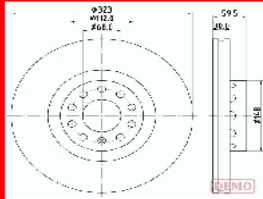

AUDI A6 (4A, C4) S6 Plus quattro
AUDI A6 Avant (4A, C4) S6 Plus quattro
AUDI A6 Avant (4B5, C5) 2.7 T quattro
AUDI A6 Avant (4B5, C5) 3.7
AUDI A8 (4D2, 4D8) 2.5 TDI
AUDI A8 (4D2, 4D8) 2.5 TDI quattro
AUDI A8 (4D2, 4D8) 2.8
AUDI A8 (4D2, 4D8) 2.8 quattro

60-00-0923C

4A0615301B