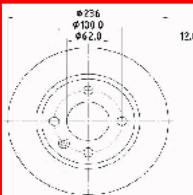

60-00-0946C

002415019

SKODA FAVORIT (781) 1.3 (781)  
 SKODA FAVORIT (781) 1.3 135 (781)  
 SKODA FAVORIT (781) 1.3 135 X,LX,GLX (781)  
 SKODA FAVORIT (781) 1.3 135L (781)  
 SKODA FAVORIT (781) 1.3 136 (781)  
 SKODA FAVORIT Forman (785) 1.3  
 SKODA FAVORIT Forman (785) 1.3 (135 E)