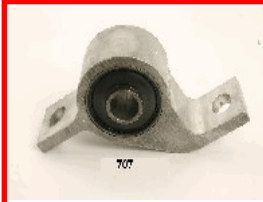

GOM-707

20201-FC120

SUBARU FORESTER (SG) 2.0
SUBARU FORESTER (SG) 2.0 S Turbo
SUBARU FORESTER (SG) 2.0 X
SUBARU FORESTER (SG) 2.5
SUBARU FORESTER (SG) 2.5 RX Nato
AWD
SUBARU FORESTER (SG) 2.5 XT