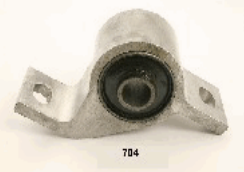

GOM-704

20201-FC110

704

SUBARU FORESTER (SF) 2.0
SUBARU FORESTER (SF) 2.0 S Turbo