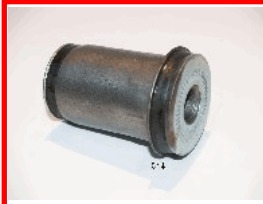

GOM-314

S083-34-460

MAZDA E-SERIE Autobus (SR1) 2.0
MAZDA E-SERIE Autobus (SR1) 2.0 4WD
MAZDA E-SERIE Autobus (SR1) 2.2 D
MAZDA E-SERIE Furgonato (SR2) 2.0
MAZDA E-SERIE Furgonato (SR2) 2.2 D
MAZDA E-SERIE Furgonato (SR2) 2.2 D 4WD