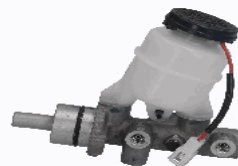

TATA (TELCO) INDICA (40_V2) 1.4 D
TATA (TELCO) INDICA (40_V2) 1.4 TD
TATA (TELCO) INDIGO (4_V2) 1.4
TATA (TELCO) INDIGO (4_V2) 1.4 D
TATA (TELCO) INDIGO (4_V2) 1.4 TD

68-00-022

3540120P00