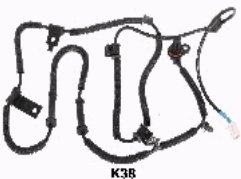

151-0K-K38

OE: 95681-3E300

KIA SORENTO I (JC) 2.4[08.2002-]
(Benzina)
KIA SORENTO I (JC) 2.5 CRDi[05.2006-]
(Diesel)
KIA SORENTO I (JC) 2.5 CRDi[08.2002-]
(Diesel)
KIA SORENTO I (JC) 2.5 CRDi[12.2006-]
(Diesel)