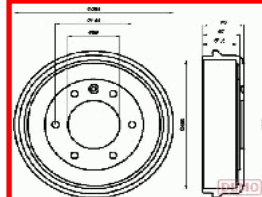

56-00-0410C

568061

BEDFORD MIDI Autabus 2.2 D  
 ISUZU MIDI Autabus (94000, 98000) 2.0  
 (98000)  
 ISUZU MIDI Autabus (94000, 98000) 2.0  
 4WD (94000)  
 ISUZU MIDI Autabus (94000, 98000) 2.0  
 TD (98000)  
 ISUZU MIDI Autabus (94000, 98000) 2.2 D  
 (98000)