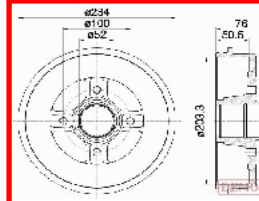

DACIA LOGAN (LS_) 1.4 Bifuel
DACIA LOGAN (LS_) 1.5 dCi
DACIA LOGAN (LS_) 1.6 LPG
DACIA SANDERO 1.5 dCi
RENAULT CLIO II (BB0/1/2_, CB0/1/2_)
1.2 LPG
RENAULT CLIO II (BB0/1/2_, CB0/1/2_)
1.4 16V (B/CB0L)

56-00-0707C

6001548126