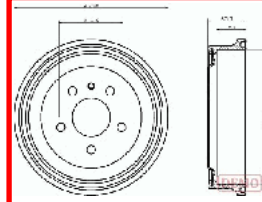

CHEVROLET ZAFIRA (F75) 2.0
OPEL VECTRA B (36_) 1.6 i
OPEL VECTRA B (36_) 2.0 DI 16V
OPEL VECTRA B (36_) 2.0 DTI 16V
OPEL VECTRA B 2 volumi /Coda spiovente (38_) 1.6 i
OPEL VECTRA B 2 volumi /Coda spiovente (38_) 1.6 i 16V

56-00-0414C

4500099