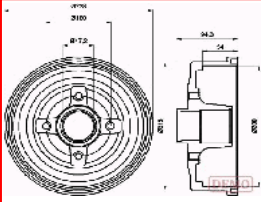

BRAKE DRUMS

TAMBURI FRENO

ashika

56-00-0412C

418001

OPEL CORSA C (F08, F68) 1.0
OPEL CORSA C (F08, F68) 1.2
OPEL CORSA C (F08, F68) 1.2 Twinport
OPEL CORSA C (F08, F68) 1.3 CDTI
OPEL CORSA C (F08, F68) 1.4
OPEL CORSA C (F08, F68) 1.4 Twinport
OPEL CORSA C (F08, F68) 1.7 CDTI
OPEL CORSA C (F08, F68) 1.7 DI

56-00-0413C

568060