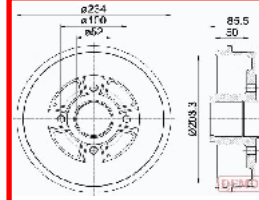

RENAULT LAGUNA I (B56_, 556_) 1.6
16V (B568, B561)
RENAULT LAGUNA I (B56_, 556_) 1.8
RENAULT LAGUNA I (B56_, 556_) 1.8
(B56A/B)
RENAULT LAGUNA I (B56_, 556_) 1.8
(B56S/T/0)
RENAULT LAGUNA I (B56_, 556_) 1.8
(B56Z)

56-00-0703C

432000QAL