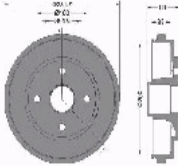

OPEL AGILA (A) (H00) 1.0
OPEL AGILA (A) (H00) 1.2 16V Twinport
OPEL AGILA (A) (H00) 1.3 CDTI
SUZUKI WAGON R+ (MM) 1.3
SUZUKI WAGON R+ (MM) 1.3 4WD
SUZUKI WAGON R+ (MM) 1.3 4WD
SUZUKI WAGON R+ (MM) 1.3 DDiS

56-00-0403C

90086194