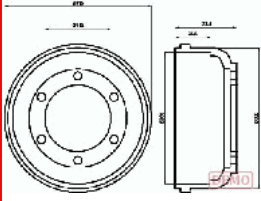

56-00-0317C

1778308

FORD TRANSIT Autabus (E_) 2.0
FORD TRANSIT Autabus (E_) 2.0 (EBL,
EBS, ECL, EDS, EDL, EGL, ESS, ESL,
EUS)
FORD TRANSIT Autabus (E_) 2.0 CNG
FORD TRANSIT Autabus (E_) 2.0 i
(EBL, EDL, EGL, ESS, EUS)
FORD TRANSIT Autabus (E_) 2.5 DI
(EBL, ECL, EDS, EDL)

56-00-0318C

4041430