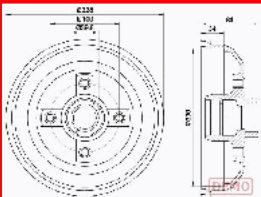

CHEVROLET CORSA Tre volumi 1.0
OPEL CORSA A 2 volumi /Coda spiovente
(93_, 94_, 98_, 9 1.0
OPEL CORSA A 2 volumi /Coda spiovente
(93_, 94_, 98_, 9 1.2
OPEL CORSA A 2 volumi /Coda spiovente
(93_, 94_, 98_, 9 1.2 i
OPEL CORSA A 2 volumi /Coda spiovente
(93_, 94_, 98_, 9 1.2 N

56-00-0408C

24401369