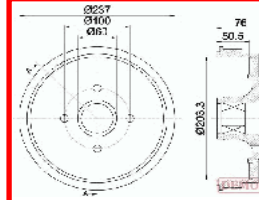

NISSAN NOTE (E11) 1.4 LPG
RENAULT CLIO Grandtour (KR0/1_) 1.2
16V
RENAULT CLIO Grandtour (KR0/1_) 1.2
16V Hi-Flex
RENAULT CLIO Grandtour (KR0/1_) 1.2
16V (KR0P)
RENAULT CLIO Grandtour (KR0/1_) 1.2
16V Hi-Flex (KR1U)

56-00-0701C

432000Q0C