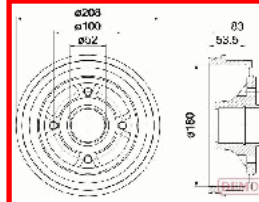

DACIA LOGAN (LS_) 1.2 16V
DACIA LOGAN (LS_) 1.2 16V LPG
DACIA LOGAN (LS_) 1.5 dCi (LS04)
DACIA LOGAN (LS_) 1.6 16V Flexifuel
DACIA LOGAN (LS_) 1.6 Bifuel
DACIA LOGAN (LS_) 1.6 MPI 85
DACIA SANDERO 1.2 16V
DACIA SANDERO 1.2 16V Bifuel