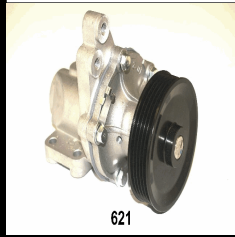

Cooling System

35-06-621

Water Pump

PIAGGIO PORTER Furgonato

1.3	[11-]	1308	Benzina
1.3 LPG	[11-]	1308	GPL

PIAGGIO PORTER Pianale piatto/Telaio

1.3	[11-]	1308	Benzina
1.3 CNG	[11-]	1308	GNC
1.3 LPG	[11-]	1308	GPL

OE

B010236

Outer Diameter [mm]: 88

35-06-622

Water Pump