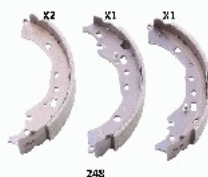

SUBARU TREZIA 1.3i
SUBARU TREZIA 1.4 D
TOYOTA COROLLA Tre volumi (E15_)
1.33
TOYOTA COROLLA Tre volumi (E15_) 1.4
D-4D
TOYOTA COROLLA Tre volumi (E15_) 1.6
TOYOTA IQ (KPJ1_, NGJ1_, KGJ1_,
NUJ1_) EV

55-02-249

0449526240