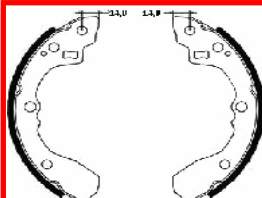

KIA SEPHIA (FA) 1.5 i 16V
KIA SEPHIA (FA) 1.8 i 16V
KIA SEPHIA Tre volumi (FA) 1.5 i 16V
KIA SEPHIA Tre volumi (FA) 1.8 i 16V
KIA SHUMA (FB) 1.5 i 16V
KIA SHUMA (FB) 1.8 i 16V
KIA SHUMA Tre volumi (FB) 1.5 i 16V

55-03-399

DBYZ-26-28Z