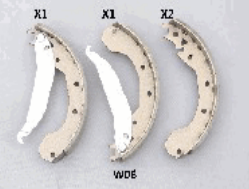

55-0W-W06

1605594

DAEWOO ESPERO (KLEJ) 2.0
DAEWOO LEGANZA (KLAV) 1.8 CD
DAEWOO LEGANZA (KLAV) 2.0 16V
DAEWOO LEGANZA (KLAV) 2.2 16V
OPEL COMBO (71_) 1.2
OPEL COMBO (71_) 1.4
OPEL COMBO (71_) 1.7 D