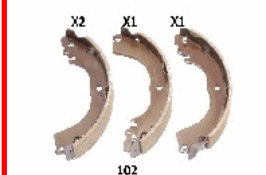

55-01-102

4600A025

CITROEN C-ZERO C-Zero
 MITSUBISHI i (HA_) i-MiEV
 MITSUBISHI i (HA_) MIEV (HA4W)
 MITSUBISHI MIRAGE 2 volumi /Coda spiovente 1.0 Bifuel
 MITSUBISHI SPACE STAR 2 volumi /Coda spiovente (A0_A) 1.0 (A05A)
 MITSUBISHI SPACE STAR 2 volumi /Coda spiovente (A0_A) 1.2 (A03A)