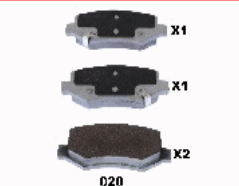

BYD SuRui 1.5
BYD SuRui 1.5 T

51-00-0210

5888939