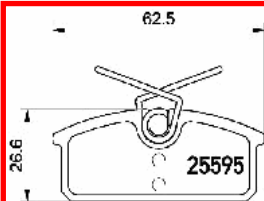

51-00-0705

440602619R

RENAULT TWIZY (MAM_) 45
RENAULT TWIZY (MAM_) 80

51-00-0706

6025308186

CHRYSLER VIPER 8.0
CHRYSLER VIPER Convertible 8.0
DODGE VIPER Cabriolet SRT-10
LOTUS ESPRIT S4 (082) 2.0 GT3
LOTUS ESPRIT S4 (082) 2.2
LOTUS ESPRIT S4 (082) 2.2 Sport 300
RENAULT 21 (B48_) 2.0 (B48R/Y)
RENAULT 21 (B48_) 2.0 4x4 (B48R/Y)