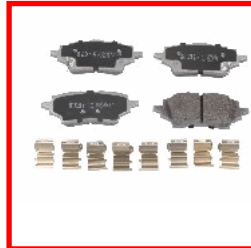

SUZUKI SWACE (AMZ_) 1.8 Hybrid
TOYOTA CH-R (NGX1, NGX5_, ZYX1_)
1.2 (NGX10_)
TOYOTA CH-R (NGX1, NGX5_, ZYX1_)
1.2 4WD (NGX50)
TOYOTA CH-R (NGX1, NGX5_, ZYX1_)
2.0 Hybrid (MAXH10)
TOYOTA COROLLA (_E21_) 1.2
(NRE210H)

51-02-264

T04466F402