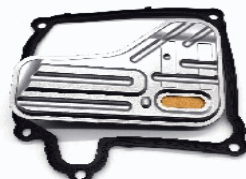

FTA135

24111218899

BMW 3 (E36) 316 i
BMW 3 (E36) 318 i
BMW 3 (E36) 318 is
BMW 3 (E36) 318 tds
BMW 3 (E36) 325 td
BMW 3 (E46) 316 i
BMW 3 (E46) 318 i
BMW 3 Cabriolet (E36) 318 i

FTA136

02E325429

AUDI A3 (8P1) 1.4 TFSI
AUDI A3 (8P1) 1.8 TFSI
AUDI A3 (8P1) 1.8 TFSI quattro
AUDI A3 (8P1) 1.9 TDI
AUDI A3 (8P1) 2.0 FSI
AUDI A3 (8P1) 2.0 TDI
AUDI A3 (8P1) 2.0 TDI quattro
AUDI A3 (8P1) 2.0 TDI 16V