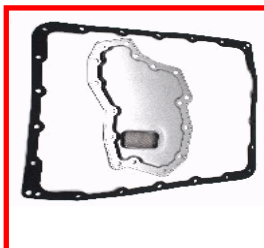

FTA145

31728-97X00

INFINITI EX 35
INFINITI FX 35
INFINITI FX 45
INFINITI G Coupé 37
INFINITI G Tre volumi 35
NISSAN 350 Z (Z33) 3.5
NISSAN 350 Z Roadster (Z33) 3.5
NISSAN NAVARA (D40) 2.5 dCi