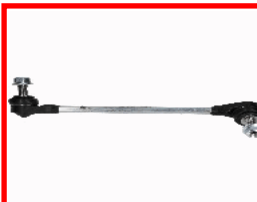

VW ID.3 (E11_) 1st
VW ID.3 (E11_) Pro
VW ID.3 (E11_) Pure

106-01-100

54618-4M400