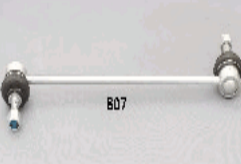

NISSAN PIXO (UA0) 1.0
SUZUKI ALTO (HA25, HA35) 1.0