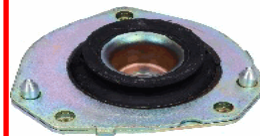

SMA0158S

503819

CITROEN JUMPER Autobus (230P) 1.9 D
CITROEN JUMPER Autobus (230P) 1.9
TD
CITROEN JUMPER Autobus (230P) 1.9
TD 4x4
CITROEN JUMPER Autobus (230P) 2.5 D
CITROEN JUMPER Autobus (230P) 2.5 D
4x4

SMA0159

1609274780

CITROEN NEMO Furgonato (AA_) 1.2 HDi
75
CITROEN NEMO Furgonato (AA_) 1.3
BlueHDi 80
CITROEN NEMO Furgonato (AA_) 1.4
CITROEN NEMO Furgonato (AA_) 1.4 HDi
CITROEN NEMO Station wagon 1.2 HDi
75

SMA0160

1609274680

CITROEN NEMO Furgonato (AA_) 1.2 HDi
75
CITROEN NEMO Furgonato (AA_) 1.3
BlueHDi 80
CITROEN NEMO Furgonato (AA_) 1.4
CITROEN NEMO Furgonato (AA_) 1.4 HDi
CITROEN NEMO Station wagon 1.2 HDi
75