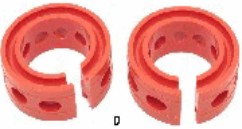

MA-C

FIAT BRAVA (182) 1.2 16V 80

MA-CB

FIAT BRAVA (182) 1.2 16V 80

MA-D

FORD MONDEO III (B5Y) 1.8 16V
 FORD MONDEO III (B5Y) 2.0 16V
 FORD MONDEO III (B5Y) 2.0 16V DI / TDDi / TDCi
 FORD MONDEO III (B5Y) 2.0 16V TDDi / TDCi
 FORD MONDEO III (B5Y) 2.0 TDCi
 FORD MONDEO III (B5Y) 2.2 TDCi
 FORD MONDEO III (B5Y) 2.5 V6 24V