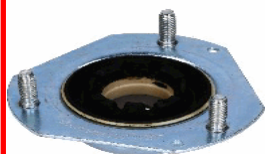

SMA0139S

1526778

FORD FIESTA VI 1.25
FORD FIESTA VI 1.4
FORD FIESTA VI 1.4 LPG
FORD FIESTA VI 1.4 TDCi
FORD FIESTA VI 1.6
FORD FIESTA VI 1.6 TDCi

SMA0140

1535299

FORD B-MAX (JK) 1.0 EcoBoost
FORD B-MAX (JK) 1.4
FORD B-MAX (JK) 1.4 LPG
FORD B-MAX (JK) 1.5 TDCi
FORD B-MAX (JK) 1.6 TDCi
FORD B-MAX (JK) 1.6 Ti
FORD ECOSPORT 1.0 EcoBoost
FORD ECOSPORT 1.5 TDCi

SMA0141

5031F0

CITROEN C4 II (B7) 1.2 THP 110
CITROEN C4 II (B7) 1.2 VTi 82
CITROEN C4 II (B7) 1.4 VTi 95
CITROEN C4 II (B7) 1.6 16V
CITROEN C4 II (B7) 1.6 BlueHDi 100
CITROEN C4 II (B7) 1.6 BlueHDi 115
CITROEN C4 II (B7) 1.6 BlueHDi 120
CITROEN C4 II (B7) 1.6 HDi

SMA0141C

5035.27

CITROEN AX (ZA-) 1.4 GTi
CITROEN AX (ZA-) 10
CITROEN AX (ZA-) 11
CITROEN AX (ZA-) 11 4x4
CITROEN AX (ZA-) 14
CITROEN AX (ZA-) 14 4x4
CITROEN AX (ZA-) 14 D
CITROEN AX (ZA-) 15 D