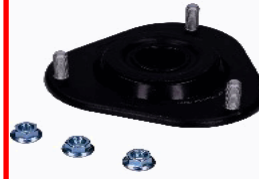

SMA0267

4860902160

TOYOTA AURIS (NRE15_, ZZE15_, ADE15_, ZRE15_, NDE15_) 1.33 Dual-VVTi
TOYOTA AURIS (NRE15_, ZZE15_, ADE15_, ZRE15_, NDE15_) 1.4 D-4D
TOYOTA AURIS (NRE15_, ZZE15_, ADE15_, ZRE15_, NDE15_) 1.4 VVTi
TOYOTA AURIS (NRE15_, ZZE15_, ADE15_, ZRE15_, NDE15_) 1.6