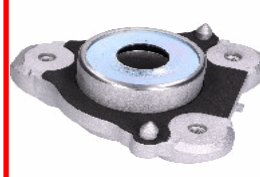

SMA0162S

503889

CITROEN JUMPER Autobus (244, Z_) 2.0
CITROEN JUMPER Autobus (244, Z_) 2.0
bivalent
CITROEN JUMPER Autobus (244, Z_) 2.0
HDi
CITROEN JUMPER Autobus (244, Z_) 2.2
HDi
CITROEN JUMPER Autobus (244, Z_) 2.8
HDi