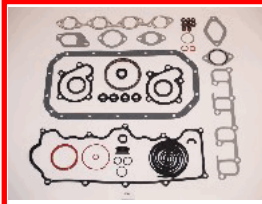

49-09-907S

OE: 8-94371860-0 | ENGINE: 15 D (4EC)

ISUZU GEMINI (JT) 1.5
D[02.1988-12.1990](Diesel)
ISUZU GEMINI (JT) 1.5
TD[02.1988-12.1990](Diesel)
ISUZU GEMINI Tre volumi (JT) 1.5
D[02.1988-12.1989](Diesel)
ISUZU GEMINI Tre volumi (JT) 1.5
TD[02.1988-12.1989](Diesel)