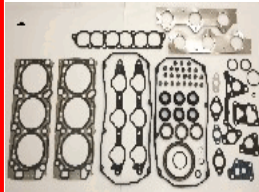

MITSUBISHI PAJERO SPORT (K90) 3.0 V6[03.2003-](Benzina)
MITSUBISHI PAJERO SPORT (K90) 3.0 V6[06.2000-](Benzina)

49-05-518

OE: MD974308 | ENGINE: 4G63