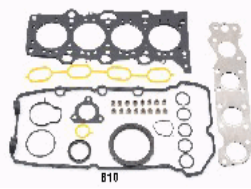

FIAT SEDICI 1.6 16V 4x4[06.2006-20.1410](Benzina)
SUBARU JUSTY III (G3X) 1.3[09.2003-] (Benzina)
SUZUKI IGNIS II 1.3 4x4[09.2003-] (Benzina)
SUZUKI IGNIS II 1.3[09.2003-](Benzina)
SUZUKI IGNIS II 1.5 4x4[09.2003-] (Benzina)

49-08-814

OE: 11400-60811-000 | ENGINE: G16A