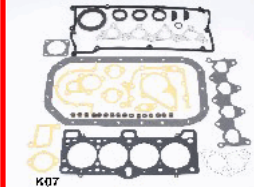

49-0K-K07

OE: 20910-26K00

KIA CERATO (LD) 1.6[07.2004-20.0701]
(Benzina)
KIA CERATO Tre volumi (LD)
1.6[04.2004-20.0912](Benzina)

49-0S-S00

| ENGINE: OM 601.940

SSANGYONG KORANDO (KJ) 2.3 D (KJ)
[12.1996-19.9806](Diesel)
SSANGYONG MUSSO (FJ) 2.3
D[10.1995-19.9904](Diesel)