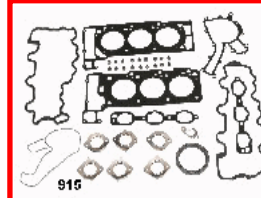

49-09-915

| ENGINE: EGX

CHRYSLER CROSSFIRE
3.2[07.2003-20.0812](Benzina)
CHRYSLER CROSSFIRE Roadster
3.2[05.2004-20.0812](Benzina)
CHRYSLER CROSSFIRE Roadster
SRT-6[09.2004-20.0612](Benzina)
CHRYSLER CROSSFIRE
SRT-6[09.2004-20.0712](Benzina)