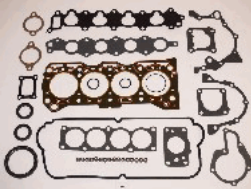

49-08-899

OE: 11400-57812 | ENGINE: G16B

SUZUKI BALENO (EG) 1.6 i 16V 4x4[07.1995-05.2002](Benzina)
SUZUKI BALENO (EG) 1.6 i 16V[07.1995-05.2002](Benzina)
SUZUKI BALENO 2 volumi /Coda spiovente (EG) 1.6 i 16V 4x4[07.1995-05.2002](Benzina)