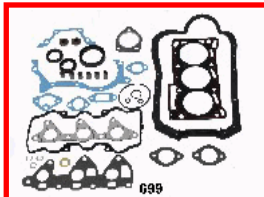

DAIHATSU CHARADE II (G11, G30) 1.0 (G11)[10.1983-03.1987](Benzina)
DAIHATSU CHARADE II (G11, G30) 1.0 Turbo (G11)[10.1983-03.1987](Benzina)
DAIHATSU CHARADE III (G100, G101, G102) 1.0 (G100)[03.1987-12.1992](Benzina)

49-07-799

OE: 497123068 | ENGINE: EF10