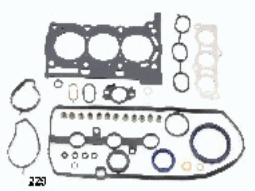

CITROEN C1 (PM_, PN_) 1.0[06.2005-20.1409](Benzina)
DAIHATSU SIRION (M3_) 1.0 LPG[01.2005-06.2013](Benzina/Gasauto (GPL))
DAIHATSU SIRION (M3_) 1.0[01.2005-20.1306](Benzina)
PEUGEOT 107 1.0[06.2005-20.1405] (Benzina)

49-02-233

OE: 04111-58013 | ENGINE: 3B