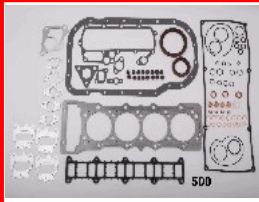

49-05-500

OE: 1000A967 | ENGINE: 4M41

MITSUBISHI PAJERO III (V7_W, V6_W) 3.2 Di-D[04.2000-10.2006](Diesel)
MITSUBISHI PAJERO III (V7_W, V6_W) 3.2 Di-D[04.2000-12.2006](Diesel)
MITSUBISHI PAJERO III Fuoristrada aperto (V6_W, V7_W) 3.2 DI-D (V68W, V78W)[04.2000-12.2006](Diesel)

49-05-501

OE: MD970443