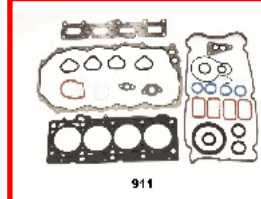

49-09-911

CHRYSLER PT CRUISER (PT_)
2.0[10.2004-20.1012](Benzina)