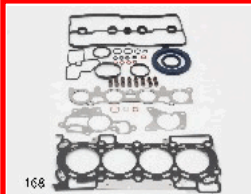

49-01-166

OE: 10101-8J085 | ENGINE: QR25DE

NISSAN ALTIMA 2.5[08.2001-09.2006]
(Benzina)
NISSAN PRIMERA (P12) 2.5[01.2002-]
(Benzina)
NISSAN PRIMERA Hatchback (P12)
2.5[01.2002-](Benzina)
NISSAN X-TRAIL (T30) 2.5
4x4[09.2002-20.1301](Benzina)

49-01-168

OE: 10101-EN228 | ENGINE: MR18DE

NISSAN QASHQAI / QASHQAI +2 (J10,
JJ10) 2.0 Trazione integrale[02.2007-]
(Benzina)
NISSAN QASHQAI / QASHQAI +2 (J10,
JJ10) 2.0[02.2007-](Benzina)
NISSAN TIIDA 2 volumi /Coda spiovente
(C11X) 1.8[09.2007-](Benzina)
NISSAN TIIDA Tre volumi (SC11X)
1.8[09.2007-20.1212](Benzina)