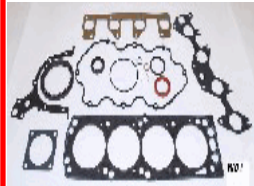

49-0W-W01

OE: 93740205 | ENGINE: F14S3

CHEVROLET KALOS 1.4[03.2005-]
(Benzina)
DAEWOO KALOS (KLAS) 1.4[09.2002-]
(Benzina)