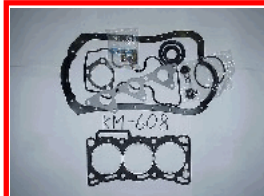

DAIHATSU CUORE II (L80, L81) 0.8 (L80)[09.1985-06.1990](Benzina)
DAIHATSU CUORE II (L80, L81) 0.8 (L80)[11.1989-12.1990](Benzina)
DAIHATSU CUORE II (L80, L81) 0.8 4WD (L81)[09.1986-10.1988](Benzina)

49-06-610

OE: 04111-87750 | ENGINE: DG