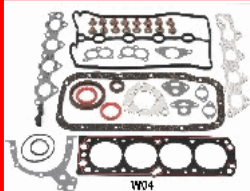

49-0W-W04

OE: 93740206

CHEVROLET REZZO/TACUMA
1.6[03.2005-](Benzina)
CHEVROLET REZZO/TACUMA
1.6[08.2005-](Benzina)
DAEWOO LACETTI Tre volumi
1.6[06.1999-07.2003](Benzina)
DAEWOO LANOS (KLAT) 1.6
16V[05.1997-](Benzina)