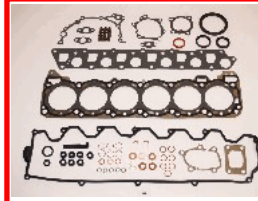

49-01-111

OE: 10101-9F725

NISSAN PRIMERA (P11) 1.6
16V[06.1996-12.2001](Benzina)
NISSAN PRIMERA Hatchback (P11) 1.6
16V[09.2000-07.2002](Benzina)

49-01-124

OE: 10101-22J25 | ENGINE: RD28T

NISSAN CABSTAR Pianale piatto/Telaio
(F22, H40) 2.0[01.1982-06.1992](Benzina)
NISSAN PATROL GR I (Y60, GR) 2.8 TD
(Y60A)[09.1988-06.1997](Diesel)
NISSAN PATROL Hardtop (K260) 2.8
TD[05.1986-06.1990](Diesel)
NISSAN PATROL Station Wagon (W260)
2.8 TD[06.1989-11.1995](Diesel)

49-01-124S

OE: 1010122J25 | ENGINE: RD28T

NISSAN CABSTAR Pianale piatto/Telaio
(F22, H40) 2.0[01.1982-06.1992](Benzina)
NISSAN PATROL GR I (Y60, GR) 2.8 TD
(Y60A)[09.1988-06.1997](Diesel)
NISSAN PATROL Hardtop (K260) 2.8
TD[05.1986-06.1990](Diesel)
NISSAN PATROL Station Wagon (W260)
2.8 TD[06.1989-11.1995](Diesel)