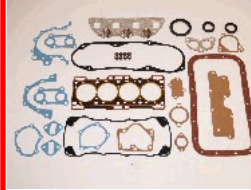

BEDFORD RASCAL Autobus 1.0[07.1986-06.1990](Benzina)
BEDFORD RASCAL Furgonato 1.0[07.1986-06.1990](Benzina)
BEDFORD RASCAL Pianale piatto/Telaio 1.0[06.1986-06.1990](Benzina)
BEDFORD RASCAL Pick-up 1.0[06.1986-06.1990](Benzina)

49-08-804

OE: 11100-83814-000 | ENGINE: G13A