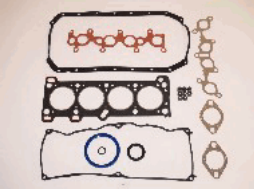

49-03-343

OE: 8AU110271C | ENGINE: FE

MAZDA B-SERIE (UF) 2.2
D[01.1985-03.1996](Diesel)

49-03-395

OE: 8ABE-10-271A | ENGINE: B1

KIA SPORTAGE (K00) 2.0 i
4WD[04.1994-08.1999](Benzina)

49-03-396

OE: 0K20W-10-270 | ENGINE: B6