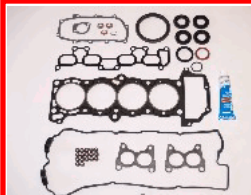

NISSAN 100 NX (B13) 1.6
SR[09.1993-10.1994](Benzina)
NISSAN 100 NX (B13)
1.6[03.1990-10.1994](Benzina)
NISSAN ALMERA I (N15) 1.6
SLX[09.1995-07.2000](Benzina)
NISSAN ALMERA I (N15)
1.6[09.1995-07.2000](Benzina)