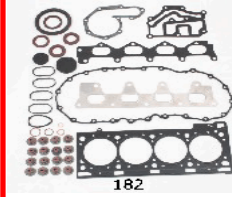

49-01-168

OE: 10101-EN228 | ENGINE: MR18DE

NISSAN QASHQAI / QASHQAI +2 (J10,
JJ10) 2.0 Trazione integrale[02.2007-]
(Benzina)
NISSAN QASHQAI / QASHQAI +2 (J10,
JJ10) 2.0[02.2007-](Benzina)
NISSAN TIIDA 2 volumi /Coda spiovente
(C11X) 1.8[09.2007-](Benzina)
NISSAN TIIDA Tre volumi (SC11X)
1.8[09.2007-20.1212](Benzina)

49-01-176

OE: 10101-C8726 | ENGINE: SD33T

NISSAN PATROL Hardtop (K160) 3.2 TD (K160)[07.1983-08.1988](Diesel)
NISSAN PATROL Station Wagon (W160) 3.2 TD (W160)[07.1983-08.1988](Diesel)

49-01-182

| ENGINE: F4R 720