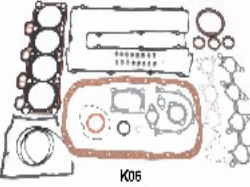

49-0K-K06

OE: 8AG6-10-271

KIA CLARUS (K9A) 2.0 i
16V[07.1996-20.0111](Benzina)
KIA CLARUS Station wagon (GC) 2.0 i
16V[05.1998-](Benzina)
MAZDA 626 III (GD) 2.0
16V[07.1987-09.1989](Benzina)
MAZDA 626 III (GD) 2.0
16V[11.1987-05.1992](Benzina)