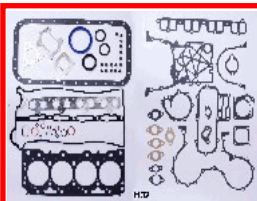

HYUNDAI TERRACAN (HP) 2.9 CRDi[11.2001-07.2003](Diesel)
HYUNDAI TERRACAN (HP) 2.9 CRDi[12.2001-20.0612](Diesel)

49-0H-H03

OE: 20910-26C01