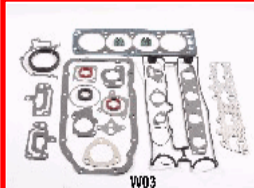

49-0W-W03

| ENGINE: T18SED

CHEVROLET NUBIRA Station wagon
1.8[03.2005-20.0912](Benzina)
CHEVROLET NUBIRA Tre volumi
1.8[03.2005-20.0912](Benzina)
DAEWOO NUBIRA Tre volumi (KLAN)
1.8[07.2003-](Benzina)
DAEWOO NUBIRA Wagon (KLAN)
1.8[07.2003-](Benzina)