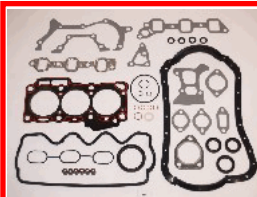

49-05-599

HYUNDAI STELLAR (F31_, SF2_) 1.6[10.1983-12.1991](Benzina)

49-06-603

OE: 04111-87744

INNOCENTI MINI 1.0 D[10.1985-](Diesel)

49-06-604

OE: 04111-87746

INNOCENTI MINI 1.0 D[10.1985-](Diesel)