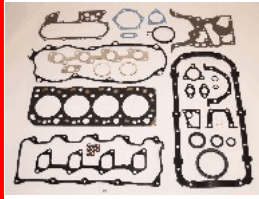

49-02-261

OE: 04111-54100 | ENGINE: 2L-T

TOYOTA 4 RUNNER (RN10_, VZN13_, VZN10_, RN13_) 2.4 TD 4x4[08.1989-11.1995](Diesel)
TOYOTA DYNA Pianale piatto/Telaio (LH8_) 2.4 D[08.1985-05.1995](Diesel)
TOYOTA HIACE IV Furgonato (LXH1_, RZH1_, LH1_) 2.4 TD (LXH12_, LXH22_) [08.1995-20.0108](Diesel)