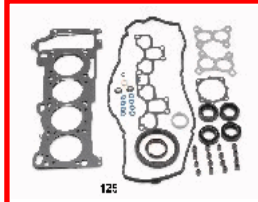

49-01-125

OE: 10101-8M085 | ENGINE: QG16DE

NISSAN PRIMERA (P12) 1.6[01.2002-]
(Benzina)
NISSAN PRIMERA (P12)
1.6[03.2002-20.0808](Benzina)