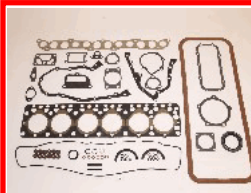

NISSAN PATROL Hardtop (K160) 3.3 D
(K160)[11.1979-08.1988](Diesel)
NISSAN PATROL Station Wagon (W160)
3.3 D (W160)[11.1979-08.1988](Diesel)

49-01-160

OE: 10101-CD325