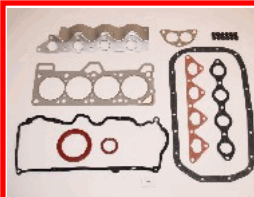

HYUNDAI ACCENT I (X-3) 1.5 i
12V[10.1994-01.2000](Benzina)
HYUNDAI ACCENT Tre volumi (X-3) 1.5 i
12V[10.1994-01.2000](Benzina)