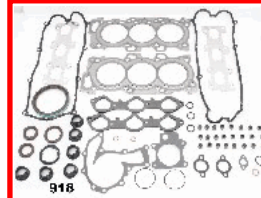

49-09-918

OE: 5-8781-3756-2

ISUZU TROOPER 3.5 V6
24V[04.2000-20.0408](Benzina)
ISUZU TROOPER Fuoristrada aperto 3.5
V6 24V[04.2000-20.0408](Benzina)
OPEL FRONTERA B (6B_) 3.2 i (6B1VF,
6B1_6)[10.1998-20.0407](Benzina)
OPEL MONTEREY B 3.5 V6
24V[07.1998-08.1999](Benzina)