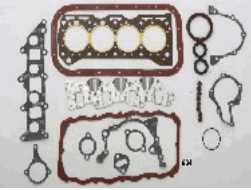

SANTANA SAMURAI 1.3 4x4[10.1991-12.1994](Benzina)
SANTANA SAMURAI 1.3[09.1986-12.1994](Benzina)
SUBARU JUSTY II (JMA, MS) 1.3 GX 4x4[10.1995-11.2003](Benzina)
SUZUKI SAMURAI (SJ) 1.3 (SJ 413) [11.1988-20.0412](Benzina)

49-08-809

OE: 11400-73822 | ENGINE: F8A