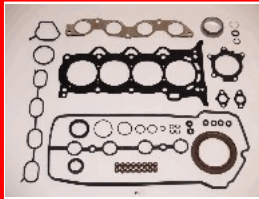

49-02-272

OE: 04111-0J010

TOYOTA YARIS (SCP1_, NLP1_, NCP1_) 1.0 16V (SCP10_) [04.1999-20.0509] (Benzina)
TOYOTA YARIS (SCP1_, NLP1_, NCP1_) 1.0 16V [03.2003-20.0509] (Benzina)

49-02-273

OE: 04111-21030

TOYOTA YARIS (SCP1_, NLP1_, NCP1_) 1.3 16V (NCP10_) [08.1999-20.0511] (Benzina)
TOYOTA YARIS (SCP1_, NLP1_, NCP1_) 1.5 TS (NCP13) [01.2003-20.0511] (Benzina)
TOYOTA YARIS (SCP1_, NLP1_, NCP1_) 1.5 VVT-i TS [04.2001-20.0509] (Benzina)