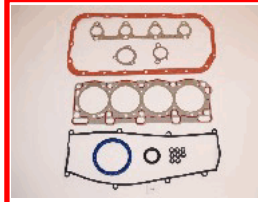

49-00-002

ASIA MOTORS ROCSTA 2.2 D
4x4[06.1993-19.9912](Diesel)
ASIA MOTORS ROCSTA 2.2
D[07.1993-12.1998](Diesel)

OE: RF01-99-100