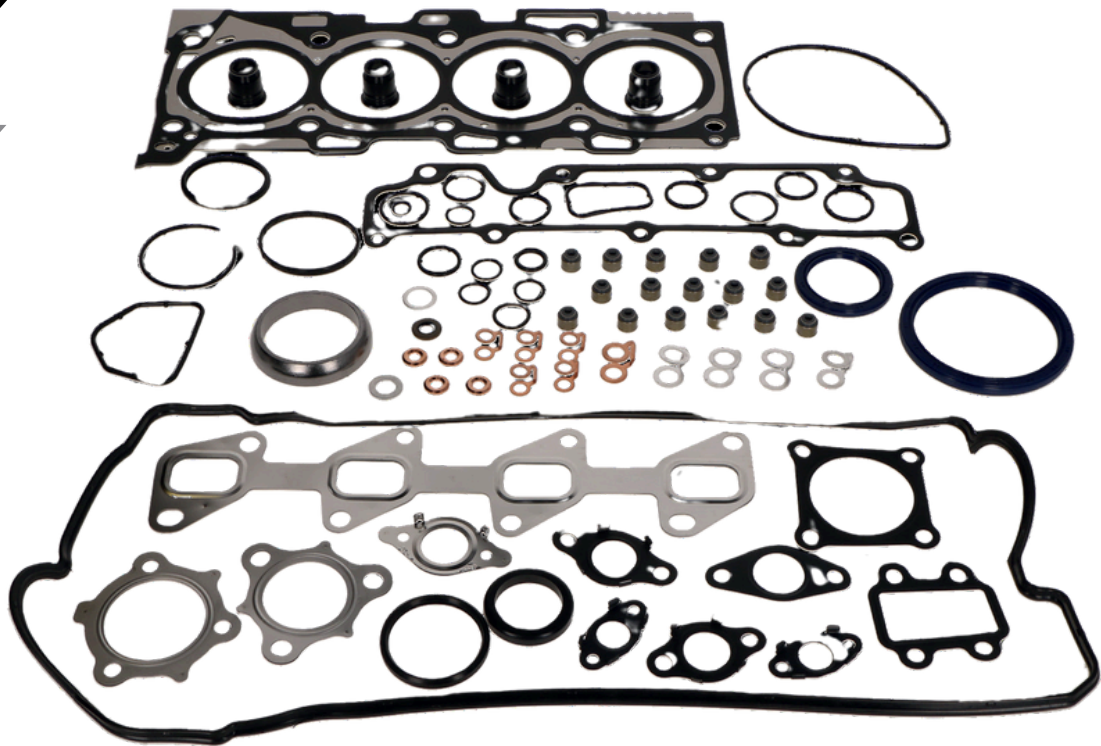

ashika®

**FULL ENGINE
GASKET KITS
KIT GUARNIZIONE
MOTORE**

**CATALOGUE
FOR CARS AND COMMERCIAL
VEHICLES**

**CATALOGO
PER AUTOMOBILI E VEICOLI
COMMERCIALI**

www.ashika.it

49-00-001

ASIA MOTORS ROCSTA 1.8 i
4x4[06.1993-19.9912](Benzina)