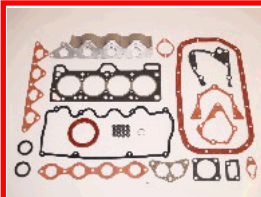

49-05-593

OE: 20910-33A01 | ENGINE: G4CR

HYUNDAI LANTRA I (J-1) 1.6 i.e.
16V[10.1990-11.1995](Benzina)

49-05-595

OE: MD997237

HYUNDAI LANTRA I (J-1) 1.5 i.e.
[10.1990-11.1995](Benzina)

49-05-596

OE: 20910-22T00 | ENGINE: G4EH