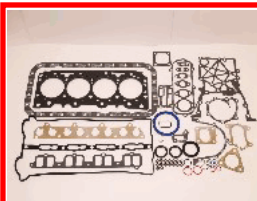

49-0K-K00

OE: 0K551-10-270

KIA CARNIVAL I (UP) 2.9 TD[08.1999-10.2001](Diesel)

49-0K-K01

OE: 0K55110270 | ENGINE: J3

KIA CARNIVAL I (UP) 2.9 TD[08.1999-10.2001](Diesel)
KIA CARNIVAL II (GQ) 2.9 CRDi[10.2001-20.0606](Diesel)