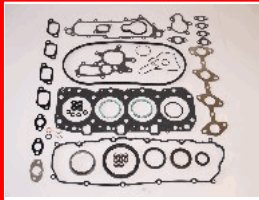

49-02-281

OE: 04111-87601 | ENGINE: 12R

DAIHATSU TAFT 1.6 D 4x4 (F20, F25) [09.1976-02.1985](Diesel)
TOYOTA HILUX II Pick-up (RN6_, RN5_, LN6_, YN6_, YN5_, LN 1.6 [08.1978-08.1988](Benzina)

49-02-286

OE: 04111-67023 | ENGINE: 1KZ-TE