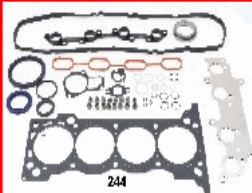

TOYOTA DYNA Pianale piatto/Telaio (KD_, LY_, TRY2_, KDY2_ 2.7[09.2006-] (Benzina)
TOYOTA FORTUNER Fuoristrada chiuso (TGN6_, KUN6_, GGN6_, 2.7 VVTi 4x4[06.2004-] (Benzina)
TOYOTA FORTUNER Fuoristrada chiuso (TGN6_, KUN6_, GGN6_, 2.7 VVTi[06.2004-] (Benzina)