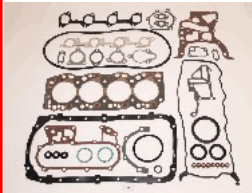

49-02-235

OE: 04111-56016 | ENGINE: B

TOYOTA LAND CRUISER (_J4_) 3.0 D (BJ40_V, BJ43_) [03.1969-10.1984] (Diesel)

49-02-236

OE: 04111-54040 | ENGINE: 2L-TE

TOYOTA LAND CRUISER (PZJ7_, KZJ7_, HZJ7_, BJ7_, LJ7_, RJ7 2.4 D (LJ70_) [11.1984-10.1985](Diesel)
TOYOTA LAND CRUISER (PZJ7_, KZJ7_, HZJ7_, BJ7_, LJ7_, RJ7 2.4 TD (LJ70_, LJ73_) [10.1985-05.1990](Die