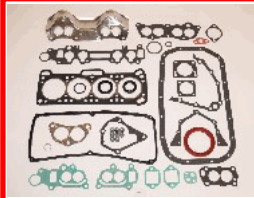

HYUNDAI PONY (X-2) 1.5
i[10.1989-01.1995](Benzina)
HYUNDAI PONY (X-2)
1.5[10.1989-01.1995](Benzina)
HYUNDAI PONY / EXCEL Tre volumi
(X-2) 1.5 i[01.1990-01.1995](Benzina)
HYUNDAI PONY / EXCEL Tre volumi
(X-2) 1.5[01.1990-01.1995](Benzina)

49-05-590

OE: MD997648 | ENGINE: G4DG