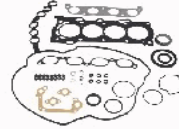

TOYOTA AURIS (NRE15_, ZZE15_, ADE15_, ZRE15_, NDE15_) 1.4 VVTi[03.2007-20.1209](Benzina)
TOYOTA AVENSIS (T25_) 1.6 VVT-i[04.2003-20.0811](Benzina)
TOYOTA AVENSIS (T25_) 1.8[03.2003-20.0810](Benzina)
TOYOTA AVENSIS (_T22_) 1.6 VVT-i[10.2000-02.2003](Benzina)

49-02-203

OE: 04111-73013 | ENGINE: 2Y