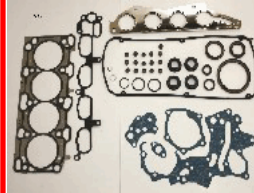

49-05-502

OE: MD974544

MITSUBISHI MIRAGE 2 volumi /Coda spiovente 1.3[09.1995-07.2003](Benzina)
MITSUBISHI MIRAGE 2 volumi /Coda spiovente 1.5[09.1995-08.1999](Benzina)

49-05-503

OE: MD979394

MITSUBISHI GRANDIS (NA_W) 2.4[04.2004-20.1112](Benzina)
MITSUBISHI OUTLANDER I (CU_W) 2.4 4WD[05.2003-20.0709](Benzina)
MITSUBISHI OUTLANDER I (CU_W) 2.4 4WD[11.2003-20.0709](Benzina)