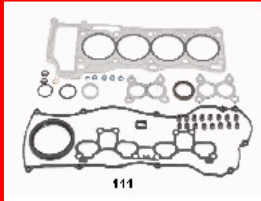

49-01-111

OE: 10101-9F725

NISSAN PRIMERA (P11) 1.6
16V[06.1996-12.2001](Benzina)
NISSAN PRIMERA Hatchback (P11) 1.6
16V[09.2000-07.2002](Benzina)

49-01-124

OE: 10101-22J25 | ENGINE: RD28T

NISSAN CABSTAR Pianale piatto/Telaio
(F22, H40) 2.0[01.1982-06.1992](Benzina)
NISSAN PATROL GR I (Y60, GR) 2.8 TD
(Y60A)[09.1988-06.1997](Diesel)
NISSAN PATROL Hardtop (K260) 2.8
TD[05.1986-06.1990](Diesel)
NISSAN PATROL Station Wagon (W260)
2.8 TD[06.1989-11.1995](Diesel)