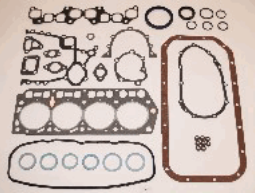

DAIHATSU ROCKY Hard Top (F7, F8) 2.0[02.1985-04.1993](Benzina)
DAIHATSU ROCKY Soft Top (F7, F8) 2.0[02.1985-04.1993](Benzina)
TOYOTA HIACE II Furgonato (LH5_, YH7_, LH7_, LH6_, YH6_) 1.8[12.1982-07.1989](Benzina)

49-02-205

OE: 04111-30692 | ENGINE: 1KD-FTV