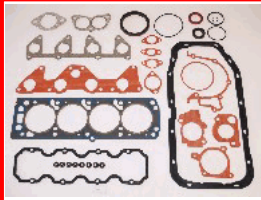

49-00-007

OE: 1606921 | ENGINE: C20LE

DAEWOO ESPERO (KLEJ)
2.0[02.1995-06.1999](Benzina)