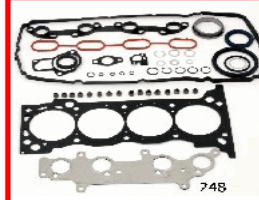

49-02-248

TOYOTA HILUX III Pick-up (TGN1_, GGN2_, GGN1_, KUN2_, KUN 2.7 4 ruote motrici[08.2005-](Benzina)
TOYOTA HILUX III Pick-up (TGN1_, GGN2_, GGN1_, KUN2_, KUN 2.7[08.2005-](Benzina)