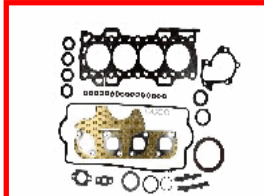

DAIHATSU GRAN MOVE (G3) 1.6 16V (G301)[05.1998-](Benzina)

49-06-607

OE: 04111-87148 | ENGINE: HD-E