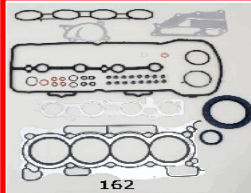

NISSAN MICRA C+C (K12) 1.6 160
SR[08.2005-](Benzina)
NISSAN MICRA III (K12) 160
SR[05.2005-20.1006](Benzina)
NISSAN NOTE (E11)
1.6[03.2006-20.1206](Benzina)
NISSAN QASHQAI / QASHQAI +2 (J10,
JJ10) 1.6[02.2007-20.1312](Benzina)

49-01-166

OE: 10101-8J085 | ENGINE: QR25DE