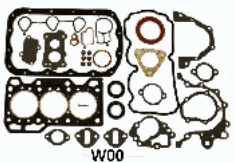

49-0W-W00

OE: 93740052 | ENGINE: F8CV

CHEVROLET MATIZ (M200, M250) 0.8
LPG[03.2005-20.0712](GPL)
CHEVROLET MATIZ (M200, M250)
0.8[03.2005-20.1312](Benzina)
DAEWOO MATIZ (KLYA) 0.8[09.1998-]
(Benzina)
DAEWOO TICO (KLY3)
0.8[01.1996-12.2000](Benzina)