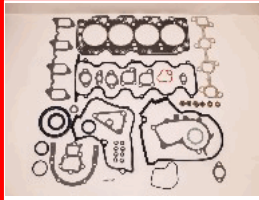

49-02-246

OE: 04111-54053 | ENGINE: 2C-L

TOYOTA HIACE II Furgonato (LH5_, YH7_, LH7_, LH6_, YH6_, 2.4 D[12.1982-11.1989](Diesel)
TOYOTA HIACE II Wagon (LH7_, LH5_, LH6_, YH7_, YH6_, YH5_ 2.4 D (H5G) [04.1984-08.1989](Diesel)
TOYOTA HILUX II Pick-up (RN6_, RN5_, LN6_, YN6_, YN5_, LN 2.4 D AWD[01.1984-08.1988](Diesel)