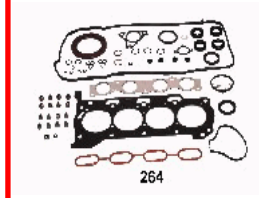

49-02-264

OE: 04111-37091

TOYOTA AURIS (NRE15_, ZZE15_, ADE15_, ZRE15_, NDE15_) 1.6 VVTi[03.2007-20.1209](Benzina)