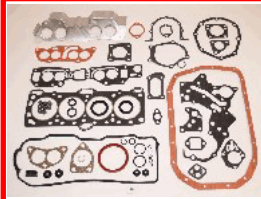

49-05-581

OE: 20910-02S00 | ENGINE: G4HC

HYUNDAI ATOS (MX) 1.0
i[02.1998-12.2000](Benzina)
HYUNDAI ATOS PRIME (MX) 1.0
i[08.1999-](Benzina)

49-05-583

OE: 20910-33D00 | ENGINE: G4CP

HYUNDAI SONATA II (Y-2) 2.0
i[01.1991-10.1993](Benzina)
HYUNDAI SONATA III (Y-3) 2.0
i[06.1994-08.1996](Benzina)

49-05-584

49-05-586

HYUNDAI PONY Wagon
1.2[02.1978-19.8606](Benzina)

49-05-588

OE: MD031331 | ENGINE: G13B

HYUNDAI PONY (X-1)
1.3[10.1985-09.1989](Benzina)
HYUNDAI PONY / EXCEL Tre volumi (X-1)
1.3[10.1985-09.1989](Benzina)

49-05-589

| ENGINE: G4DJ

HYUNDAI PONY (X-2) 1.5
i[10.1989-01.1995](Benzina)
HYUNDAI PONY (X-2)
1.5[10.1989-01.1995](Benzina)
HYUNDAI PONY / EXCEL Tre volumi
(X-2) 1.5 i[01.1990-01.1995](Benzina)
HYUNDAI PONY / EXCEL Tre volumi
(X-2) 1.5[01.1990-01.1995](Benzina)

49-05-590

OE: MD997648 | ENGINE: G4DG

HYUNDAI PONY (X-2)
1.3[10.1989-01.1995](Benzina)
HYUNDAI PONY / EXCEL Tre volumi
(X-2) 1.3[01.1990-01.1995](Benzina)

49-05-591

OE: 20910-22R10 | ENGINE: G4EK

HYUNDAI S COUPE (SLC) 1.5
i[02.1990-05.1996](Benzina)
HYUNDAI S COUPE (SLC) 1.5
i[04.1992-05.1996](Benzina)

49-05-593

OE: 20910-33A01 | ENGINE: G4CR

HYUNDAI LANTRA I (J-1) 1.6 i.e.
16V[10.1990-11.1995](Benzina)

49-05-595

OE: MD997237

HYUNDAI LANTRA I (J-1) 1.5 i.e.
[10.1990-11.1995](Benzina)

49-05-596

OE: 20910-22T00 | ENGINE: G4EH

HYUNDAI ACCENT I (X-3) 1.3 i
12V[10.1994-01.2000](Benzina)
HYUNDAI ACCENT I (X-3)
1.3[10.1994-01.2000](Benzina)
HYUNDAI ACCENT Tre volumi (X-3) 1.3 i
12V[10.1994-01.2000](Benzina)
HYUNDAI ACCENT Tre volumi (X-3)
1.3[10.1994-01.2000](Benzina)

49-05-597

OE: 20910-22N10 | ENGINE: G4EK