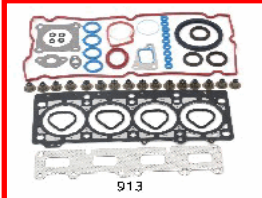

49-09-913

CHRYSLER PT CRUISER (PT_)
2.0[06.2000-20.0409](Benzina)