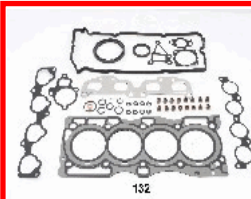

NISSAN X-TRAIL (T30) 2.0
4x4[07.2001-20.1301](Benzina)
NISSAN X-TRAIL (T30)
2.0[07.2001-20.1301](Benzina)

49-01-133

OE: 10101-6N227