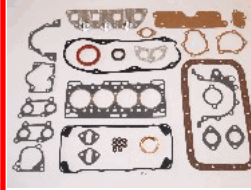

SUZUKI CARRY Furgonato (ST90V) 0.8[11.1980-10.1985](Benzina)
SUZUKI LJ 80 0.8[01.1980-01.1984] (Benzina)

49-08-810

OE: 11400-86870