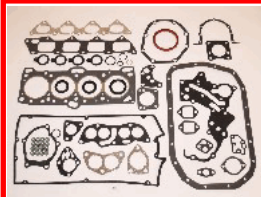

HYUNDAI LANTRA I (J-1) 1.6 i.e.
16V[10.1990-11.1995](Benzina)

49-05-595

OE: MD997237