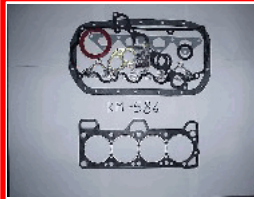

49-05-586

HYUNDAI PONY Wagon
1.2[02.1978-19.8606](Benzina)

49-05-588

OE: MD031331 | ENGINE: G13B