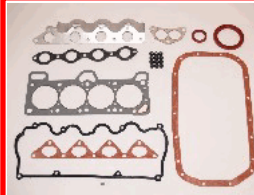

49-05-590

OE: MD997648 | ENGINE: G4DG

HYUNDAI PONY (X-2)
1.3[10.1989-01.1995](Benzina)
HYUNDAI PONY / EXCEL Tre volumi
(X-2) 1.3[01.1990-01.1995](Benzina)

49-05-591

OE: 20910-22R10 | ENGINE: G4EK

HYUNDAI S COUPE (SLC) 1.5
i[02.1990-05.1996](Benzina)
HYUNDAI S COUPE (SLC) 1.5
i[04.1992-05.1996](Benzina)