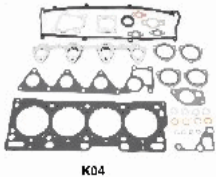

49-0K-K04

OE: 0K05410270

KIA RETONA (CE) 2.0
TD[06.1999-20.0112](Diesel)
KIA SPORTAGE (K00) 2.0 TD
4WD[10.1997-08.2003](Diesel)