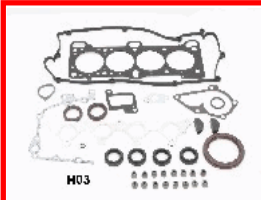

HYUNDAI ACCENT II (LC) 1.5[01.2000-20.0511](Benzina)
HYUNDAI ACCENT II Tre volumi (LC) 1.5[01.2000-20.0511](Benzina)

49-0H-H05

OE: 20910-26L00