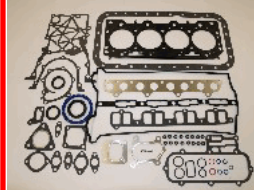

49-0K-K02

OE: 209104AB00 | ENGINE: D4CB

HYUNDAI H-1 Furgonato 2.5
CRDi[07.2001-04.2004](
HYUNDAI H-1 Furgonato 2.5
CRDi[08.2003-20.0712](Diesel)
KIA SORENTO I (JC) 2.5 CRDi[08.2002-]
(Diesel)

49-0K-K03

OE: KS271-10-270 | ENGINE: J3