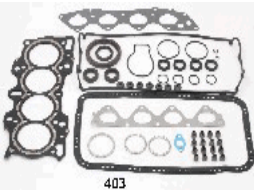

49-04-403

OE: 061A1-PM6-000 | ENGINE: D15B2

HONDA CR-V I (RD) 2.0 16V (RD1, RD3)
[01.1999-02.2002](Benzina)

49-04-409

HONDA CIVIC VIII Tre volumi (FD, FA)
1.4[01.2006-](Benzina)
HONDA JAZZ II (GD)
1.2[03.2002-20.0807](Benzina)
HONDA JAZZ II (GD)
1.4[03.2002-20.0807](Benzina)

49-04-493

HONDA CIVIC V Coupé (EJ) 1.6 i Vtec
(EJ1)[01.1994-03.1996](Benzina)
HONDA CIVIC V Hatchback (EG) 1.6 16V
Vtec (EG5)[10.1991-11.1995](Benzina)
HONDA CIVIC V Tre volumi (EG, EH) 1.6
4x4[01.1992-10.1995](Benzina)
HONDA CIVIC V Tre volumi (EG, EH) 1.6
16V Vtec (EH9)[10.1991-11.1995]
(Benzina)

49-04-499

HONDA CIVIC II Shuttle (EE) 1.5 i 16V
(EE2)[01.1988-11.1991](Benzina)
HONDA CIVIC IV Hatchback (EC, ED, EE)
1.5 i 16V (ED6)[10.1988-09.1991]
(Benzina)
HONDA CIVIC IV Hatchback (EC, ED, EE)
1.5 i 16V[10.1988-09.1991](Benzina)
HONDA CIVIC IV Tre volumi (ED) 1.5 i
16V (ED3)[10.1987-09.1991](Benzina)