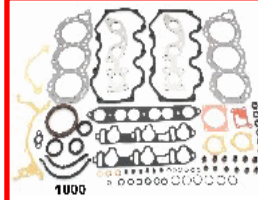

49-01-1000

OE: 10101-0W026 | ENGINE: VG33E

INFINITI QX4 3.3[01.1997-](Benzina)
NISSAN ELGRAND (E50)
3.3[04.1996-08.2001](Benzina)
NISSAN PATHFINDER (R50) 3.3 V6
4WD[03.1998-10.2000](Benzina)
NISSAN PATHFINDER (R50) 3.3 V6
4WD[09.1997-12.2004](Benzina)
NISSAN PATHFINDER (R50)
3.3[05.1999-12.2004](Benzina)