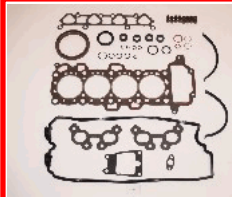

49-01-195

OE: 10101-99B25 | ENGINE: CG10

NISSAN MICRA II (K11) 1.0 i 16V[07.2000-02.2003](Benzina)
NISSAN MICRA II (K11) 1.0 i 16V[08.1992-07.2000](Benzina)
NISSAN MICRA II (K11) 1.3 i 16V[08.1992-09.2000](Benzina)