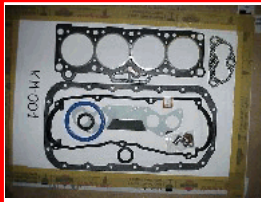

ashika®

**FULL ENGINE
GASKET KITS
KIT GUARNIZIONE
MOTORE**

**CATALOGUE
FOR CARS AND COMMERCIAL
VEHICLES**

**CATALOGO
PER AUTOMOBILI E VEICOLI
COMMERCIALI**

www.ashika.it

49-00-001

ASIA MOTORS ROCSTA 1.8 i
4x4[06.1993-19.9912](Benzina)