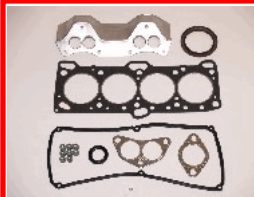

49-05-593

OE: 20910-33A01 | ENGINE: G4CR

HYUNDAI LANTRA I (J-1) 1.6 i.e.
16V[10.1990-11.1995](Benzina)

49-05-595

OE: MD997237

HYUNDAI LANTRA I (J-1) 1.5 i.e.
[10.1990-11.1995](Benzina)

49-05-596

OE: 20910-22T00 | ENGINE: G4EH