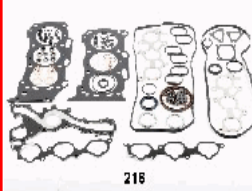

LEXUS RX (MHU3_, GSU3_, MCU3_) 350[02.2006-20.0812](Benzina)
TOYOTA ALPHARD / VELLFIRE (GGH2_, ANH2_, ATH2_) 3.5 4WD[04.2008-] (Benzina)
TOYOTA ALPHARD / VELLFIRE (GGH2_, ANH2_, ATH2_) 3.5[04.2008-] (Benzina)
TOYOTA AVALON Tre volumi (GSX3_) 3.5 VVTi[10.2004-] (Benzina)

49-02-229

OE: 0197.AF | ENGINE: 1KR-FE