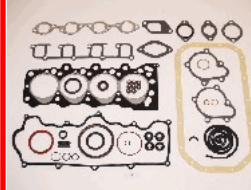

ISUZU GEMINI (JT) 1.5 D[02.1988-12.1990](Diesel)
ISUZU GEMINI (JT) 1.5 TD[02.1988-12.1990](Diesel)
ISUZU GEMINI Tre volumi (JT) 1.5 D[02.1988-12.1989](Diesel)
ISUZU GEMINI Tre volumi (JT) 1.5 TD[02.1988-12.1989](Diesel)