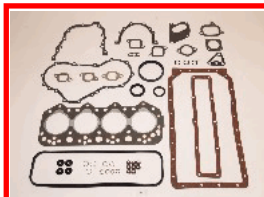

49-06-610

OE: 04111-87750 | ENGINE: DG

DAIHATSU TAFT 2.5 D 4x4 (F50, F55) [08.1978-08.1982](Diesel)
INNOCENTI MINI MINI TURBO[-](Benzina)

49-06-611

| ENGINE: DG

DAIHATSU TAFT 2.5 D 4x4 (F50, F55) [08.1978-08.1982](Diesel)
DAIHATSU TAFT 2.8 D 4x4 (F60, F65) [08.1982-02.1985](Diesel)