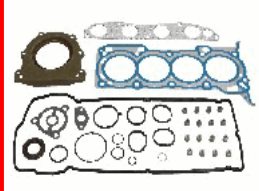

MITSUBISHI ASX (GA_W_) 1.6[05.2010-](Benzina)
MITSUBISHI ASX (GA_W_) 1.6[06.2010-](Benzina)
MITSUBISHI LANCER SPORTBACK (CX_A) 1.6[05.2010-](Benzina)
MITSUBISHI LANCER Tre volumi (CY/Z_A) 1.6[05.2010-](Benzina)

49-05-534

OE: MD997052 | ENGINE: 4 D 55