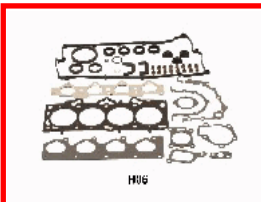

HYUNDAI TUCSON (JM) 2.0 4 ruote motrici[08.2004-20.1003](Benzina)
HYUNDAI TUCSON (JM) 2.0[08.2004-] (Benzina)
KIA CARENS II (FJ) 2.0 CVVT[08.2004-] (Benzina)

49-0H-H07

OE: 209102AK00A | ENGINE: D4FC