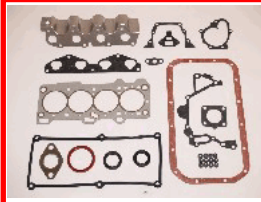

49-05-581

OE: 20910-02S00 | ENGINE: G4HC

HYUNDAI ATOS (MX) 1.0
i[02.1998-12.2000](Benzina)
HYUNDAI ATOS PRIME (MX) 1.0
i[08.1999-](Benzina)

49-05-583

OE: 20910-33D00 | ENGINE: G4CP