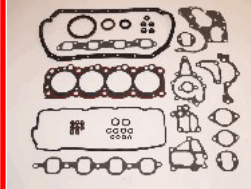

ISUZU MIDI Autobus (94000, 98000) 2.2 D (98000)[06.1988-19.9208](Diesel)
ISUZU MIDI Autobus (94000, 98000) 2.2 D 4WD (94000)[06.1988-19.9208](Diesel)
ISUZU MIDI Furgonato (98000N) 2.2 D 4WD[06.1988-19.9208](Diesel)
ISUZU MIDI Furgonato (98000N) 2.2 D[06.1988-19.9208](Diesel)

49-09-903

OE: 5878123000