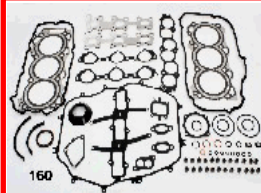

49-01-147

OE: 10101-C6825 | ENGINE: SD33

NISSAN PATROL Hardtop (K160) 3.3 D
(K160)[11.1979-08.1988](Diesel)
NISSAN PATROL Station Wagon (W160)
3.3 D (W160)[11.1979-08.1988](Diesel)

49-01-160

OE: 10101-CD325