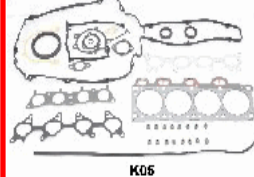

KIA CARNIVAL II (GQ) 2.9 CRDi[06.2006-]
(Diesel)

49-0K-K04

OE: 0K05410270

KIA RETONA (CE) 2.0
TD[06.1999-20.0112](Diesel)
KIA SPORTAGE (K00) 2.0 TD
4WD[10.1997-08.2003](Diesel)

49-0K-K05

OE: 0K01610270 | ENGINE: FE