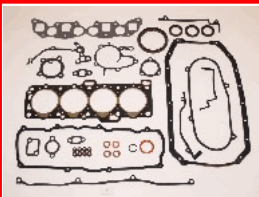

49-01-197

OE: 10101-54A85 | ENGINE: CD17

NISSAN SUNNY II (N13) 1.7 D[06.1986-05.1989](Diesel)
NISSAN SUNNY II Hatchback (N13) 1.7 D[06.1986-01.1991](Diesel)