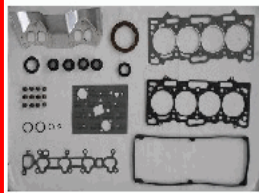

MITSUBISHI MIRAGE 2 volumi /Coda spiovente 1.3[09.1995-07.2003](Benzina)
MITSUBISHI MIRAGE 2 volumi /Coda spiovente 1.5[09.1995-08.1999](Benzina)

49-05-503

OE: MD979394