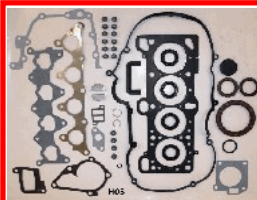

HYUNDAI ACCENT III (MC) 1.4 GL[11.2005-20.1011](Benzina)
HYUNDAI ACCENT III Tre volumi (MC) 1.4 GL[11.2005-20.1011](Benzina)
HYUNDAI GETZ (TB) 1.4[08.2005-20.1012](Benzina)
KIA RIO II (JB) 1.4 16V[03.2005-20.1112] (Benzina)

49-0H-H06

OE: 20910-23F00