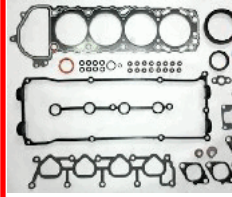

49-01-185

OE: 10101-VJ089

NISSAN ALTIMA 2.4[06.1997-08.2001](Benzina)
NISSAN PICK UP (D22) 2.4 i 4WD[03.2002-20.0504](Benzina)
NISSAN PICK UP (D22) 2.4[01.2003-](Benzina)
NISSAN PICK UP (D22) 2.4[11.2001-04.2005](Benzina)