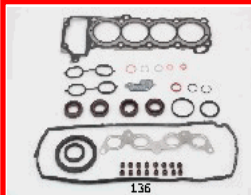

NISSAN MICRA C+C (K12) 1.4
16V[08.2005-](Benzina)
NISSAN MICRA II (K11) 1.4 i
16V[09.2000-02.2003](Benzina)
NISSAN MICRA III (K12) 1.0
16V[01.2003-20.1006](Benzina)
NISSAN MICRA III (K12) 1.2
16V[01.2003-20.1006](Benzina)

49-01-145

OE: 10101-43G25 | ENGINE: TD25