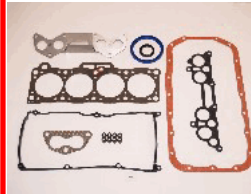

49-03-343

OE: 8AU110271C | ENGINE: FE

MAZDA B-SERIE (UF) 2.2
D[01.1985-03.1996](Diesel)

49-03-395

OE: 8ABE-10-271A | ENGINE: B1

KIA SPORTAGE (K00) 2.0 i
4WD[04.1994-08.1999](Benzina)

49-03-396

OE: 0K20W-10-270 | ENGINE: B6