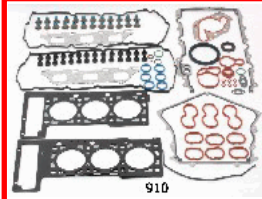

49-09-910

CHRYSLER 300 M (LR) 2.7 V6
24V[08.2000-09.2004](Benzina)
CHRYSLER 300 M (LR) 2.7 V6
24V[11.1998-08.2000](Benzina)