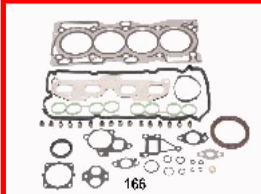

NISSAN ALTIMA 2.5[08.2001-09.2006]
(Benzina)
NISSAN PRIMERA (P12) 2.5[01.2002-]
(Benzina)
NISSAN PRIMERA Hatchback (P12)
2.5[01.2002-](Benzina)
NISSAN X-TRAIL (T30) 2.5
4x4[09.2002-20.1301](Benzina)

49-01-168

OE: 10101-EN228 | ENGINE: MR18DE