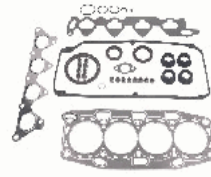

MITSUBISHI CARISMA (DA_) 1.8 16V[07.1995-07.1997](Benzina)
MITSUBISHI CARISMA (DA_) 1.8[07.1995-07.1997](Benzina)
MITSUBISHI CARISMA Tre volumi (DA_) 1.8[09.1996-09.1997](Benzina)
MITSUBISHI COLT IV (CA_A) 1.6 4x4[08.1993-08.1995](Benzina)

49-05-502

OE: MD974544