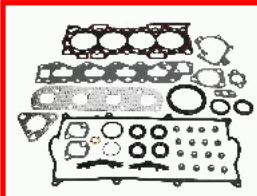

DAIHATSU FERENZA Hard Top (F300) 1.6 i 16V[10.1988-19.9912](Benzina)
DAIHATSU FERENZA Soft Top (F300) 1.6 i 16V[10.1988-19.9912](Benzina)

49-06-608

OE: 04111-87113 | ENGINE: ED 10