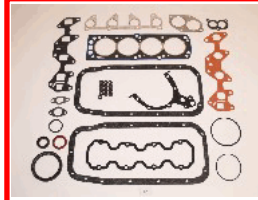

DAEWOO ESPERO (KLEJ) 1.5
16V[02.1995-06.1999](Benzina)
DAEWOO NEXIA (KLETN) 1.5
16V[02.1995-08.1997](Benzina)
DAEWOO NEXIA Tre volumi (KLETN) 1.5
16V[02.1995-08.1997](Benzina)

49-01-100

OE: 10101-2W225 | ENGINE: ZD30DDT