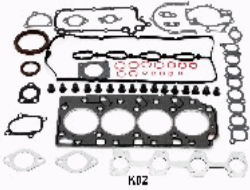

49-0K-K02

OE: 209104AB00 | ENGINE: D4CB

HYUNDAI H-1 Furgonato 2.5
CRDi[07.2001-04.2004](
HYUNDAI H-1 Furgonato 2.5
CRDi[08.2003-20.0712](Diesel)
KIA SORENTO I (JC) 2.5 CRDi[08.2002-]
(Diesel)