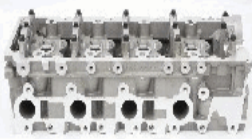

TY009S

OE: 11101-30030 | ENGINE: 1KD-FTV

TOYOTA DYNA Pianale piatto/Telaio (KD_, LY_, TRY2_, KDY2_ 3.0 D4d[09.2006-](Diesel)
TOYOTA HILUX III Pick-up (TGN1_, GGN2_, GGN1_, KUN2_, KUN 3.0 D 4x4[08.2005-20.1509](Diesel)
TOYOTA LAND CRUISER (KDJ12_, GRJ12_) 3.0 D-4D (KDJ120) [07.2004-20.0908](Diesel)