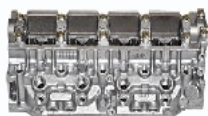

RE06ES

OE: 7701471154 | ENGINE: F8Q 784

RENAULT MEGANE I (BA0/1_) 1.9 dT (B/SA0K, B/SA0Y)[01.1996-20.0308] (Diesel)
RENAULT MEGANE I (BA0/1_) 1.9 TD[09.1996-20.0308](Diesel)
RENAULT MEGANE I Classic (LA0/1_) 1.9 dT (LA0K, LA0Y)[09.1996-20.0308] (Diesel)