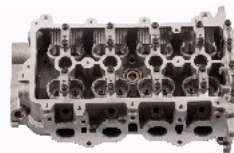

OE: RL883416AB | ENGINE: ENC

ALFA ROMEO 155 (167) 2.5 TD (167.A1A)
[04.1993-12.1997](Diesel)
ALFA ROMEO 164 (164) 2.5 TD (164.K2A,
164.K2B)[09.1992-09.1998](Diesel)
CHRYSLER VOYAGER III (GS) 2.5 TDiC
AWD[10.1995-03.2001](Diesel)
CHRYSLER VOYAGER III (GS) 2.5
TD[01.1995-03.2001](Diesel)

CH002S

OE: K05073734AA

CHRYSLER PT CRUISER (PT_) 2.2
CRD[03.2002-20.1012](Diesel)

CH003S

OE: 71712917

ALFA ROMEO 155 (167) 2.5 TD (167.A1A)
[04.1993-12.1997](Diesel)
ALFA ROMEO 164 (164) 2.5 TD (164.K2A,
164.K2B)[09.1992-09.1998](Diesel)
CHRYSLER VOYAGER III (GS) 2.5
TD[01.1995-03.2001](Diesel)
JEEP CHEROKEE (XJ) 2.5
TD[01.1988-20.0109](Diesel)

DH002S

OE: 11101-B9250 | ENGINE: K3-VE

DAIHATSU COPEN 1.3[03.2006-20.1209]
(Benzina)
DAIHATSU EXTOL Autobus (S22_, S23_)
1.3 4x4[07.2000-09.2003](Benzina)
DAIHATSU EXTOL Autobus (S22_, S23_)
1.3 4x4[10.2003-](Benzina)
DAIHATSU EXTOL Autobus (S22_, S23_)
1.3 L[10.2003-](Benzina)