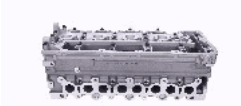

FO12ES

OE: 9667539788

CITROEN C4 Coupé (LA_) 2.0
HDi[07.2008-20.1107](Diesel)
CITROEN C4 Coupé (LA_) 2.0
HDi[11.2004-20.1012](Diesel)
CITROEN C4 Grand Picasso I (UA_) 2.0
HDi[10.2006-20.1312](Diesel)
CITROEN C4 I (LC_) 2.0
HDi[07.2008-20.1107](Diesel)