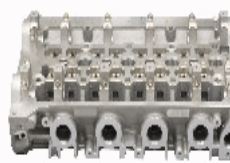

NS017S

OE: 1104100QA0 | ENGINE: G9U730

NISSAN INTERSTAR Autobus (X70) dCi
100[04.2006-20.1103](Diesel)
NISSAN INTERSTAR Autobus (X70) dCi
120[09.2006-20.1103](Diesel)
NISSAN INTERSTAR Autobus (X70) dCi
150[09.2006-20.1103](Diesel)
NISSAN INTERSTAR Autobus (X70) dCi
90[07.2002-20.0608](Diesel)