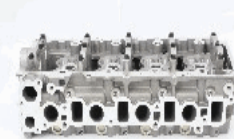

TY010S

OE: 11101-30070 | ENGINE: 2KD-FTV

TOYOTA DYNA Pianale piatto/Telaio (KD_, LY_, TRY2_, KDY2_ 2.5 D4d[07.2001-](Diesel)
TOYOTA DYNA Pianale piatto/Telaio (KD_, LY_, TRY2_, KDY2_ 2.5 D4d[08.2001-](Diesel)
TOYOTA HIACE IV Autobus (LH1_) 2.5 D-4D[08.2001-20.0608](Diesel)