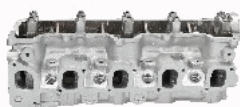

IS001R

OE: 8-97043523-1 | ENGINE: 15 D (4EC)

OPEL CORSA A 2 volumi /Coda spiovente
(93_, 94_, 98_, 9 1.5 D[09.1987-03.1993]
(Diesel)
OPEL CORSA A 2 volumi /Coda spiovente
(93_, 94_, 98_, 9 1.5 TD[03.1988-03.1993]
(Diesel)
OPEL CORSA A Furgonato 1.5
D[06.1987-04.1989](Diesel)