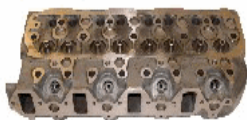

MI023S

OE: ME193804 | ENGINE: 4M40-T

MITSUBISHI Canter Canter 35[07.1998-] (Benzina)
 MITSUBISHI PAJERO II (V3_W, V2_W, V4_W) 2.8 TD (V46W)[06.1994-10.1999] (Diesel)

MI024S

OE: ME997794 | ENGINE: 4D30A

MITSUBISHI Canter Canter 60[07.1986-] (Benzina)