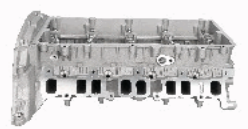

FO09ES

OE: 1331233 | ENGINE: H9FA

FORD TRANSIT Autobus (FD__, FB__,
FS__, FZ__, FC__ 2.4
TDCi[03.2004-20.0605](Diesel)
FORD TRANSIT Furgonato (FA__) 2.4
TDCi[03.2004-20.0605](Diesel)
FORD TRANSIT Pianale piatto/Telaio
(FM__, FN__) 2.4
TDCi[03.2004-20.0605](Diesel)