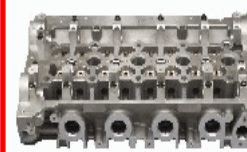

RE03ES

OE: 7701477342 | ENGINE: G9U 650

NISSAN INTERSTAR Autobus (X70) dCi
100[04.2006-20.1103](Diesel)
NISSAN INTERSTAR Autobus (X70) dCi
120[09.2006-20.1103](Diesel)
NISSAN INTERSTAR Autobus (X70) dCi
150[09.2006-20.1103](Diesel)
NISSAN INTERSTAR Furgonato (X70) dCi
120[09.2006-](Diesel)