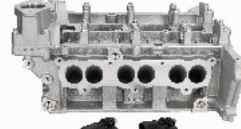

FO10ES

OE: 1765041

FORD B-MAX (JK) 1.0
EcoBoost[02.2016-](Benzina)
FORD B-MAX (JK) 1.0
EcoBoost[10.2012-](Benzina)
FORD C-MAX II 1.0
EcoBoost[10.2012-20.1906](Benzina)
FORD ECOSPORT EcoBoost
1.0[10.2013-](Benzina)