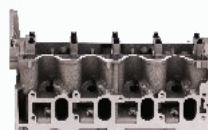

FI02ES

OE: 46764762 | ENGINE: 937 A2.000

ALFA ROMEO 145 (930) 1.9
JTD[02.1999-01.2001](Diesel)
ALFA ROMEO 146 (930) 1.9
JTD[02.1999-01.2001](Diesel)
ALFA ROMEO 147 (937) 1.9 JTD
(937AXD1A)[04.2001-20.1003](Diesel)
ALFA ROMEO 156 (932) 1.9 JTD
(932A2B, 932A2C)[05.2001-09.2005]
(Diesel)