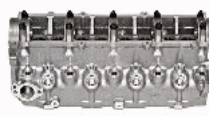

SZ019S

OE: R2L110100A | ENGINE: RF-N

MAZDA 626 III (GD) 2.0 D[07.1987-07.1991](Diesel)
MAZDA 626 III Hatchback (GD) 2.0 D[07.1987-07.1991](Diesel)
MAZDA 626 III Station Wagon (GV) 2.0 D[09.1988-07.1991](Diesel)
SUZUKI GRAND VITARA I (FT, GT) 2.0 TD Intercooler[03.1998-20.0307](Diesel)