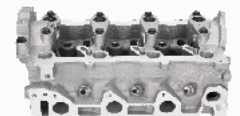

HY016S

OE: 221004A300

KIA SORENTO I (JC) 2.5 CRDi[05.2006-]
(Diesel)
KIA SORENTO I (JC) 2.5 CRDi[08.2002-]
(Diesel)
KIA SORENTO I (JC) 2.5 CRDi[12.2006-]
(Diesel)

HY017S

OE: 2210027500

HYUNDAI ACCENT II (LC) 1.5
CRDi[04.2002-20.0511](Diesel)
HYUNDAI MATRIX (FC) 1.5
CRDi[10.2001-20.1008](Diesel)