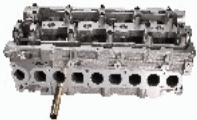

IS012S

OE: 8971030273

ISUZU NPR 65 4.0 D 4BD2TC[01.1997-]
(Diesel)

KK003S

OE: 22100-4A000 | ENGINE: D4CB

KIA SORENTO I (JC) 2.5 CRDi[08.2002-]
(Diesel)

KK004

OE: 221004A020