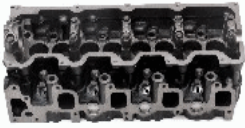

TY011S

OE: 1110154131 | ENGINE: 3L

TOYOTA 4 RUNNER (RN10_, VZN13_, VZN10_, RN13_) 2.8 D
4x4[08.1989-10.1995](Diesel)
TOYOTA 4 RUNNER (RN10_, VZN13_, VZN10_, RN13_) 2.8 D Trazione integrale
4x4 (LN130)[10.1989-06.1996]
TOYOTA 4 RUNNER (RN5_, LN5_, VZN6_, RN7_, RN6_) 2.8 D Trazione
integrale 4x4 (LN61)[05.1988-10.1989]