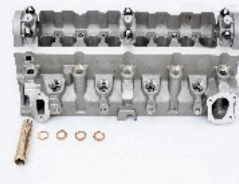

PE01ES

OE: 200N8 | ENGINE: XUD9

CITROEN BX (XB-) 1.9
D[09.1983-09.1993](Diesel)
CITROEN BX Break (XB-) 1.9
D[09.1983-11.1994](Diesel)
CITROEN EVASION (22, U6) 1.9
TD[11.1994-07.2002](Diesel)
CITROEN JUMPER Autobus (230P) 1.9
TD 4x4[08.1996-04.2002](Diesel)