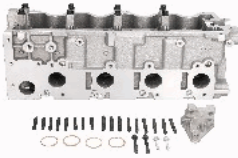

FI02ES

OE: 46764762 | ENGINE: 937 A2.000

ALFA ROMEO 145 (930) 1.9
JTD[02.1999-01.2001](Diesel)
ALFA ROMEO 146 (930) 1.9
JTD[02.1999-01.2001](Diesel)
ALFA ROMEO 147 (937) 1.9 JTD
(937AXD1A)[04.2001-20.1003](Diesel)
ALFA ROMEO 156 (932) 1.9 JTD
(932A2B, 932A2C)[05.2001-09.2005]
(Diesel)

FI03ES

OE: 46527330 | ENGINE: 182 B9.000

FIAT BRAVA (182) 1.9
JTD[09.2000-10.2001](Diesel)
FIAT BRAVO I (182) 1.9
JTD[09.2000-10.2001](Diesel)
FIAT DOBLO (119) 1.9 D (223AXB1A)
[03.2001-](Diesel)
FIAT DOBLO (119) 1.9 JTD (223AXE1A)
[10.2001-](Diesel)