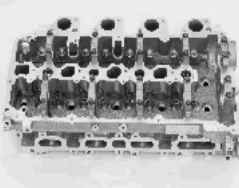

MI026

OE: 1005A560 | ENGINE: 4 D 56 HP

MITSUBISHI L 200 (K7_T, K6_T) 2.5 DI-D[11.2005-](Diesel)
MITSUBISHI L 200 (KB_T, KA_T) 2.5 DI-D (KA4T)[01.2010-12.2015](Diesel)
MITSUBISHI L 200 (KB_T, KA_T) 2.5 DI-D 4x4 (KB4T)[04.2010-20.1512](Diesel)
MITSUBISHI L 200 (KB_T, KA_T) 2.5 DI-D [RWD] (KA4T)[04.2010-20.1512](Diesel)