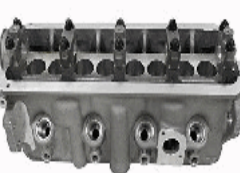

VW12ES

OE: 028103351B | ENGINE: AAZ

AUDI 80 (8C, B4) 1.9
TDI[09.1991-12.1994](Diesel)
AUDI 80 Avant (8C, B4) 1.9
TDI[09.1991-12.1994](Diesel)
SEAT CORDOBA (6K1, 6K2) 1.9
TDI[02.1993-08.1996](Diesel)
SEAT IBIZA II (6K1) 1.9
TDI[03.1993-08.1996](Diesel)