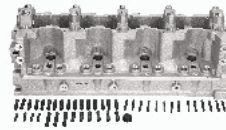

FI04ES

OE: 2996390 | ENGINE: 8140.43N

FIAT DUCATO Autobus (230) 2.8 JTD
4x4[11.2000-04.2002](Diesel)
FIAT DUCATO Autobus (230) 2.8
JTD[11.2000-04.2002](Diesel)
FIAT DUCATO Autobus (244, Z_) 2.8 JTD
4x4[07.2002-](Diesel)
FIAT DUCATO Autobus (244, Z_) 2.8
JTD[04.2002-](Diesel)