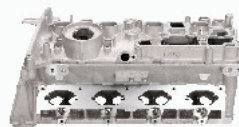

VW18ES

OE: 06H103063K | ENGINE: BYT

AUDI A3 (8P1) 1.8 TFSI quattro[07.2008-20.1208](Benzina)
AUDI A3 (8P1) 1.8 TFSI[11.2006-20.1208](Benzina)
AUDI A3 (8P1) 2.0 TFSI quattro[09.2004-20.1208](Benzina)
AUDI A3 (8P1) 2.0 TFSI[09.2004-20.1208](Benzina)