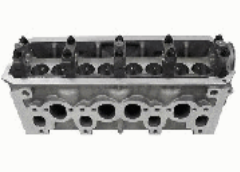

VW14ES

OE: 028103351J | ENGINE: AAZ

AUDI 80 (8C, B4) 1.9
TDI[09.1991-12.1994](Diesel)
AUDI 80 Avant (8C, B4) 1.9
TDI[09.1991-12.1994](Diesel)
SEAT CORDOBA (6K1, 6K2) 1.9
TDI[02.1993-08.1996](Diesel)
SEAT IBIZA II (6K1) 1.9
TDI[03.1993-08.1996](Diesel)