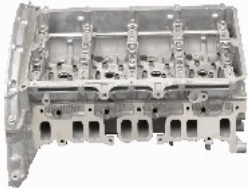

FO03ES

OE: 1433148 | ENGINE: H9FB

FORD TRANSIT Autobus 2.4 TDCi
4x4[11.2006-08.2014](
FORD TRANSIT Autobus 2.4
TDCi[04.2006-20.1408](Diesel)
FORD TRANSIT Furgonato 2.4 TDCi 4
ruote motrici[11.2006-20.1408](Diesel)
FORD TRANSIT Furgonato 2.4
TDCi[04.2006-20.1408](Diesel)