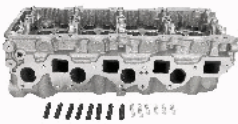

OP01ES

OE: 4417968 | ENGINE: ZD3 202

OPEL MOVANO Combi (J9) 3.0 DTI[10.2003-](Diesel)
OPEL MOVANO Furgonato (F9) 3.0 DTI[10.2003-](Diesel)
OPEL MOVANO Pianale piatto/Telaio (U9, E9) 3.0 DTI[10.2003-](Diesel)
RENAULT MASTER II Autobus (JD) 3.0 dCi 140 (JD0T)[10.2003-](Diesel)