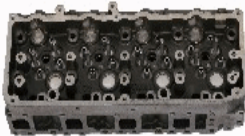

TY016S

OE: 11101-58051 | ENGINE: 3B

TOYOTA LAND CRUISER (PZJ7_, KZJ7_,
HZJ7_, BJ7_, LJ7_, RJ7 3.4 D (BJ70_V,
BJ73_)[11.1984-12.1996](Die

TY017S

OE: 11101-58091 | ENGINE: 15B-FTE

TOYOTA DYNA 200 Pianale piatto/Telaio
4.1 TD[06.1999-07.2001](Diesel)
TOYOTA DYNA 250 Furgonato 4.1
TD[07.1999-12.2002](Diesel)
TOYOTA DYNA 300 Pianale piatto/Telaio
4.1 Tdi[06.1999-12.2002](Diesel)
TOYOTA DYNA 400 Pianale piatto/Telaio
(XZU_) 4.1 TD[10.2004-](Diesel)