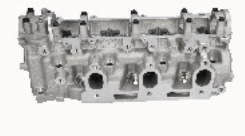

TY022S

OE: 1110168012

TOYOTA LAND CRUISER (_J6_) 4.0
Diesel (HJ60_V)[10.1981-01.1988](Diesel)

TY027S

OE: 1110165011

TOYOTA 4 RUNNER (RN10_, VZN13_,
VZN10_, RN13_) 3.0 V6 (VZN 130)
[01.1990-10.1995](Benzina)