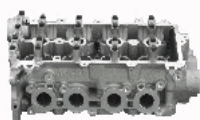

DH003S

OE: 11101-B9251 | ENGINE: 3-SZVE

DAIHATSU MATERIA (M4_) 1.5 ECO
4WD[10.2006-](Benzina)
DAIHATSU MATERIA (M4_) 1.5[10.2006-]
(Benzina)
DAIHATSU SIRION (M3_) 1.5[03.2008-]
(Benzina)
DAIHATSU TERIOS (J2_) 1.3 DVVT
4x4[11.2005-](Benzina)