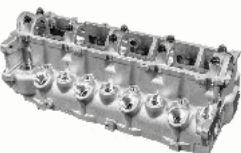

MZ005S

OE: OR2TF10100 | ENGINE: R2

ASIA MOTORS ROCSTA 2.2 D
4x4[06.1993-19.9912](Diesel)
ASIA MOTORS ROCSTA 2.2
D[07.1993-12.1998](Diesel)
ASIA MOTORS ROCSTA Fuoristrada
chiuso 2.2 D Trazione
integrale[11.1989-12.1998](Diesel)
FORD ECONOVAN (KBA, KCA) 2.0
D[03.1986-03.1992](Diesel)