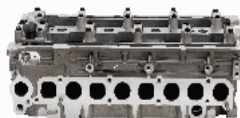

HY011S

OE: 22100-4A100 | ENGINE: D4CB

HYUNDAI H-1 / STAREX 2.5 CRDi
4x4[12.2002-20.0404](Diesel)
HYUNDAI H-1 / STAREX 2.5
CRDi[12.2002-20.0709](Diesel)
HYUNDAI H-1 / STAREX
2.5[02.2003-04.2004](Diesel)
HYUNDAI H-1 Furgonato 2.5
CRDi[07.2001-04.2004](Diesel)