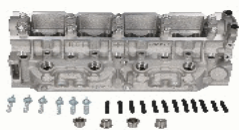

RE02ES

OE: 4400196 | ENGINE: F8Q 632

OPEL ARENA Combi (THB) 1.9
D[03.1998-08.2001](Diesel)
OPEL ARENA Furgonato (TB, TF) 1.9
D[03.1998-08.2001](Diesel)
RENAULT CLIO II (BB0/1/2_, CB0/1/2_)
1.9 D (B/CB0E)[09.1998-05.2005](Diesel)
RENAULT CLIO II (BB0/1/2_, CB0/1/2_)
1.9 D[02.2000-05.2001](Diesel)