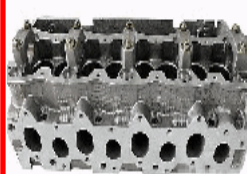

OPEL MOVANO Combi (J9) 2.8
DTI[07.1998-10.2001](Diesel)
OPEL MOVANO Furgonato (F9) 2.8
DTI[01.1999-10.2001](Diesel)
OPEL MOVANO Pianale piatto/Telaio (U9,
E9) 2.8 DTI[07.1998-10.2001](Diesel)
OPEL MOVANO Ribaltabile (H9) 2.8
DTI[01.1999-10.2001](Diesel)