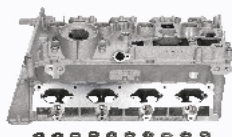

VW19ES

OE: 06H103063L | ENGINE: CAEA

AUDI A4 (8K2, B8) 2.0 TFSI flexible fuel quattro[11.2009-20.1512](Benzina)
AUDI A4 (8K2, B8) 2.0 TFSI flexible fuel[11.2009-20.1512](Benzina)
AUDI A4 (8K2, B8) 2.0 TFSI quattro[05.2013-20.1512](Benzina)
AUDI A4 (8K2, B8) 2.0 TFSI quattro[06.2008-20.1512](Benzina)