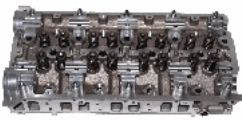

KK007

OE: 22100-4X911 | ENGINE: J3

KIA CARNIVAL II (GQ) 2.9 CRDi[06.2006-]
(Diesel)

KK008

OE: 221004X400 | ENGINE: J3

HYUNDAI TERRACAN (HP) 2.9
CRDi[11.2001-07.2003](Diesel)
HYUNDAI TERRACAN (HP) 2.9
CRDi[12.2001-20.0612](Diesel)
KIA CARNIVAL II (GQ) 2.9
CRDi[10.2001-20.0606](Diesel)