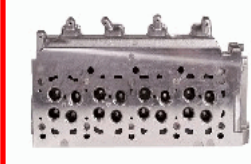

VW07ES

OE: 03L103063B | ENGINE: CAYB

AUDI A1 (8X1, 8XF) 1.6
TDI[03.2011-20.1504](Diesel)
AUDI A1 (8X1, 8XF) 1.6
TDI[05.2010-20.1504](Diesel)
AUDI A1 Sportback (8XA, 8XK) 1.6
TDI[11.2011-20.1504](Diesel)
AUDI A3 (8P1) 1.6 TDI[05.2009-20.1208]
(Diesel)