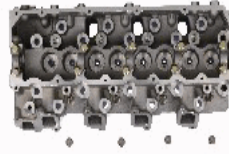

TY013S

OE: 11101-69175 | ENGINE: 1KZ-TE

TOYOTA LAND CRUISER (KDJ12_, GRJ12_) 3.0 D-4D (KZJ12)
[09.2002-20.0907](Diesel)
TOYOTA LAND CRUISER 90 (_J9_) 3.0
TD (KZJ90_, KZJ95_)[04.1996-20.0212]
(Diesel)
TOYOTA LAND CRUISER 90 (_J9_) 3.0
TD[04.1995-07.2000](Diesel)