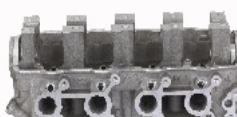

SZ016

OE: 11110-M-82620 | ENGINE: G10

SUZUKI SWIFT I (AA) 1.0 (SA310, AA41/43)[10.1983-03.1989](Benzina)