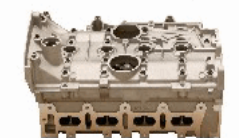

RE04ES

OE: 7701474361 | ENGINE: K4M 782

RENAULT SCÉNIC II (JM0/1_) 1.6
(JM0C, JM0J, JM1B)[06.2003-20.0610]
(Benzina)
RENAULT SCÉNIC II (JM0/1_)
1.6[06.2006-20.0811](Benzina)