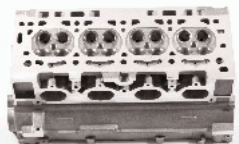

PE05ES

OE: 9656769580 | ENGINE: TU5JP4

PEUGEOT 206 2 volumi /Coda spiovente
(2A/C) 1.6 16V[07.2000-20.0904](Benzina)
PEUGEOT 206 CC (2D) 1.6
16V[09.2000-20.0712](Benzina)