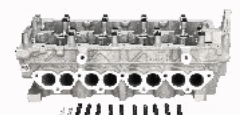

HY015S

OE: 22100-2A000 | ENGINE: D4FA

EFFEDI GASOLONE Pianale piatto/Telaio
1.5 CRDi (FD29)[01.2010-12.2012](Diesel)
EFFEDI GASOLONE Pianale piatto/Telaio
1.5 CRDi 4x4 (FD29)[01.2010-12.2012]
(Diesel)
HYUNDAI ACCENT III (MC) 1.5 CRDi
GLS[11.2005-20.1011](Diesel)
HYUNDAI ACCENT III Tre volumi (MC) 1.5
CRDi GLS[11.2005-20.1011](Diesel)