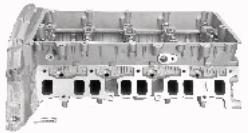

FO05ES

OE: 1331233 | ENGINE: H9FA

FORD TRANSIT Autobus (FD__, FB__,
FS__, FZ__, FC__ 2.4
TDCi[03.2004-20.0605](Diesel)
FORD TRANSIT Furgonato (FA__) 2.4
TDCi[03.2004-20.0605](Diesel)
FORD TRANSIT Pianale piatto/Telaio
(FM__, FN__) 2.4
TDCi[03.2004-20.0605](Diesel)