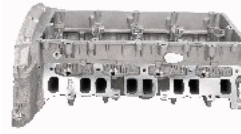

FO04ES

OE: 1333272 | ENGINE: D2FA

FORD TRANSIT Autobus (FD__, FB__,
FS__, FZ__, FC__ 2.4 DI (F_B_, F_C_,
F_A_)[01.2000-20.0605](D
FORD TRANSIT Autobus (FD__, FB__,
FS__, FZ__, FC__ 2.4 DI [RWD] (F_B_,
F_C_)[01.2000-20.0605](D
FORD TRANSIT Autobus (FD__, FB__,
FS__, FZ__, FC__ 2.4 DI [RWD] (F_B_,
F_C_, F_A_)[01.2000-20.0