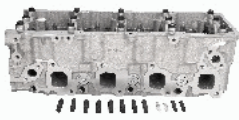

OP05ES

OE: 11039DB00B | ENGINE: ZD3 200

OPEL MOVANO Combi (J9) 3.0
DTI[10.2003-](Diesel)
OPEL MOVANO Furgonato (F9) 3.0
DTI[10.2003-](Diesel)
OPEL MOVANO Pianale piatto/Telaio (U9,
E9) 3.0 DTI[10.2003-](Diesel)
OPEL MOVANO Ribaltabile (H9) 3.0
DTI[10.2003-](Diesel)