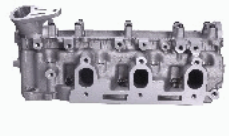

TY028S

OE: 1110265021

TOYOTA 4 RUNNER (RN10_, VZN13_,
VZN10_, RN13_) 3.0 V6 (VZN 130)
[01.1990-10.1995](Benzina)