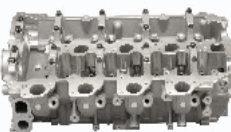

MI026S

OE: 1005A560 | ENGINE: 4 D 56 HP

MITSUBISHI L 200 (K7_T, K6_T) 2.5 DI-D[11.2005-](Diesel)
MITSUBISHI L 200 (KB_T, KA_T) 2.5 DI-D (KA4T)[01.2010-12.2015](Diesel)
MITSUBISHI L 200 (KB_T, KA_T) 2.5 DI-D 4x4 (KB4T)[04.2010-20.1512](Diesel)
MITSUBISHI L 200 (KB_T, KA_T) 2.5 DI-D [RWD] (KA4T)[04.2010-20.1512](Diesel)