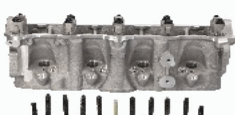

SK01ES

OE: 38103351 | ENGINE: AGR

SKODA OCTAVIA (1U2) 1.9 TD[08.1997-20.0601](Diesel)
SKODA OCTAVIA (1U2) 1.9 TD[09.1996-20.1003](Diesel)
SKODA OCTAVIA Combi (1U5) 1.9 TDI 4x4[11.1999-02.2006](Diesel)
SKODA OCTAVIA Combi (1U5) 1.9 TDI[07.1998-20.0601](Diesel)