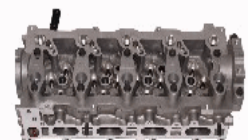

HY001

OE: 22100-27900 | ENGINE: D4EA

HYUNDAI ELANTRA (XD) 2.0
CRDi[04.2001-20.0607](Diesel)
HYUNDAI ELANTRA Tre volumi (XD) 2.0
CRDi[04.2001-20.0607](Diesel)
HYUNDAI SANTA FÉ I (SM) 2.0 CRDi
4x4[04.2001-20.0603](Diesel)
HYUNDAI SANTA FÉ I (SM) 2.0 CRDi
4x4[08.2003-20.0603](Diesel)