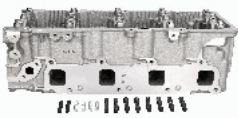

NS028S

OE: 11039LC30A | ENGINE: ZD30

NISSAN CABSTAR E Pick-up 35.15 DCI, 45.15 DCI 3.0 (F24M)[09.2006-12.2013] (Diesel)
NISSAN INTERSTAR Autobus (X70) dCi 140[11.2003-](Diesel)
NISSAN INTERSTAR Furgonato (X70) dCi 140[11.2003-](Diesel)
NISSAN INTERSTAR Pianale piatto/Telaio dCi 140[11.2003-](Diesel)