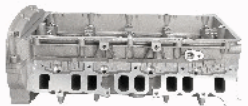

FO11ES

OE: 1607126580

CITROEN JUMPER Autobus 2.2 HDi
110[07.2011-](Diesel)
CITROEN JUMPER Autobus 2.2 HDi
130[07.2011-](Diesel)
CITROEN JUMPER Autobus 2.2 HDi
150[07.2011-](Diesel)
FORD TRANSIT Autobus 2.2
TDCi[10.2011-20.1408](Diesel)