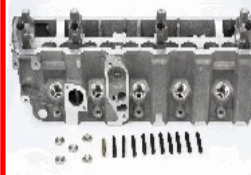

VW03ES

OE: 074103351A | ENGINE: AAB

VW TRANSPORTER IV Autobus (70XB,
70XC, 7DB, 7DW) 2.4 D
Syncro[10.1992-09.1998](Diesel)
VW TRANSPORTER IV Autobus (70XB,
70XC, 7DB, 7DW) 2.4 D[09.1990-04.1998]
(Diesel)
VW TRANSPORTER IV Furgonato (70XA)
2.4 D Syncro[10.1992-09.1998](Diesel)