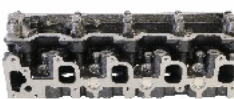

TY007S

OE: 11101-54111 | ENGINE: 2L

TOYOTA CRESSIDA Tre volumi (GX7_, MX73) 2.4 TD[01.1985-10.1988](Diesel)
TOYOTA DYNA 100 Pianale piatto/Telaio (LY1_, YY1_) 2.4 D (LY100_) [05.1995-07.2001](Diesel)
TOYOTA DYNA 150 Pianale piatto/Telaio (LY_) 2.4 D[05.1995-07.2001](Diesel)
TOYOTA DYNA 150 Pianale piatto/Telaio 2.4 D[08.1985-08.1987](Diesel)