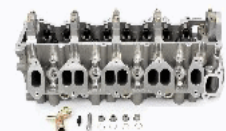

FI13ES

OE: 2992472

FIAT DUCATO Autobus (230) 2.8
D[02.1998-04.2002](Diesel)
FIAT DUCATO Furgonato (230L) 2.8 D
4x4[08.1998-04.2002](Diesel)
FIAT DUCATO Furgonato (230L) 2.8
D[05.1998-04.2002](Diesel)
FIAT DUCATO Pianale piatto/Telaio (230)
2.8 D[02.1998-04.2002](Diesel)

FO01ES

OE: 1469932 | ENGINE: WL-T

FORD RANGER (ER, EQ) 2.5 TD
4x4[04.2002-20.0606](Diesel)
FORD RANGER (ER, EQ) 2.5 TD
4x4[10.1999-20.0606](Diesel)
FORD RANGER (ER, EQ) 2.5
TD[04.2002-20.0606](Diesel)
MAZDA B-SERIE (UN) 2.5 D
4WD[06.1999-20.0611](Diesel)