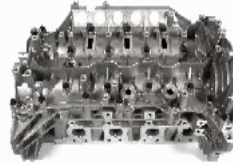

NS026S

OE: 110417248R | ENGINE: M9T 670

NISSAN NV400 Autobus 2.3 dCi[06.2014-20.1609](Diesel)
NISSAN NV400 Autobus 2.3 dCi[07.2015-] (Diesel)
NISSAN NV400 Autobus 2.3 dCi[11.2011-] (Diesel)
NISSAN NV400 Furgonato 2.3 dCi [RWD] [06.2014-20.1609](Diesel)