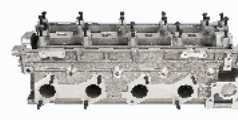

IS012S

OE: 8971030273

ISUZU NPR 65 4.0 D 4BD2TC[01.1997-]
(Diesel)

KK003S

OE: 22100-4A000 | ENGINE: D4CB

KIA SORENTO I (JC) 2.5 CRDi[08.2002-]
(Diesel)

KK004

OE: 221004A020