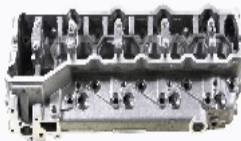

MI027S

OE: ME194766 | ENGINE: 4M42-0AT

MITSUBISHI CANTER Pianale piatto/Telaio (FB6_, FE5_, FE6_) 3.0 TD[08.2001-07.2005](Diesel)

MI028S

OE: ME193805 | ENGINE: 4 M 40

MITSUBISHI Canter Canter 35[07.1998-]
(Benzina)
MITSUBISHI Canter Canter
35[08.1996-12.1999](Benzina)
MITSUBISHI CANTER Pianale
piatto/Telaio (FB6_, FE5_, FE6_) 2.8
D[10.1996-07.2001](Diesel)