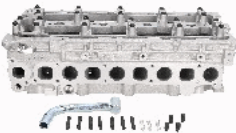

KK004S

OE: 221004A020 | ENGINE: D4CB

HYUNDAI H-1 / STAREX 2.5 CRDi
4x4[12.2002-20.0404](Diesel)
HYUNDAI H-1 / STAREX 2.5
CRDi[12.2002-04.2004](Diesel)
HYUNDAI H-1 / STAREX 2.5
CRDi[12.2002-20.0709](Diesel)
HYUNDAI H-1 Cargo (TQ) 2.5
CRDi[01.2009-](Diesel)