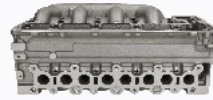

SZ024S

OE: 908599K

CITROEN C8 (EA, EB) 2.0 HDi[07.2002-](Diesel)
CITROEN EVASION (22, U6) 2.0 HDI 16V[09.1999-07.2002](Diesel)
FIAT SCUDDO Combinato (220P) 2.0 JTD 16V[05.1999-12.2006](Diesel)
FIAT ULYSSE (179AX) 2.0 JTD[05.2003-20.0608](Diesel)