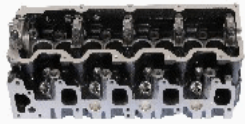

TY014S

OE: 11101-54150 | ENGINE: 5L

TOYOTA DYNA 150 Pianale piatto/Telaio
(LY_) 3.0 D[09.1998-07.2001](Diesel)
TOYOTA DYNA Pianale piatto/Telaio
(KD_, LY_, TRY2_, KDY2_ 3.0
D4d[08.2001-](Diesel)
TOYOTA HILUX Fuoristrada chiuso
(RZN1_, LN1_) 3.0 D[08.2002-07.2004]
(Diesel)