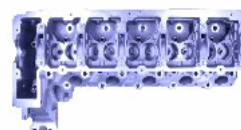

MZ008S

OE: A6020108520

MERCEDES-BENZ CLASSE E (W210) E
290 Turbo-D (210.017)[03.1996-07.1999]
(Diesel)
MERCEDES-BENZ CLASSE E Station
wagon (S210) E 290 T Turbo-D (210.217)
[06.1996-07.1999](Diesel)
MERCEDES-BENZ SPRINTER 3-t
Furgonato (903) 310 D
2.9[02.1995-04.2000](Diesel)