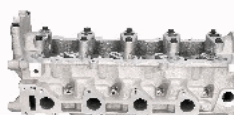

DW004S

OE: 4804887 | ENGINE: Z 20 S

CHEVROLET CAPTIVA (C100, C140) 2.0
D 4WD[10.2006-](Diesel)
CHEVROLET CAPTIVA (C100, C140) 2.0
D[09.2007-](Diesel)
CHEVROLET CRUZE (J300) 2.0
CDI[05.2009-20.1105](Diesel)
CHEVROLET CRUZE (J300) 2.0
CDI[05.2009-](Diesel)