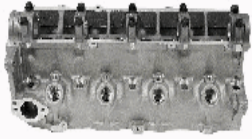

SZ020S

OE: MRFJ510100D | ENGINE: RF

SUZUKI GRAND VITARA I (FT, GT) 2.0 TD Intercooler[03.1998-20.0307](Diesel)
SUZUKI VITARA (ET, TA) 2.0 TD (ET) [12.1994-03.1998](Diesel)
SUZUKI VITARA (ET, TA) 2.0 TD Intercooler (ET)[12.1995-03.1998](Diesel)