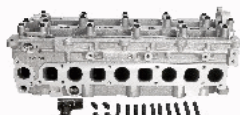

HY016S

OE: 221004A300

KIA SORENTO I (JC) 2.5 CRDi[05.2006-]
(Diesel)
KIA SORENTO I (JC) 2.5 CRDi[08.2002-]
(Diesel)
KIA SORENTO I (JC) 2.5 CRDi[12.2006-]
(Diesel)