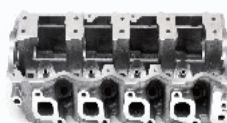

DW001S

OE: 96316210 | ENGINE: F8CV

DAEWOO MATIZ (KLYA) 0.8[09.1998-]
(Benzina)

DW002S

OE: 96672710 | ENGINE: B10S1

CHEVROLET AVEO 2 volumi /Coda
spiovente (T200) 1.2
LPG[01.2005-05.2008](Benzina/Gasauto
(GPL))
CHEVROLET AVEO 2 volumi /Coda
spiovente (T200) 1.2[01.2004-05.2008]
(Benzina)
CHEVROLET AVEO Tre volumi (T250,
T255) 1.2[03.2005-20.0712](Benzina)