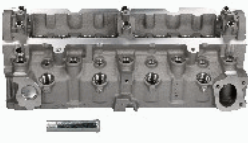

PE02ES

OE: 200CP | ENGINE: DW8B

CITROEN BERLINGO (MF) 1.9 D
(MFWJZ)[07.1998-20.0510](Diesel)
CITROEN BERLINGO (MF) 1.9 D 4WD
(MFWJZ)[07.1998-20.0510](Diesel)
CITROEN BERLINGO Furgonato (M_) 1.9
D 70 4WD[07.1998-20.0603](Diesel)
CITROEN BERLINGO Furgonato (M_) 1.9
D 70 (MBWJZ, MCWJZ)[04.1999-20.1112]
(Diesel)