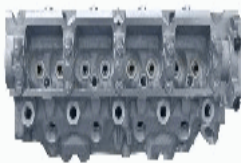

RE08ES

OE: 7701468626 | ENGINE: F8Q 696

RENAULT CLIO I (B/C57_, 5/357_) 1.9 D[05.1996-02.1998](Diesel)
RENAULT CLIO I (B/C57_, 5/357_) 1.9 D[01.1997-09.1998](Diesel)
RENAULT MEGANE I (BA0/1_) 1.9 D Eco (B/SA0U, BA0A)[01.1996-20.0308](Diesel)
RENAULT MEGANE I Classic (LA0/1_) 1.9 D (LA0A, LA0U)[09.1996-20.0308] (Diesel)