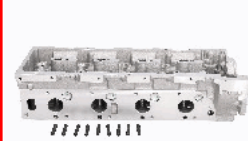

ME05ES

OE: 6110105020 | ENGINE: OM 646.951

MERCEDES-BENZ CLASSE C (W203) C
200 CDI (203.007)[04.2003-20.0702]
(Diesel)
MERCEDES-BENZ CLASSE C (W203) C
220 CDI (203.006)[05.2000-20.0702]
(Diesel)
MERCEDES-BENZ CLASSE C (W203) C
220 CDI (203.008)[02.2003-20.0702]
(Diesel)