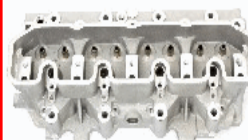

LR001S

OE: LDF500180 | ENGINE: 21 L

LAND ROVER DISCOVERY I (LJ, LG) 2.5
TD[10.1989-10.1998](Diesel)
LAND ROVER RANGE ROVER I (AE, AN,
HAA, HAB, HAM, HBM, RE, RN) 2.5 TD
4x4[10.1989-11.1992](Diesel)