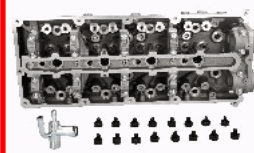

MZ006S

OE: 4986980 | ENGINE: WLAA

FORD RANGER (ER, EQ) 2.5
TDdi[10.2005-](Diesel)
FORD RANGER (ER, EQ) 3.0
TDCi[10.2005-](Diesel)
FORD RANGER (ES, ET) 2.5 TDCi
4x4[05.2006-20.1207](Diesel)
FORD RANGER (ES, ET) 3.0 TDCi
4x4[05.2006-20.1207](Diesel)