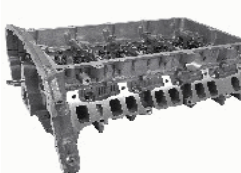

FO08ES

OE: 1099947 | ENGINE: D4FA

FORD TRANSIT Autobus (FD__, FB__,
FS__, FZ__, FC__ 2.4 DI (F_B_, F_C_,
F_A_)[01.2000-20.0605](D
FORD TRANSIT Autobus (FD__, FB__,
FS__, FZ__, FC__ 2.4 DI [RWD] (F_B_,
F_C_)[01.2000-20.0605](D
FORD TRANSIT Autobus (FD__, FB__,
FS__, FZ__, FC__ 2.4 DI [RWD] (F_B_,
F_C_, F_A_)[01.2000-20.0