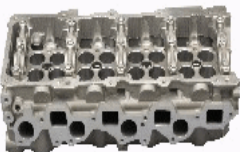

NS018S

OE: 11039DC00B | ENGINE: ZD30

NISSAN INTERSTAR Autobus (X70) dCi
140[11.2003-](Diesel)
NISSAN INTERSTAR Furgonato (X70) dCi
140[11.2003-](Diesel)
NISSAN INTERSTAR Pianale piatto/Telaio
dCi 140[11.2003-](Diesel)
NISSAN PICK UP (D22) 3.0 TD
4WD[11.2001-](Diesel)