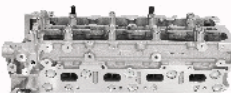

ME08ES

OE: A6510103020 | ENGINE: OM 651.92

MERCEDES-BENZ CLASSE A (W176) A 180 CDI[06.2012-20.1410](Diesel)
MERCEDES-BENZ CLASSE A (W176) A 200 CDI[06.2012-20.1410](Diesel)
MERCEDES-BENZ CLASSE B (W246, W242) B 180 CDI (246.200) [11.2011-20.1408](Diesel)