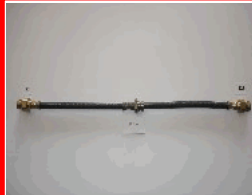

SUBARU JUSTY II (JMA, MS) 1.3 4x4
SUBARU JUSTY II (JMA, MS) 1.3 GX 4x4
SUZUKI SWIFT I (AA) 1.3 (SA413, AA51)
SUZUKI SWIFT I (AA) 1.3 (SA413,
AA51/53)
SUZUKI SWIFT I (AA) 1.3 (SA413, AA53)
SUZUKI SWIFT I (AA) 1.3 GTi/GXi
(SA413, AA33)

69-08-815

51590-64B00