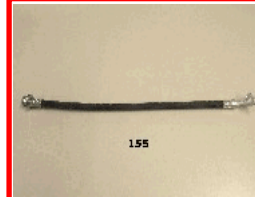

NISSAN NAVARA (D40) 2.5 dCi 4WD
NISSAN NAVARA (D40) 3.0 dCi 4WD
NISSAN NAVARA Pianale piatto/Telaio (D40) 2.5 dCi
NISSAN PATHFINDER (R51) 2.5 dCi 4WD
NISSAN PATHFINDER (R51) 3.0 dCi
NISSAN PATHFINDER (R51) 4.0 4WD

69-01-157

462149C103