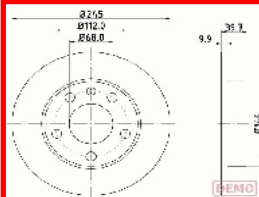

61-00-0929C

8E0615601B

AUDI A4 (8E2, B6) 1.6
AUDI A4 (8E2, B6) 1.8 T
AUDI A4 (8E2, B6) 1.8 T quattro
AUDI A4 (8E2, B6) 1.9 TDI
AUDI A4 (8E2, B6) 1.9 TDI quattro
AUDI A4 (8E2, B6) 2.0
AUDI A4 (8E2, B6) 2.0 FSI
AUDI A4 (8E2, B6) 2.4

61-00-0930C

80A615601