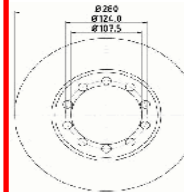

FORD TRANSIT Autobus 2.2 TDCi
FORD TRANSIT Autobus 2.2 TDCi [RWD]
FORD TRANSIT Autobus 2.4 TDCi
FORD TRANSIT Autobus 2.4 TDCi 4x4
FORD TRANSIT Autobus 3.2 TDCi
FORD TRANSIT Furgonato 2.2 TDCi
FORD TRANSIT Furgonato 2.2 TDCi 4x4

61-00-0315C

XR827087