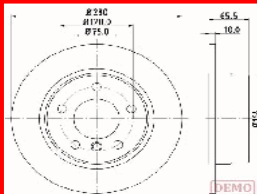

BMW 1 (E81) 116 d
BMW 1 (E81) 116d
BMW 1 (E81) 116i
BMW 1 (E87) 116 d
BMW 1 (E87) 116 i
BMW 1 (E87) 118 d
BMW 1 (E87) 118 i

61-00-0101C

34216764651