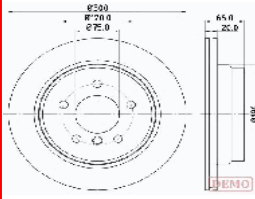

61-00-0117C

34211156668

BMW 5 (E34) 518 i
BMW 5 (E34) 520 i
BMW 5 (E34) 520 i 24V
BMW 5 (E34) 524 td
BMW 5 (E34) 525 i
BMW 5 (E34) 525 i 24V
BMW 5 (E34) 525 td
BMW 5 (E34) 525 tds