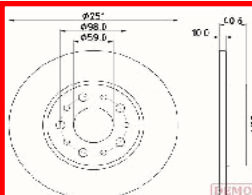

FIAT 500L 0.9
FIAT 500L 0.9 CNG
FIAT 500L 0.9 Natural Power
FIAT 500L 1.3 D Multijet
FIAT 500L 1.4
FIAT 500L 1.6 D Multijet
FIAT TIPO Station wagon (356_) 1.4

61-00-0212C

51914664