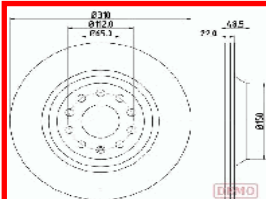

61-00-0903C

1K0615601N

AUDI A3 (8P1) 3.2 V6 quattro
AUDI A3 (8P1) S3 quattro
AUDI A3 (8V1) S3 quattro
AUDI A3 Cabriolet (8V7) S3 quattro
AUDI A3 Limousine (8VS) RS3 quattro
AUDI A3 Limousine (8VS) S3 quattro
AUDI A3 Sportback (8PA) 3.2 V6 quattro
AUDI A3 Sportback (8PA) RS3 quattro