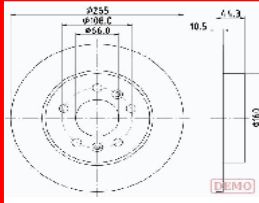

FIAT PALIO (178BX) 1.2
RENAULT LAGUNA I (B56_, 556_) 1.6 16V (B568, B561)
RENAULT LAGUNA I (B56_, 556_) 1.8 16V (B563, B564)
RENAULT LAGUNA I (B56_, 556_) 1.9 dTi (B56J)
RENAULT LAGUNA I (B56_, 556_) 2.0

61-00-0708C

770080002