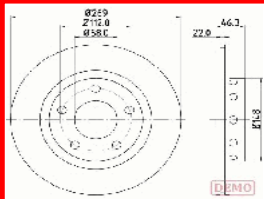

61-00-0913C

4D0615601B

AUDI A6 (4A, C4) S6 Plus quattro
AUDI A6 (4B2, C5) 3.7
AUDI A6 (4B2, C5) 3.7 quattro
AUDI A6 Avant (4A, C4) S6 Plus quattro
AUDI A6 Avant (4B5, C5) 3.7
AUDI A6 Avant (4B5, C5) 3.7 quattro
AUDI A8 (4D2, 4D8) 2.5 TDI
AUDI A8 (4D2, 4D8) 2.5 TDI quattro