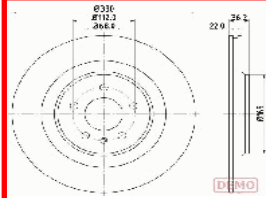

61-00-0910C

8K0615601C

AUDI A4 (8K2, B8) S4 quattro
AUDI A4 Avant (8K5, B8) S4 quattro
AUDI A5 (8T3) 3.0 TDI quattro
AUDI A5 (8T3) S5 quattro
AUDI A5 Cabriolet (8F7) S5 quattro
AUDI A5 Sportback (8TA) S5 quattro
AUDI A7 Sportback (4KA) 45 TDI Mild Hybrid quattro