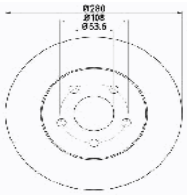

FORD C-MAX (DM2) 1.6
FORD C-MAX (DM2) 1.6 TDCi
FORD C-MAX (DM2) 1.8
FORD C-MAX (DM2) 1.8 Flexifuel
FORD C-MAX (DM2) 1.8 TDCi
FORD C-MAX (DM2) 2.0
FORD C-MAX (DM2) 2.0 CNG
FORD C-MAX (DM2) 2.0 LPG

61-00-0302C

1683383