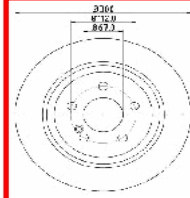

MERCEDES-BENZ CLASSE E (W211) E 200 CDI (211.004)
MERCEDES-BENZ CLASSE E (W211) E 200 CDI (211.007)
MERCEDES-BENZ CLASSE E (W211) E 200 Kompressor (211.041)
MERCEDES-BENZ CLASSE E (W211) E 200 Kompressor (211.042)

61-00-0515C

0004231112