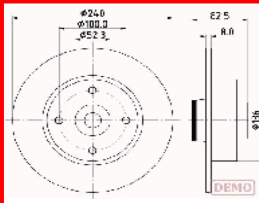

61-00-0712C

43 20 053 38R

RENAULT CLIO Grandtour (KR0/1_) 1.2 16V
 RENAULT CLIO Grandtour (KR0/1_) 1.2 16V Hi-Flex
 RENAULT CLIO Grandtour (KR0/1_) 1.2 16V (KR0P)
 RENAULT CLIO Grandtour (KR0/1_) 1.2 16V Hi-Flex (KR1U)