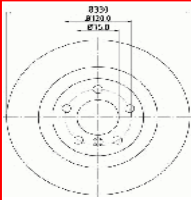

CHERY A3 2 volumi /Coda spiovente 1.6
CHERY A3 2 volumi /Coda spiovente 1.8
CHERY A3 2 volumi /Coda spiovente 2.0
CHERY A3 Tre volumi 1.6
CHERY A3 Tre volumi 1.8
CHERY A3 Tre volumi 2.0

61-00-0130C

34216771971