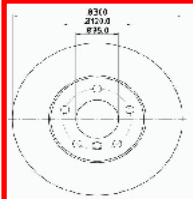

MINI MINI (F55) Cooper
MINI MINI (F55) Cooper D
MINI MINI (F55) Cooper S
MINI MINI (F55) Cooper S JCW
MINI MINI (F55) Cooper SD
MINI MINI (F55) One
MINI MINI (F55) One D
MINI MINI (F55) One First