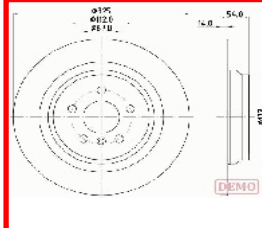

61-00-0521C

1664230012

MERCEDES-BENZ CLASSE M (W166)
ML 250 CDI BlueTec 4-matic (166.004)
MERCEDES-BENZ CLASSE M (W166)
ML 350 4-matic
MERCEDES-BENZ CLASSE M (W166)
ML 350 BlueTec 4-matic (166.024)
MERCEDES-BENZ GLE (W166) 250 d
(166.006)