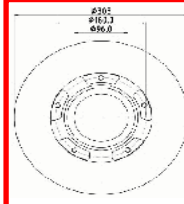

FORD TOURNEO CUSTOM Autobus 2.0 EcoBlue
FORD TOURNEO CUSTOM Autobus 2.0 EcoBlue mHEV
FORD TOURNEO CUSTOM Autobus 2.0 TDCi
FORD TOURNEO CUSTOM Autobus 2.2 TDCi

61-00-0313C

1815599