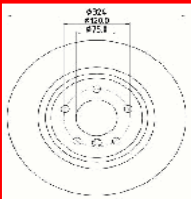

MINI MINI (R56) John Cooper Works
MINI MINI (R56) John Cooper Works GP
MINI MINI (R56) One LPG
MINI MINI Cabriolet (R57) Cooper
MINI MINI Cabriolet (R57) Cooper D
MINI MINI Cabriolet (R57) Cooper S
MINI MINI Cabriolet (R57) Cooper SD

61-00-0134C

34209804830