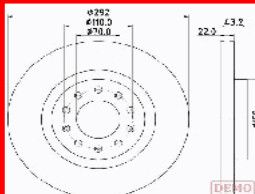

ALFA ROMEO 159 (939) 1.8 MPI
ALFA ROMEO 159 (939) 1.8 TBi
ALFA ROMEO 159 (939) 1.9 JTDM 16V
ALFA ROMEO 159 (939) 1.9 JTDM 8V
ALFA ROMEO 159 (939) 1.9 JTS
ALFA ROMEO 159 (939) 2.0 JTDM
ALFA ROMEO 159 (939) 2.2 JTS
ALFA ROMEO 159 (939) 2.4 JTDM

61-00-0206C

0060801755