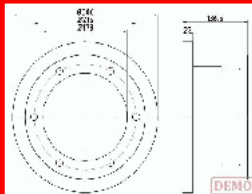

IVECO DAILY III Cassone / Furgonato / Promiscuo 65 C 14
IVECO DAILY III Cassone / Furgonato / Promiscuo 65 C 15
IVECO DAILY III Cassone / Furgonato / Promiscuo 65 C 17
IVECO DAILY III Pianale piatto/Telaio 65 C 13

61-00-0225C

02996028