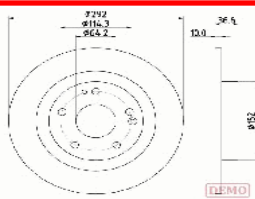

SDB000870

MG MG 6 Tre volumi 1.8 T
MG MG ZT 1.8 16V
MG MG ZT 1.8 T 16V
MG MG ZT 160
MG MG ZT 180
MG MG ZT 190
MG MG ZT 2.0 CDTi
MG MG ZT 260

61-04-427C

42510-TGN-G00

HONDA CIVIC X 2 volumi /Coda spiovente (FC_, FK) 1.0 VTEC
HONDA CIVIC X 2 volumi /Coda spiovente (FC_, FK) 1.0 VTEC (FK6)
HONDA CIVIC X 2 volumi /Coda spiovente (FC_, FK) 1.5 VTEC (FK7)
HONDA CIVIC X 2 volumi /Coda spiovente (FC_, FK) 1.6 i-DTEC (FK9)