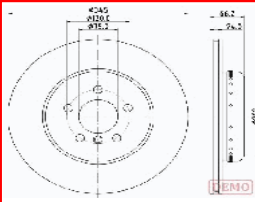

61-00-0115C

34216792233

BMW 3 (F30, F35, F80) 330 d
BMW 3 (F30, F35, F80) 330 d xDrive
BMW 3 (F30, F35, F80) 335 d xDrive
BMW 3 (F30, F35, F80) 335 i
BMW 3 (F30, F35, F80) 335 i xDrive
BMW 3 (F30, F35, F80) 335i
BMW 3 (F30, F35, F80) 340 i
BMW 3 (F30, F35, F80) 340 i xDrive