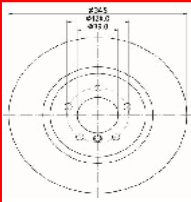

61-00-0126C

34213332217

BMW X3 (E83) 2.0 d
BMW X3 (E83) 2.0 i
BMW X3 (E83) 2.5 i
BMW X3 (E83) 2.5 si
BMW X3 (E83) 2.5 si xDrive
BMW X3 (E83) 3.0 d
BMW X3 (E83) 3.0 i
BMW X3 (E83) 3.0 sd

61-00-0127C

34206790362