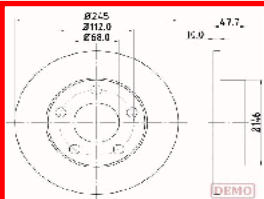

61-00-0905C

8D0615601A

AUDI A4 (8D2, B5) 1.8 quattro
AUDI A4 (8D2, B5) 1.8 T quattro
AUDI A4 (8D2, B5) 1.9 TDI quattro
AUDI A4 (8D2, B5) 2.4 quattro
AUDI A4 (8D2, B5) 2.5 TDI quattro
AUDI A4 (8D2, B5) 2.6 quattro
AUDI A4 (8D2, B5) 2.8 quattro
AUDI A4 (8D2, B5) S4 quattro