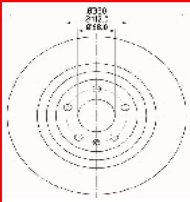

61-00-0916C

4F0615601D

AUDI A6 (4F2, C6) 2.4
AUDI A6 (4F2, C6) 2.4 quattro
AUDI A6 (4F2, C6) 2.7 TDI
AUDI A6 (4F2, C6) 2.7 TDI quattro
AUDI A6 (4F2, C6) 2.8 FSI
AUDI A6 (4F2, C6) 2.8 FSI quattro
AUDI A6 (4F2, C6) 3.0
AUDI A6 (4F2, C6) 3.0 quattro