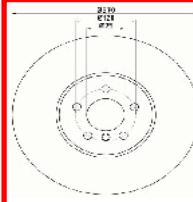

BMW X3 (F25) sDrive 18 d
BMW X3 (F25) sDrive 18d
BMW X3 (F25) sDrive 18i
BMW X3 (F25) sDrive 20 i
BMW X3 (F25) xDrive 20 d
BMW X3 (F25) xDrive 20d
BMW X3 (F25) xDrive 20i
BMW X3 (F25) xDrive 28 i

61-00-0128C

34216756849