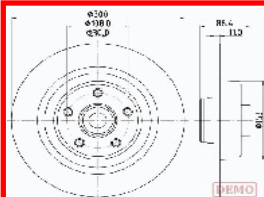

RENAULT ESPACE IV (JK0/1_) 1.9 dCi
RENAULT ESPACE IV (JK0/1_) 1.9 dCi (JK0U, JK0G)
RENAULT ESPACE IV (JK0/1_) 2.0
RENAULT ESPACE IV (JK0/1_) 2.0 (JK0KA6)
RENAULT ESPACE IV (JK0/1_) 2.0 dCi
RENAULT ESPACE IV (JK0/1_) 2.0 Turbo (JK0BA6, JK0BC6, JK0BAB, JK0BCB)

61-00-0703C

7701208230