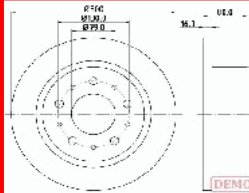

CITROEN JUMPER Autobus 2.2 HDi 100
CITROEN JUMPER Autobus 2.2 HDi 120
CITROEN JUMPER Autobus 2.2 HDi 130
CITROEN JUMPER Autobus 3.0 HDi 155
CITROEN JUMPER Autobus 3.0 HDi 160
CITROEN JUMPER Autobus 3.0 HDi 180
CITROEN JUMPER Furgonato 2.2 HDi 100

61-00-0222C

1908773