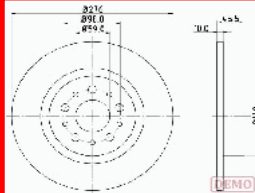

ALFA ROMEO 147 (937) 3.2 GTA
ALFA ROMEO 156 (932) 1.6 16V T.SPARK
ALFA ROMEO 156 (932) 1.6 16V T.SPARK (932A4)
ALFA ROMEO 156 (932) 1.8 16V T.SPARK (932A31__)
ALFA ROMEO 156 (932) 1.9 JTD

61-00-0204C

46843610