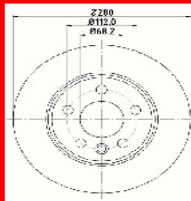

61-00-0926C

701615601A

VW LT 28-46 II Furgonato (2DA, 2DD,
2DH) 2.8 TDI
VW TRANSPORTER IV Autobus (70XB,
70XC, 7DB, 7DW) 1.8
VW TRANSPORTER IV Autobus (70XB,
70XC, 7DB, 7DW) 1.9 D
VW TRANSPORTER IV Autobus (70XB,
70XC, 7DB, 7DW) 1.9 TD