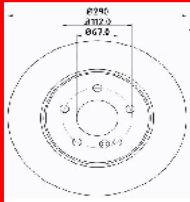

61-00-0507C

1244231112

MERCEDES-BENZ CLASSE C (W202) C 36 AMG (202.028)
MERCEDES-BENZ CLASSE C (W203) C 180 Kompressor (203.046)
MERCEDES-BENZ CLASSE C (W203) C 200 CDI
MERCEDES-BENZ CLASSE C (W203) C 200 CDI (203.004)

61-00-0508C

0004231312