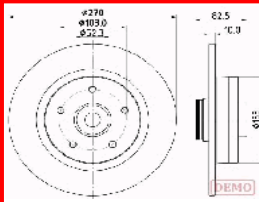

RENAULT MEGANE II (BM0/1_, CM0/1_) 2.0 dCi
RENAULT MEGANE II Coupe-Cabriolet (EM0/1_) 2.0 dCi
RENAULT MEGANE II Station wagon (KM0/1_) 2.0 dCi
RENAULT MEGANE II Tre volumi (LM0/1_) 2.0 dCi
RENAULT SCÉNIC II (JM0/1_) 2.0 dCi

61-00-0711C

432004943R