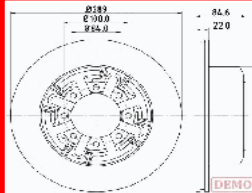

IVECO DAILY Cassone / Furgonato / Promiscuo 33-150, 35-150, 52-150, 70-150
IVECO DAILY Cassone / Furgonato / Promiscuo 33-180, 35-180, 52-180, 70-180
IVECO DAILY Cassone / Furgonato / Promiscuo 35S17, 35C17, 40C17, 50C17, 55S17, 65C17, 70C17

61-00-0223C

0002991646