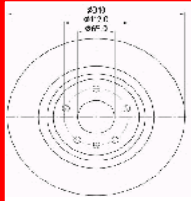

61-00-0919C

8J0615601A

AUDI TT (8J3) 2.0 quattro
AUDI TT (8J3) 2.0 TFSI quattro
AUDI TT (8J3) 2.5 TFSI quattro
AUDI TT (8J3) 3.2 V6 quattro
AUDI TT Roadster (8J9) 2.0 quattro
AUDI TT Roadster (8J9) 2.0 TFSI quattro
AUDI TT Roadster (8J9) 2.5 TFSI quattro
AUDI TT Roadster (8J9) 3.2 V6 quattro