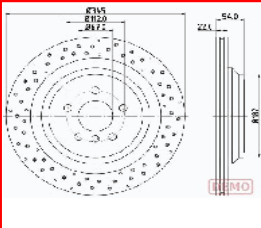

61-00-0520C

1664230312

MERCEDES-BENZ CLASSE GL (X166)
GL 350 BlueTec 4-matic (166.823,
166.824)
MERCEDES-BENZ CLASSE GL (X166)
GL 350 CDI / BlueTEC 4-matic (166.824)
MERCEDES-BENZ CLASSE GL (X166)
GL 500 4-matic (166.873)
MERCEDES-BENZ CLASSE M (W166)
ML 250 CDI BlueTec 4-matic (166.004)