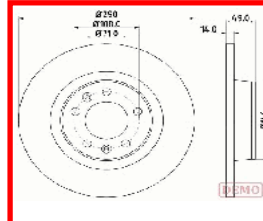

CITROEN JUMPY 1.6 HDi 90
CITROEN JUMPY 1.6 HDi 90 8V
CITROEN JUMPY 2.0 HDi 120
CITROEN JUMPY 2.0 HDi 125
CITROEN JUMPY 2.0 HDi 140
CITROEN JUMPY 2.0 HDi 165
CITROEN JUMPY 2.0 HDi 95
CITROEN JUMPY 2.0 i

61-00-0613C

1618859680