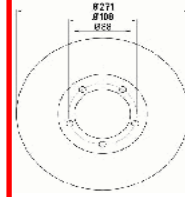

OPEL ASTRA F (56_, 57_) 1.4
OPEL ASTRA F (56_, 57_) 1.4 i 16V
OPEL ASTRA F (56_, 57_) 1.4 Si
OPEL ASTRA F (56_, 57_) 1.6
OPEL ASTRA F (56_, 57_) 1.6 i 16V
OPEL ASTRA F (56_, 57_) 1.6 Si
OPEL ASTRA F (56_, 57_) 1.7 TD
OPEL ASTRA F (56_, 57_) 1.8 i

61-00-0402C

09117771