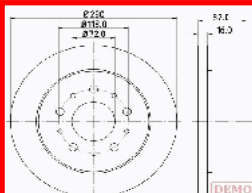

CITROEN JUMPER Autobus (230P) 1.9 D
CITROEN JUMPER Autobus (230P) 1.9 TD
CITROEN JUMPER Autobus (230P) 1.9 TD 4x4
CITROEN JUMPER Autobus (230P) 2.0
CITROEN JUMPER Autobus (230P) 2.0 4x4
CITROEN JUMPER Autobus (230P) 2.5 D

61-00-0217C

1607880680