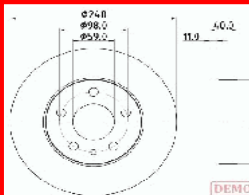

61-00-0209C

0060651437

ALFA ROMEO GTV (916C_) 1.8 16V (916C3)
ALFA ROMEO GTV (916C_) 2.0 JTS
ALFA ROMEO GTV (916C_) 2.0 T.SPARK 16V (916.C2_, 916C2C00)
ALFA ROMEO GTV (916C_) 2.0 T.SPARK 16V (916C2C)
ALFA ROMEO GTV (916C_) 2.0 V6 Turbo (916.C2A)

61-00-020C

3370200050