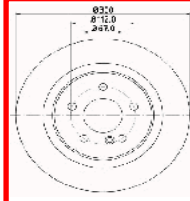

MERCEDES-BENZ CLASSE C (W204) C 230 4-matic (204.085)
MERCEDES-BENZ CLASSE C (W204) C 250 CDI
MERCEDES-BENZ CLASSE C (W204) C 250 CDI 4-matic
MERCEDES-BENZ CLASSE C (W204) C 280 4-matic (204.081)

61-00-0511C

4154200102