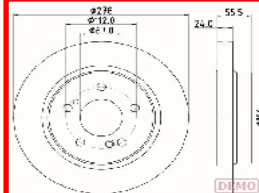

DEMO

61-00-0506C

05135505AA

CHRYSLER CROSSFIRE Roadster SRT-6
CHRYSLER CROSSFIRE SRT-6
MERCEDES-BENZ CLASSE C (W202) C 43 AMG (202.033)
MERCEDES-BENZ CLASSE C (W203) C 30 CDI AMG (203.018)
MERCEDES-BENZ CLASSE C (W203) C 32 AMG Kompressor (203.065)