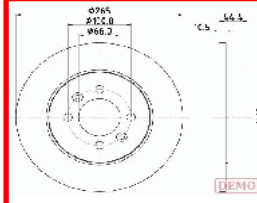

RENAULT LAGUNA I (B56_, 556_) 1.8
RENAULT LAGUNA I (B56_, 556_) 1.8 (B56A/B)
RENAULT LAGUNA I (B56_, 556_) 1.8 (B56S/T/0)
RENAULT LAGUNA I (B56_, 556_) 1.8 (B56Z)
RENAULT LAGUNA I (B56_, 556_) 1.8 16V (B563, B564)

61-00-0710C

7701208850