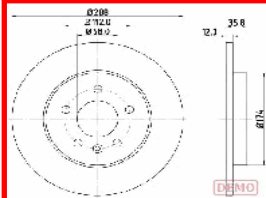

61-00-0908C

8E0615601M

AUDI A4 (8EC, B7) 2.0 TFSI
AUDI A4 (8EC, B7) 2.0 TFSI quattro
AUDI A4 (8EC, B7) 2.5 TDI
AUDI A4 (8EC, B7) 2.7 TDI
AUDI A4 (8EC, B7) 3.0 quattro
AUDI A4 (8EC, B7) 3.0 TDI quattro
AUDI A4 (8EC, B7) 3.2 FSI
AUDI A4 (8EC, B7) 3.2 FSI quattro