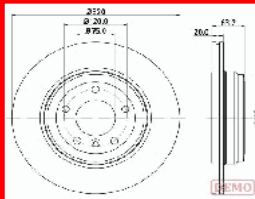

61-00-0125C

34216775291

ALPINA B7 (F01, F02) BITURBO
BMW 5 Gran Turismo (F07) 550 i
BMW 5 Gran Turismo (F07) 550 i xDrive
BMW 5 Gran Turismo (F07) 550i
BMW 5 Gran Turismo (F07) 550i xDrive
BMW 7 (F01, F02, F03, F04) 750 d xDrive
BMW 7 (F01, F02, F03, F04) 750 i
BMW 7 (F01, F02, F03, F04) 750 i xDrive