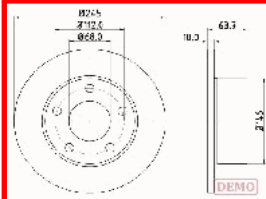

61-00-0912C

4A0615301A

AUDI 100 (4A, C4) 2.0
AUDI 100 (4A, C4) 2.0 E
AUDI 100 (4A, C4) 2.0 E 16V
AUDI 100 (4A, C4) 2.0 E 16V quattro
AUDI 100 (4A, C4) 2.0 E quattro
AUDI 100 (4A, C4) 2.3 E
AUDI 100 (4A, C4) 2.3 E quattro
AUDI 100 (4A, C4) 2.4 D