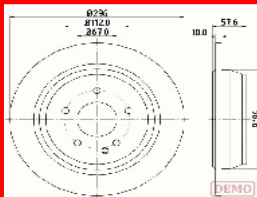

61-00-0532C

6364230012

MERCEDES-BENZ VIANO (W639) 2.2 CDI
MERCEDES-BENZ VIANO (W639) 3.0 CDI
MERCEDES-BENZ VIANO (W639) 3.2
MERCEDES-BENZ VIANO (W639) 3.5 126
MERCEDES-BENZ VIANO (W639) 3.7

61-00-0533C

1664230412