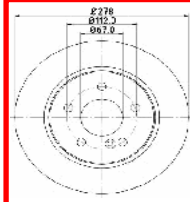

MERCEDES-BENZ CLASSE C (W204) C 180 CDI
MERCEDES-BENZ CLASSE C (W204) C 180 CGI
MERCEDES-BENZ CLASSE C (W204) C 180 CGI (204.031)
MERCEDES-BENZ CLASSE C (W204) C 180 Kompressor

61-00-0509C

2044230612