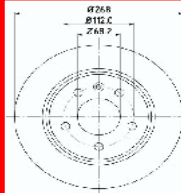

FORD GALAXY (WGR) 1.9 TDI
FORD GALAXY (WGR) 2.0 i
FORD GALAXY (WGR) 2.3 16V
FORD GALAXY (WGR) 2.8 i V6
FORD GALAXY (WGR) 2.8 i V6 4x4
SEAT ALHAMBRA (7V8, 7V9) 1.8 T 20V
SEAT ALHAMBRA (7V8, 7V9) 1.9 TDI

61-00-0307C

1110251