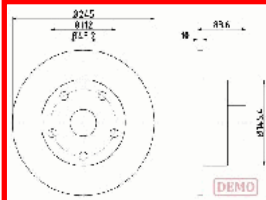

61-00-0906C

8D0615301B

AUDI A4 (8D2, B5) 1.6
AUDI A4 (8D2, B5) 1.8
AUDI A4 (8D2, B5) 1.8 T
AUDI A4 (8D2, B5) 1.9 TDI
AUDI A4 (8D2, B5) 2.4
AUDI A4 (8D2, B5) 2.5 TDI
AUDI A4 (8D2, B5) 2.6
AUDI A4 (8D2, B5) 2.8