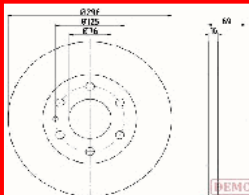

IVECO DAILY IV Cassone / Furgonato / Promiscuo 29L10 V
IVECO DAILY IV Cassone / Furgonato / Promiscuo 29L12 V, 29L12 V/P
IVECO DAILY IV Cassone / Furgonato / Promiscuo 29L14 C, 29L14 C/P, 29L14 V, 29L14 V/P
IVECO DAILY IV Cassone / Furgonato / Promiscuo 35C10, 35S10

61-00-0226C

0002996049