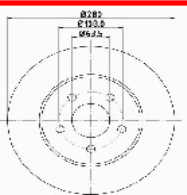

61-00-0308C

1025911

AC ACE 4.6
AC ACE 4.9
AC ACE 4.9 Super Charger
AC ACECA 4.6
AC ACECA 4.9
AC ACECA 4.9 Super Charger
AC COBRA Mk IV (291N) 4.9

61-00-0309C

1323102

FORD MONDEO III (B5Y) 1.8 16V
FORD MONDEO III (B5Y) 1.8 SCi
FORD MONDEO III (B5Y) 2.0 16V
FORD MONDEO III (B5Y) 2.0 16V DI /
TDCi
FORD MONDEO III (B5Y) 2.0 16V TDDi /
TDCi
FORD MONDEO III (B5Y) 2.0 TDCi
FORD MONDEO III (B5Y) 2.2 TDCi