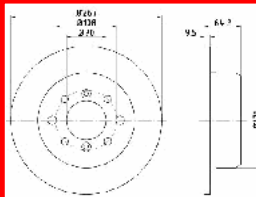

ALFA ROMEO 1750-2000 1.7
ALFA ROMEO 1750-2000 1750 (105,48)
ALFA ROMEO 1750-2000 2000 (105)
ALFA ROMEO GIULIA 1.8 D
ALFA ROMEO GIULIA 1300 Super (115)
ALFA ROMEO GIULIA 1300 TI (105,39)
ALFA ROMEO GIULIA 1600 Super (105,14)

61-00-0239C

60576335