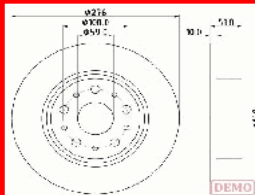

ALFA ROMEO 166 (936) 2.0 T.Spark (936A3A__)
ALFA ROMEO 166 (936) 2.0 T.Spark (936A3B__)
ALFA ROMEO 166 (936) 2.0 V6 (936A3__)
ALFA ROMEO 166 (936) 2.4 JTD
ALFA ROMEO 166 (936) 2.4 JTD (936A2A__)