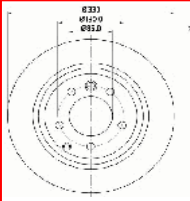

61-00-0918C

7L6615601D

AUDI Q7 (4L) 3.0 TDI
AUDI Q7 (4L) 3.0 TFSI
AUDI Q7 (4L) 3.6 FSI
AUDI Q7 (4L) 4.2 FSI
AUDI Q7 (4L) 4.2 quattro
AUDI Q7 (4L) 6.0 TDI
PORSCHE CAYENNE (955) 3.0 TDI
PORSCHE CAYENNE (955) 3.2