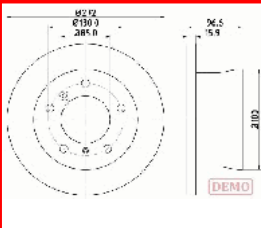

61-00-0526C

2D0615601A

MERCEDES-BENZ CLASSE G (W463) G
320 (463.232, 463.233)
MERCEDES-BENZ CLASSE G (W463) G
400 CDI (463.332, 463.333)
MERCEDES-BENZ CLASSE G (W463) G
500 (463.234)
MERCEDES-BENZ CLASSE G (W463) G
500 (463.247, 463.248, 463.249)