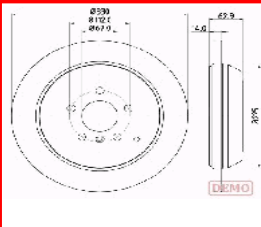

61-00-0524C

1644230512

MERCEDES-BENZ CLASSE M (W164)
ML 280 CDI 4-matic (164.120)
MERCEDES-BENZ CLASSE M (W164)
ML 300 CDI 4-matic
MERCEDES-BENZ CLASSE M (W164)
ML 300 CDI 4-matic (164.121)
MERCEDES-BENZ CLASSE M (W164)
ML 320 CDI 4-matic (164.122)