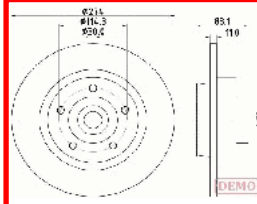

RENAULT FLUENCE (L30_) Z.E.
RENAULT GRAND SCÉNIC III (JZ0/1_) 1.2 TCe
RENAULT GRAND SCÉNIC III (JZ0/1_) 1.2 TCe (JZ16)
RENAULT GRAND SCÉNIC III (JZ0/1_) 1.4 16V
RENAULT GRAND SCÉNIC III (JZ0/1_) 1.5 dCi

61-00-0707C

770080003