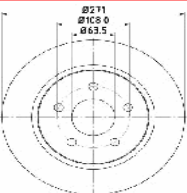

FORD FOCUS III 1.0 EcoBoost
FORD FOCUS III 1.5 EcoBoost
FORD FOCUS III 1.5 TDCi
FORD FOCUS III 1.5 TDCi ECOnetic
FORD FOCUS III 1.6
FORD FOCUS III 1.6 EcoBoost
FORD FOCUS III 1.6 Flexifuel
FORD FOCUS III 1.6 LPG

61-00-0306C

1001094