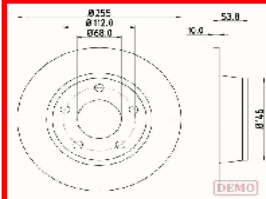

61-00-0914C

4B0615601A

AUDI A6 (4B2, C5) 1.8 T quattro
AUDI A6 (4B2, C5) 2.4
AUDI A6 (4B2, C5) 2.4 quattro
AUDI A6 (4B2, C5) 2.5 TDI quattro
AUDI A6 (4B2, C5) 2.7 T quattro
AUDI A6 (4B2, C5) 2.8 quattro
AUDI A6 (4B2, C5) 3.0 quattro
AUDI A6 Avant (4B5, C5) 1.8 T quattro