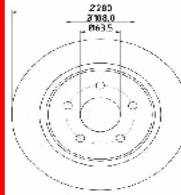

FORD C-MAX II 1.0 EcoBoost
FORD C-MAX II 1.5 EcoBoost
FORD C-MAX II 1.5 TDCi
FORD C-MAX II 1.5 TDCi ECOnetic
FORD C-MAX II 1.6
FORD C-MAX II 1.6 EcoBoost
FORD C-MAX II 1.6 Flexifuel
FORD C-MAX II 1.6 LPG

61-00-0303C

1073756

FORD FIESTA V (JH_, JD_) ST150
FORD FIESTA VI 1.0
FORD FIESTA VI 1.0 EcoBoost
FORD FIESTA VI 1.0 Sport
FORD FIESTA VI 1.4 LPG
FORD FIESTA VI 1.5 TDCi
FORD FIESTA VI 1.6
FORD FIESTA VI 1.6 ST

61-00-0304C

2M5V2A315AA