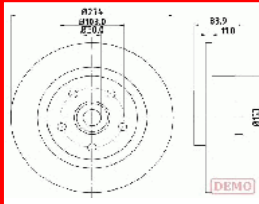

61-00-0704C

7001713008

RENAULT GRAND SCÉNIC II (JM0/1_) 2.0 dCi
RENAULT LAGUNA II (BG0/1_) 1.6
RENAULT LAGUNA II (BG0/1_) 1.6 16V
RENAULT LAGUNA II (BG0/1_) 1.6 16V (BG0A, BG0L)
RENAULT LAGUNA II (BG0/1_) 1.6 LPG
RENAULT LAGUNA II (BG0/1_) 1.8 16V

61-00-0705C

402029646R