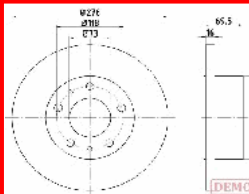

IVECO DAILY III Cassone / Furgonato / Promiscuo 2.8 CNG
IVECO DAILY III Cassone / Furgonato / Promiscuo 29 L 10 V (ALJA43A2, ALJA42A2, ALJA41A2)
IVECO DAILY III Cassone / Furgonato / Promiscuo 29 L 11 V

61-00-0224C

0042471150