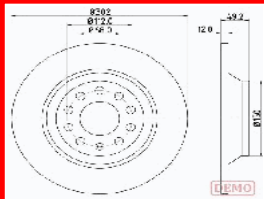

61-00-0915C

4F0615601E

AUDI A6 (4F2, C6) 2.0 TDI
AUDI A6 (4F2, C6) 2.0 TFSI
AUDI A6 (4F2, C6) 2.4
AUDI A6 (4F2, C6) 2.4 quattro
AUDI A6 (4F2, C6) 2.7 TDI
AUDI A6 (4F2, C6) 2.7 TDI quattro
AUDI A6 (4F2, C6) 2.8 FSI
AUDI A6 (4F2, C6) 2.8 FSI quattro