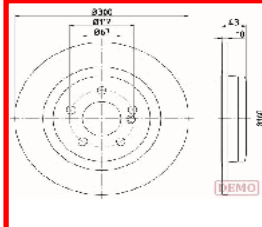

61-00-0525C

0004231612

MERCEDES-BENZ SLC (R172) 180
(172.431)
MERCEDES-BENZ SLC (R172) 200
(172.434)
MERCEDES-BENZ SLC (R172) 250 d
(172.404)
MERCEDES-BENZ SLC (R172) 300
(172.438)
MERCEDES-BENZ SLK (R171) 250