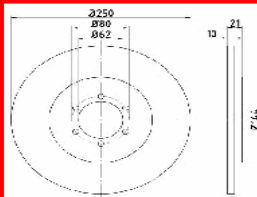

ALFA ROMEO 75 (162B) 1.6
ALFA ROMEO 75 (162B) 1.6 (162.B2B, 162.B2C)
ALFA ROMEO 75 (162B) 1.6 (162.B2B, 162.B2C) Cat.
ALFA ROMEO 75 (162B) 1.8 (162.B1A, 162.B1B)
ALFA ROMEO 75 (162B) 1.8 (162.B1H)

61-00-0235C

0060516948