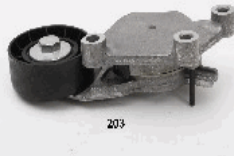

CITROEN BERLINGO (B9) 1.6 BlueHDi 75
CITROEN BERLINGO (B9) 1.6 HDi 110
CITROEN BERLINGO (B9) 1.6 HDi 115
CITROEN BERLINGO (B9) 1.6 HDi 90
CITROEN BERLINGO Furgonato (B9) 1.6 BlueHDi 75
CITROEN BERLINGO Furgonato (B9) 1.6 HDi 110

128-02-204

16620-0W110