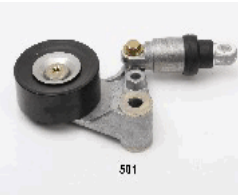

128-05-500

MD852898

MITSUBISHI CARISMA (DA_) 1.9 TD
 MITSUBISHI CARISMA Tre volumi (DA_) 1.9 TD

128-05-501

11750-2W200

NISSAN PATROL GR II Wagon (Y61) 3.0 DTi
 NISSAN TERRANO II (R20) 3.0 Di 4WD

128-05-502

MW30620661