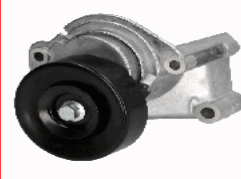

LEXUS GS (GRS19_, UZS19_, GWS19_) 430
LEXUS GS (UZS161, JZS160) 400
LEXUS GS (UZS161, JZS160) 430
LEXUS LS (UCF20) 400
TOYOTA LAND CRUISER 100 (UZJ100) 4.7
TOYOTA LAND CRUISER 100 (UZJ100) 4.7 (UZJ100_)

128-02-209

16620-36010