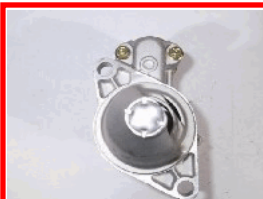

003-I215

OE: 28100-87536-000

DAIHATSU HIJET Furgonato 1.0
4x4[07.1986-10.1990](Benzina)