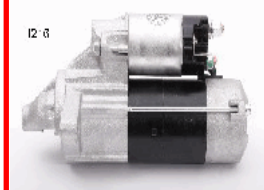

## 003-I216

OE: 2280006620

DAIHATSU TERIOS (J1) 1.3  
4WD[10.1997-10.2000](Benzina)  
DAIHATSU TERIOS (J1) 1.3  
4WD[10.2000-10.2005](Benzina)  
DAIHATSU TERIOS (J1)  
1.3[07.2000-10.2006](Benzina)