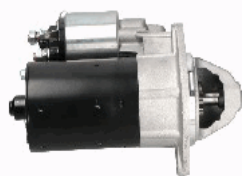

COSTRUTT. GENERICO MINICAR Motori
Lombardini
LIGIER BE UP 0.5
LIGIER NOVA 500
MICROCAR VIRGO 0.5

Engine Timing Control

Timing Belt

40-03-308

OE: 06141PC6305 | ENGINE: FE