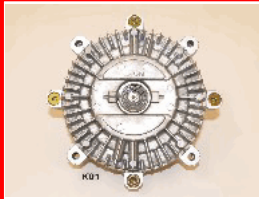

36-0K-K01

OE: 0VS01-15-140A | ENGINE: G6BA

KIA SPORTAGE (JE_, KM_) 2.7 V6
4WD[09.2004-](Benzina)
KIA SPORTAGE (K00) 2.0 TD
4WD[10.1997-08.2003](Diesel)