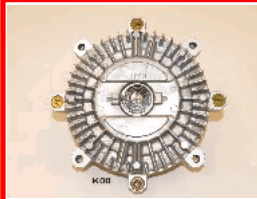

36-0K-K00

OE: 0K048-15-140 | ENGINE: G4GC

KIA SPORTAGE (JE_, KM_) 2.0 16V
4WD[09.2004-](Benzina)
KIA SPORTAGE (JE_, KM_) 2.0
16V[09.2004-](Benzina)
KIA SPORTAGE (K00) 2.0
4WD[10.2000-08.2003](Benzina)
KIA SPORTAGE (K00)
2.0[10.2000-08.2003](Benzina)