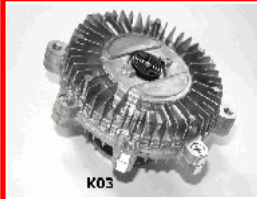

**36-0K-K01**

**OE: 0VS01-15-140A | ENGINE: G6BA**

KIA SPORTAGE (JE\_, KM\_) 2.7 V6  
4WD[09.2004-](Benzina)  
KIA SPORTAGE (K00) 2.0 TD  
4WD[10.1997-08.2003](Diesel)

**36-0K-K03**

**OE: 0K770-15140C**

KIA BESTA Furgonato 2.2  
D[02.1996-20.0312](Diesel)