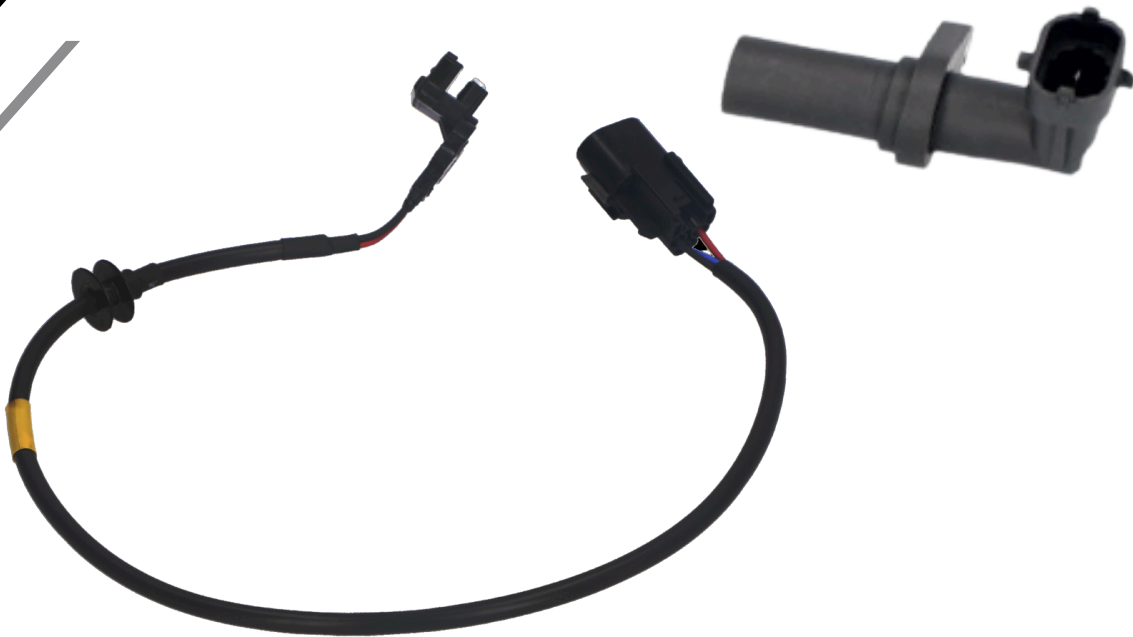

ashika®

**CRANKSHAFT
POSITION SENSORS
SENSORI
GIRI/POSIZIONE
ALBERO MOTORE**

CATALOGUE
FOR CARS AND COMMERCIAL
VEHICLES

CATALOGO
PER AUTOMOBILI E VEICOLI
COMMERCIALI

www.ashika.it

153-01-100

OE: 23731-8H810

153-01-102

OE: 237311VA0A

NISSAN QASHQAI / QASHQAI +2 (J10,
JJ10) 2.0 4 ruote motrici[02.2007-20.1312]
(Benzina)
NISSAN QASHQAI / QASHQAI +2 (J10,
JJ10) 2.0[02.2007-20.1312](Benzina)
NISSAN TIIDA 2 volumi /Coda spiovente
(C11X) 1.8[09.2007-](Benzina)
NISSAN TIIDA Tre volumi (SC11X)
1.8[09.2007-20.1212](Benzina)

153-02-200

OE: 90919-05043

TOYOTA YARIS (SCP1_, NLP1_, NCP1_)
1.0 16V (SCP10_)[04.1999-20.0509]
(Benzina)
TOYOTA YARIS (SCP1_, NLP1_, NCP1_)
1.0 16V[03.2003-20.0509](Benzina)
TOYOTA YARIS (SCP1_, NLP1_, NCP1_)
1.3[04.2002-20.0509](Benzina)

153-04-400

OE: 37500-P2F-A01

HONDA CIVIC V Coupé (EJ) 1.6 i (EJ6)
[01.1994-11.1995](Benzina)
HONDA CIVIC VI Coupé (EJ, EM1) 1.6
i[03.1996-03.2000](Benzina)
HONDA CIVIC VI Hatchback (EJ, EK) 1.4 i
(EJ9)[11.1995-02.2001](Benzina)
HONDA CIVIC VI Hatchback (EJ, EK) 1.4 i
S (EJ9)[11.1995-02.2001](Benzina)