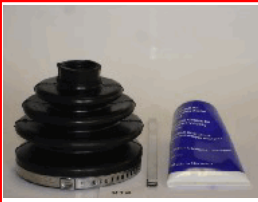

63-00-012

39241-71J25

NISSAN ALMERA I Hatchback (N15) 2.0 GTi
NISSAN PRIMERA (P10) 2.0 16V
NISSAN PRIMERA (P10) 2.0 D
NISSAN PRIMERA (P10) 2.0 GT
NISSAN PRIMERA Hatchback (P10) 2.0
NISSAN PRIMERA Hatchback (P10) 2.0 16V
NISSAN PRIMERA Hatchback (P10) 2.0 D

63-00-013

04438-12042