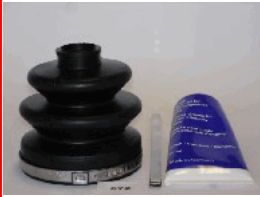

HONDA ACCORD I (SJ, SY) 1.6 L/EX (SY)
HONDA ACCORD I Hatchback (SJ, SY) 1.6 L/EX (SJ, SY)
HONDA ACCORD II (AC, AD) 1.6 EX (AC)
HONDA ACCORD II (AC, AD) 1.8 EX (AD)
HONDA ACCORD II Hatchback (AC, AD) 1.6 EX (AC)

63-00-074

8-94152-182-1