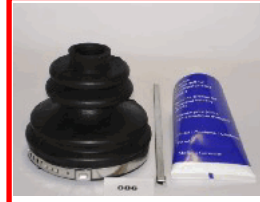

HONDA LEGEND I (HS, KA) 2.5 i (HS)

63-00-087

MB526275