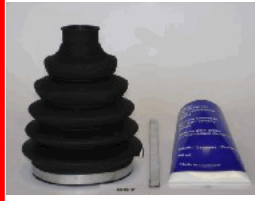

CHRYSLER NEON II 1.6
CHRYSLER NEON II 2.0 16V
CHRYSLER NEON II 2.0 16V R/T
NISSAN MICRA III (K12) 1.5 dCi
TOYOTA AVENSIS (_T22_) 1.6 (AT220_)
TOYOTA AVENSIS (_T22_) 1.6 VVT-i
TOYOTA AVENSIS (_T22_) 1.8 (AT221_)
TOYOTA AVENSIS (_T22_) 1.8 VVT-i

63-00-058

04438-20090