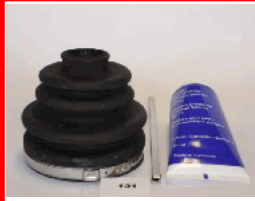

TOYOTA MR 2 I (AW1_) 1.6 16V (AW11)
TOYOTA RAV 4 I (SXA1_) 2.0 16V
TOYOTA RAV 4 I Cabrio (SXA1_) 2.0 16V

63-01-132

42315-S2A-003