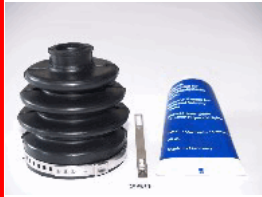

HYUNDAI ATOS (MX) 1.0 i
HYUNDAI ATOS PRIME (MX) 1.0 i

63-02-260

49506-05A00