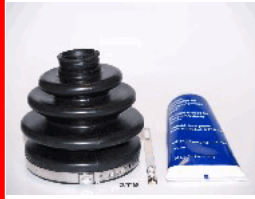

KIA CARENS I (FC) 1.8
KIA CARENS II (FJ) 1.6
KIA CARENS II (FJ) 1.8
KIA CARENS II (FJ) 2.0 CRDi
KIA CARENS II (FJ) 2.0 CVT

63-02-281

39241-5M325