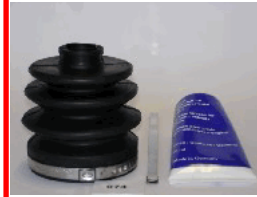

ISUZU GEMINI (JT) 1.5
ISUZU GEMINI (JT) 1.5 D
ISUZU GEMINI (JT) 1.5 TD
ISUZU GEMINI Tre volumi (JT) 1.5
ISUZU GEMINI Tre volumi (JT) 1.5 D
ISUZU GEMINI Tre volumi (JT) 1.5 TD

63-00-076

MR263171