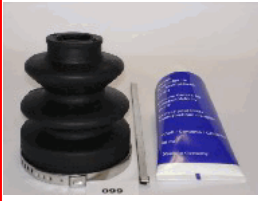

63-00-098

44315-SB2-961

HONDA CIVIC I Shuttle (AN, AR) 1.5 (AN)
HONDA CIVIC I Shuttle (AN, AR) 1.5 4WD (AR)

63-00-099

44315-SB2-003

BMW X3 (G01, F97) 1.3 AG / AJ
HONDA CIVIC III Hatchback (AL, AJ, AG, AH) 1.3 (AG)
HONDA CIVIC III Tre volumi (AM, AK, AU) 1.3
HONDA CIVIC IV Hatchback (EC, ED, EE) 1.3 16 V (EC8) Cat.
HONDA CIVIC IV Tre volumi (ED) 1.3 16V (D13B1)