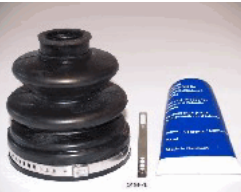

63-02-293

0K55222540

KIA CARNIVAL II (GQ) 2.5 V6
KIA CARNIVAL II (GQ) 2.9 CRDi
KIA CARNIVAL II (GQ) 3.5

63-02-294

0K55422540

KIA CARNIVAL II (GQ) 2.5 V6
KIA CARNIVAL II (GQ) 2.9 CRDi
KIA CARNIVAL II (GQ) 3.5