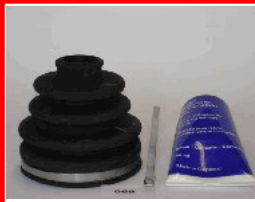

DAIHATSU FERROZA Hard Top (F300) 1.6 16V
DAIHATSU FERROZA Hard Top (F300) 1.6 i 16V
DAIHATSU FERROZA Soft Top (F300) 1.6 16V
DAIHATSU FERROZA Soft Top (F300) 1.6 i 16V