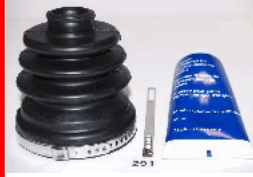

KIA CARENS I (FC) 1.8
KIA CARENS II (FJ) 1.6
KIA CARENS II (FJ) 1.8
KIA CARENS II (FJ) 2.0 CRDi
KIA CARENS II (FJ) 2.0 CVVT

63-02-292

0K2C1-22540