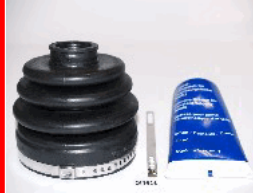

KIA CARNIVAL II (GQ) 2.5 V6
KIA CARNIVAL II (GQ) 2.9 CRDi
KIA CARNIVAL II (GQ) 3.5

63-02-294

0K55422540