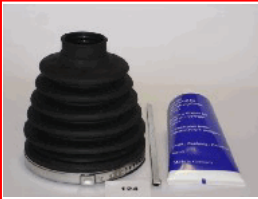

63-01-123

04438-20401

TOYOTA CELICA (ZZT23_) 1.8 16V TS (ZZT231_)
TOYOTA CELICA (ZZT23_) 1.8 16V VT-i (ZZT230_)

63-01-124

04427-42010

TOYOTA CAMRY (_CV2_, _XV2_) 3.0 24V (MCV20_)
TOYOTA RAV 4 III (ACA3_, ACE_, ALA3_, GSA3_, ZSA3_) 2.0 VVT-i
TOYOTA RAV 4 III (ACA3_, ACE_, ALA3_, GSA3_, ZSA3_) 2.2 D-4D
TOYOTA RAV 4 III (ACA3_, ACE_, ALA3_, GSA3_, ZSA3_) 2.2 D-CAT