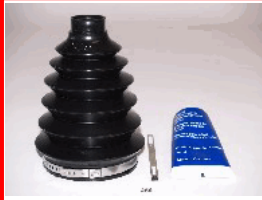

BOOT KITS

KIT CUFFIA

ashika

63-02-256

96245291

CHEVROLET EVANDA 2.0
DAEWOO EVANDA (KLAL) 2.0
DAEWOO REZZO/TACUMA (KLAU) 1.8
HYUNDAI TRAJET (FO) 2.0 CRDi

63-02-258

49509-2EA10