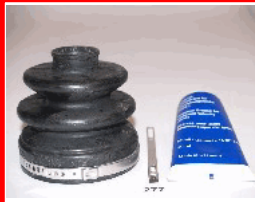

HYUNDAI TUCSON (JM) 2.0
HYUNDAI TUCSON (JM) 2.0 4 ruote
motrici
HYUNDAI TUCSON (JM) 2.0 CRDi
HYUNDAI TUCSON (JM) 2.0 CRDi 4 ruote
motrici
HYUNDAI TUCSON (JM) 2.7 4 ruote
motrici

63-02-278

49506-2EA10

HYUNDAI TUCSON (JM) 2.0
HYUNDAI TUCSON (JM) 2.0 4 ruote
motrici
HYUNDAI TUCSON (JM) 2.0 CRDi
HYUNDAI TUCSON (JM) 2.0 CRDi 4 ruote
motrici
HYUNDAI TUCSON (JM) 2.7 4 ruote
motrici