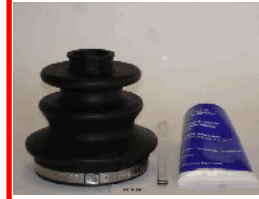

HONDA ACCORD III Aerodeck (CA) 2.0 EX (CA5)
HONDA ACCORD III Aerodeck (CA) 2.0 EXi (CA5)
HONDA ACCORD IV (CB) 1.8
HONDA INTEGRA (DA) 1.5
HONDA INTEGRA (DA) 1.6
HONDA PRELUDE III (BA) 2.0 i EX 16V (BA2)

63-00-016

39241-50A25