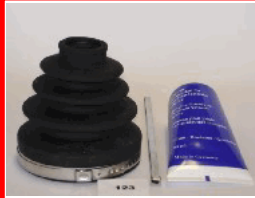

TOYOTA CELICA (ZZT23_) 1.8 16V TS (ZZT231_)
TOYOTA CELICA (ZZT23_) 1.8 16V VT-i (ZZT230_)

63-01-124

04427-42010