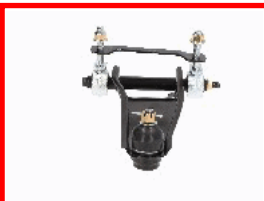

HONDA LEGEND I (HS, KA) 2.5 i (HS)
HONDA LEGEND I (HS, KA) 2.7 i 24V
(KA4)
HONDA LEGEND I Coupe (KA3) 2.7 i 24V

111-04-488L

51365-SK3-000