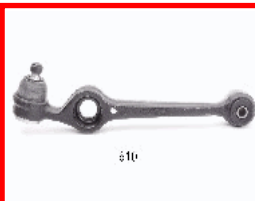

71-06-603R

48068-97202

DAIHATSU CUORE VI (L7_) 1.0 i (L701)

71-06-609L

48069-87209

DAIHATSU MOVE (L6, L9) 0.7
DAIHATSU MOVE (L6, L9) 0.7 4x4
DAIHATSU MOVE (L6, L9) 0.8
DAIHATSU MOVE (L6, L9) 1.0 i

71-06-609R