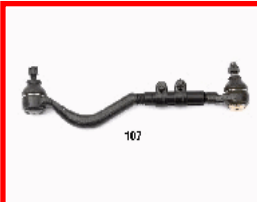

NISSAN CABSTAR 1.6
F22[01.1982-09.1992](Benzina)
NISSAN CABSTAR 2.3D
F22[06.1985-06.1992](Diesel)
NISSAN CABSTAR 2.5D F22[01.1983-]
(Diesel)
NISSAN CABSTAR 2.5D F22[10.1985-]
(Diesel)

105-01-103L

OE: 48630-W5025

NISSAN SUNNY (140Y, 150Y) 1.4
(HBL310)[01.1970-02.1982](Benzina)
NISSAN SUNNY (140Y, 150Y) 1.4
(HBL310)[06.1979-02.1982](Benzina)
NISSAN SUNNY (140Y, 150Y) 1.5
(HBL310)[06.1979-02.1982](Benzina)
NISSAN SUNNY Traveller (140Y, 150Y)
1.4 (HBL310)[06.1979-02.1982](Benzina)

105-01-103R

OE: 48510-W5000

NISSAN SUNNY (140Y, 150Y) 1.4
(HBL310)[01.1970-02.1982](Benzina)
NISSAN SUNNY (140Y, 150Y) 1.4
(HBL310)[06.1979-02.1982](Benzina)
NISSAN SUNNY (140Y, 150Y) 1.5
(HBL310)[06.1979-02.1982](Benzina)
NISSAN SUNNY Traveller (140Y, 150Y)
1.4 (HBL310)[06.1979-02.1982](Benzina)

105-01-107

OE: 48510-Q0125

NISSAN LAUREL (HLC230)
2.0[03.1977-05.1983](Benzina)
NISSAN LAUREL (HLC230)
2.4[12.1977-05.1983](Benzina)

105-01-110L

OE: 48630-G2500

NISSAN BLUEBIRD (B610)
1.8[07.1974-11.1979](Benzina)
NISSAN VANETTE Autobus (KC120)
1.5[01.1983-12.1987](Benzina)
NISSAN VANETTE Autobus (KC120) 2.0
D (LD20)[01.1981-12.1987](Diesel)