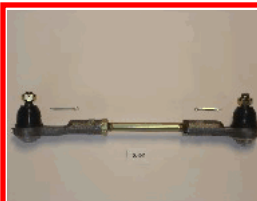

105-01-124R

OE: 48510-G5101

NISSAN VANETTE Autobus (C22)
1.5[10.1986-12.1995](Benzina)
NISSAN VANETTE Autobus (C22) 2.0 D
(ULC22)[10.1986-12.1995](Diesel)
NISSAN VANETTE Autobus (C22) 2.4 i
(SLC22)[10.1986-12.1995](Benzina)
NISSAN VANETTE Furgonato (C22)
1.5[10.1986-12.1995](Benzina)