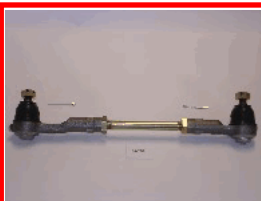

105-01-120L

OE: 48630-H1000

NISSAN VANETTE Autobus (KC120)
1.5[01.1983-12.1987](Benzina)

105-01-120R

OE: 48510-H1001

NISSAN VANETTE Autobus (KC120)
1.5[01.1983-12.1987](Benzina)

105-01-124L

OE: 48630-G5101