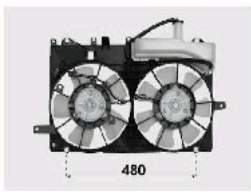

VNT152020

OE: 1636121040

TOYOTA PRIUS 2 volumi /Coda spiovente
(NHW20_ 1.5[09.2003-20.0912](Benzina)