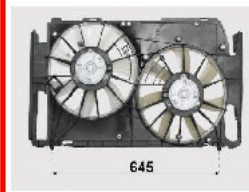

VNT152022

OE: 1636128240

TOYOTA RAV 4 III (ACA3_, ACE_, ALA3_,
GSA3_, ZSA3_) 2.4
VVTi[11.2005-20.1312](Benzina)