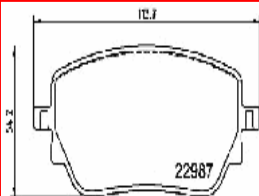

MERCEDES-BENZ CLA (C118) AMG CLA 35 4-matic (118.351)[04.2019-]()
MERCEDES-BENZ CLA (C118) AMG CLA 45 4-Matic+ (118.353)[07.2019-]()
MERCEDES-BENZ CLA (C118) AMG CLA 45 S 4-Matic+ (118.354)[07.2019-]()
MERCEDES-BENZ CLA (C118) CLA 180 (118.384)[03.2019-]()

51-00-0535

OE: 9074208101

MERCEDES-BENZ eSPRINTER Furgonato (910) eSprinter (910633)[02.2020-]()
MERCEDES-BENZ SPRINTER 3,5-t Autobus (907) 311 CDI (907.731, 907.733, 907.735)[10.2021-](Diesel)
MERCEDES-BENZ SPRINTER 3,5-t Autobus (907) 311 CDI[02.2018-](Diesel)

51-00-0536

OE: 9074205201

MERCEDES-BENZ SPRINTER 5-t Furgonato (907) 511 CDI[02.2018-](Diesel)
MERCEDES-BENZ SPRINTER 5-t Furgonato (907) 514 CDI[02.2018-](Diesel)
MERCEDES-BENZ SPRINTER 5-t Furgonato (907) 516 CDI Trazione integrale (907.653, 907.655, 907.657)[01]

51-00-0537

OE: 0004214210

MERCEDES-BENZ CLASSE V (638/2) V 200 (638.214)[02.1997-07.2003](Benzina)
MERCEDES-BENZ CLASSE V (638/2) V 200 CDI (638.294)[03.1999-07.2003] (Diesel)
MERCEDES-BENZ CLASSE V (638/2) V 220 CDI (638.294)[03.1999-07.2003] (Diesel)

51-00-0538

OE: 0034200620