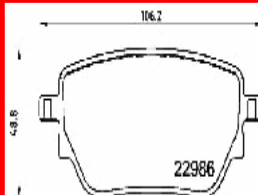

MERCEDES-BENZ CLA (C118) CLA 180 (118.384)[03.2019-]()
MERCEDES-BENZ CLA (C118) CLA 180 d (118.303)[03.2019-]()
MERCEDES-BENZ CLA (C118) CLA 200 (118.387)[03.2019-]()
MERCEDES-BENZ CLA (C118) CLA 200 d (118.312)[04.2019-]()

51-00-0534

OE: 0004207600