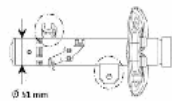

MA-01130

9676636780

PEUGEOT 2008 1.2 PureTech 82
PEUGEOT 2008 1.2 THP 110
PEUGEOT 2008 1.2 THP 130
PEUGEOT 2008 1.2 VTi
PEUGEOT 2008 1.4 HDi
PEUGEOT 2008 1.5 BlueHDi 100
PEUGEOT 2008 1.5 BlueHDi 120
PEUGEOT 2008 1.6 BlueHDi 100