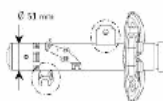

MA-01131

9676636680

PEUGEOT 2008 1.2 PureTech 82
PEUGEOT 2008 1.2 THP 110
PEUGEOT 2008 1.2 THP 130
PEUGEOT 2008 1.2 VTi
PEUGEOT 2008 1.4 HDi
PEUGEOT 2008 1.5 BlueHDi 100
PEUGEOT 2008 1.5 BlueHDi 120
PEUGEOT 2008 1.6 BlueHDi 100