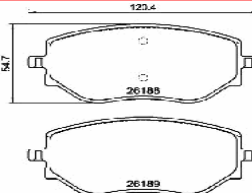

50-00-054

J8131787

JEEP CJ7/CJ6 RENEGADE LAREDO  
2.4 D 4WD C240

50-00-0550

D1060-00Q1J

DACIA SANDERO III 1.0 SCe 65  
DACIA SANDERO III 1.0 TCe 100  
DACIA SANDERO III 1.0 TCe 100 ECO-G  
DACIA SANDERO III 1.0 TCe 90  
DACIA SANDERO III 1.0 TCe 90 ECO-G  
NISSAN MICRA V 1.0 IG-T  
NISSAN MICRA V 1.0 IG-T 100  
RENAULT CLIO V (BF\_) 1.0 LPG (B7MT)