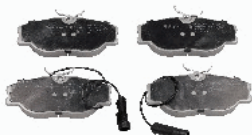

50-00-023

SF35001

LIFAN 320 1.3

50-00-0242

71748391

ALFA ROMEO 155 (167) 2.0 T.S. 16V (167.A2G)  
ALFA ROMEO GTV (916C\_) 2.0 T.SPARK 16V (916.C2\_, 916C2C00)  
ALFA ROMEO GTV (916C\_) 2.0 T.SPARK 16V (916C2C)  
ALFA ROMEO GTV (916C\_) 2.0 V6 Turbo (916.C2A)  
ALFA ROMEO SPIDER (916S\_) 3.0 V6