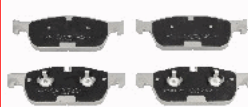

MERCEDES-BENZ CLASSE GL (X166)
GL 350 BlueTec 4-matic (166.823,
166.824)
MERCEDES-BENZ CLASSE GL (X166)
GL 350 CDI / BlueTEC 4-matic (166.824)
MERCEDES-BENZ CLASSE GL (X166)
GL 400 4-matic (166.856)
MERCEDES-BENZ CLASSE GL (X166)
GL 500 4-matic (166.873)

50-00-0533

0004207302