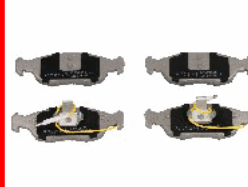

CITROEN SAXO (S0, S1) 1.4 VTS
CITROEN SAXO (S0, S1) 1.5 D
CITROEN SAXO (S0, S1) 1.6
CITROEN SAXO (S0, S1) 1.6 VTL,VTR
CITROEN SAXO (S0, S1) 1.6 VTS
CITROEN SAXO Hatchback van (S3_) 1.5 D
PEUGEOT 106 II (1) 1.6 i

50-00-0639

425091