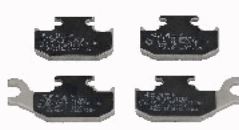

RENAULT TWIZY (MAM_) 45
RENAULT TWIZY (MAM_) 80

50-00-0720

4154210310