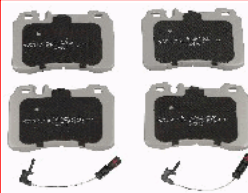

MERCEDES-BENZ 190 (W201) E
Evolution II 2.5
MERCEDES-BENZ CABRIOLET (A124)
300 CE-24 (124.061)
MERCEDES-BENZ CLASSE C (W202) C
36 AMG (202.028)
MERCEDES-BENZ CLASSE E (W124) E
280 (124.028)

50-00-0507

002.420.12.20