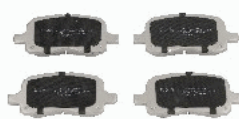

TOYOTA COROLLA (_E11_) 1.4 (EE111_)
TOYOTA COROLLA (_E11_) 1.4 16V (ZZE111_)
TOYOTA COROLLA (_E11_) 1.6 16V (ZZE112_)
TOYOTA COROLLA (_E11_) 1.6 Aut. (AE111_)
TOYOTA COROLLA (_E11_) 1.9 D (WZE110_)

50-02-217

16 114 569 80