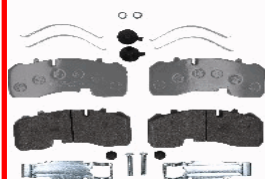

50-00-00120

AJN00018

DAF SB SB 120  
DAF SB SB 200  
IVECO EuroCargo 130 E 18 D tector, 130  
E 18 DP tector  
IVECO EuroCargo 130 E 18 K tector  
IVECO EuroCargo 130 E 18 tector  
IVECO EuroCargo 130 E 21 K tector  
IVECO EuroCargo 130 E 21 tector, 130  
E21 P tector, 130 E 21 FP tector