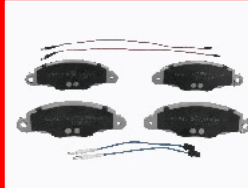

CITROEN XANTIA (X1) 2.0 i 16V
CITROEN XANTIA (X1) 3.0 i 24V
CITROEN XANTIA (X2) 2.0 HDI 109
CITROEN XANTIA (X2) 2.0 HDI 90
CITROEN XANTIA Break (X1) 1.9 Turbo D
CITROEN XANTIA Break (X2) 2.0 HDI 109
CITROEN XANTIA Break (X2) 2.0 HDI 90
CITROEN XANTIA Break (X2) 3.0 V6

50-00-0632

425295