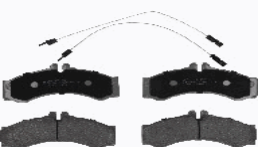

MERCEDES-BENZ SPRINTER 2-t
Autobus (901, 902) 208 CDI
MERCEDES-BENZ SPRINTER 2-t
Autobus (901, 902) 208 D
MERCEDES-BENZ SPRINTER 2-t
Autobus (901, 902) 210 D
MERCEDES-BENZ SPRINTER 2-t
Autobus (901, 902) 211 CDI

50-00-0575

000 420 01 20